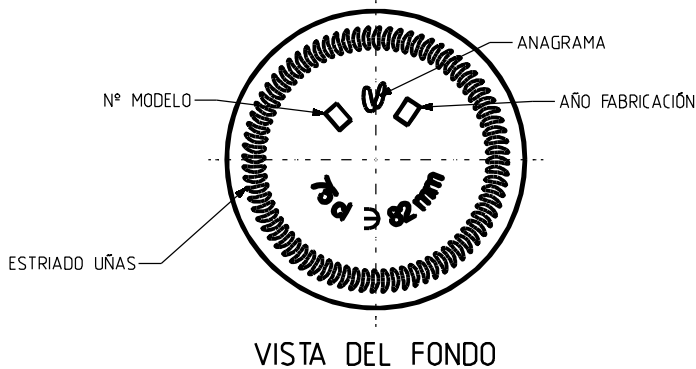

CUVE CLOSE NATURA 75 CL

Caractéristiques du produit

Code	2600/123
Capacité	750 ml
Bague	CORONA 29 GRANVAS
Couleurs	
Poids	570 gr
Hauteur totale	296.20 mm
Diamètre	84.00 mm
Palette	1.225 Unités

CÓDIGO MOLDE

N°MOLDE

			Peso aprox 570 gr	Dibujado: ALR	vidrala
			Capacidad n. llenado: 750 cc ± 10 a 82 mm	Conforme:	
			Capacidad a verter: 780 cc ± aprox	Fecha: 24-08-10	
			Recipiente medida SI	Escala: 1/1	N°Plano: 8376-4
			Resistencia choque térmico: 42 °C	CUVE CLOSE NATURA 75 cl	
			Cámara expansión: 4,0 %		
			Carbonatación: 4,5 Vol.CO2 máx	Conforme cliente:	Modelo: 2600/123
			Angulo de volcado: 19,7 °	Firma:	Anula: 8376-3 CAD: 8376-4.prl
<small>Este plano es propiedad de Vidrala y no puede ser reproducido ni comunicado sin nuestro permiso. Las cotas no toleradas son aproximadas: 50-3%</small>					