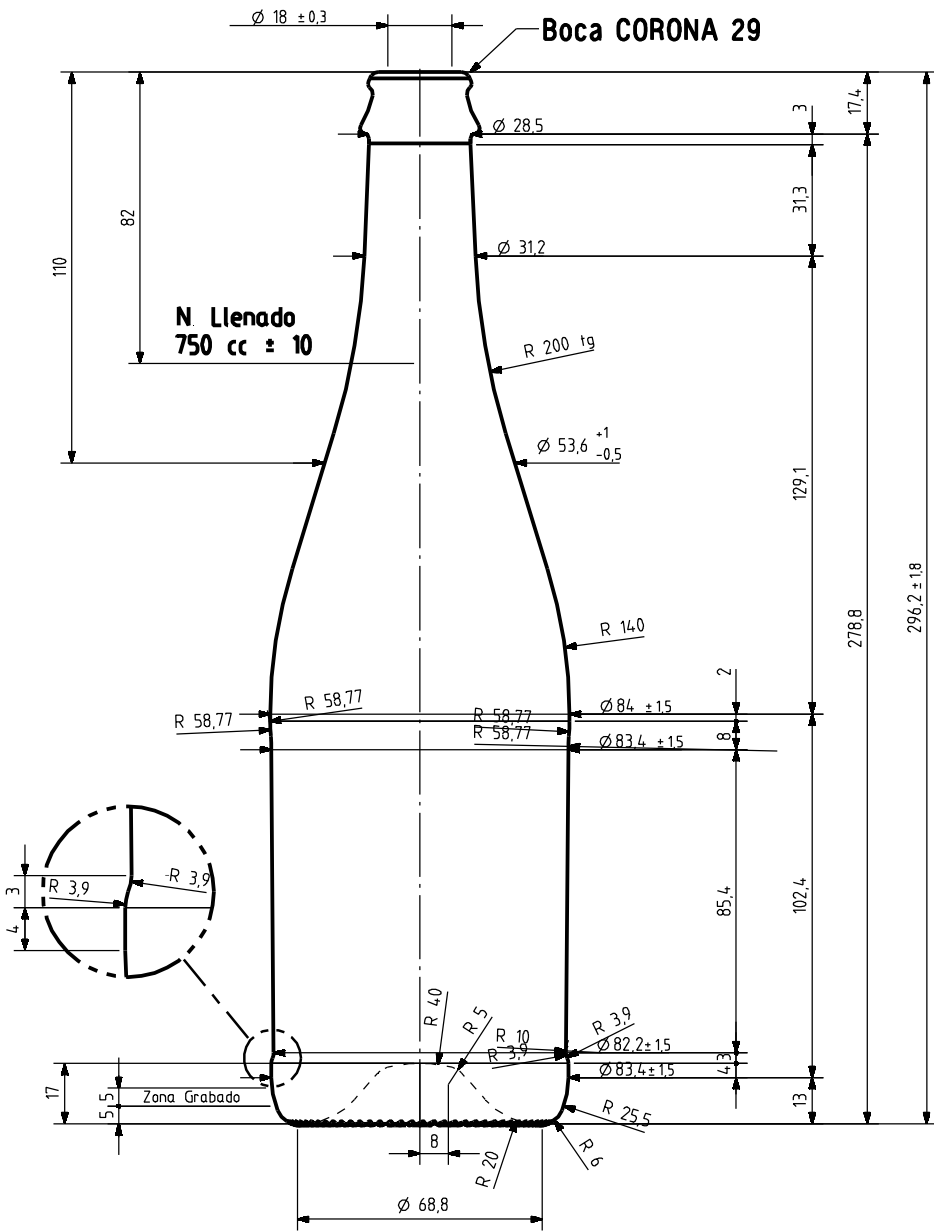

CUVE CLOSE NATURA 75 CL

Caractéristiques du produit

Code	2600/123
Capacité	750 ml
Bague	CORONA 29 GRANVAS
Couleurs	
Poids	570 gr
Hauteur totale	296.20 mm
Diamètre	84.00 mm
Palette	1.225 Unités

CÓDIGO MOLDE

N°MOLDE

			Peso aprox 570 gr	Dibujado: ALR	vidrala
			Capacidad n. llenado: 750 cc ± 10 a 82 mm	Conforme:	
			Capacidad a verter: 780 cc ± aprox	Fecha: 24-08-10	
			Recipiente medida SI	Escala: 1/1	N°Plano: 8376-4
			Resistencia choque térmico: 42 °C	CUVE CLOSE NATURA 75 cl	
			Cámara expansión: 4,0 %		
			Carbonatación: 4,5 Vol.CO2 máx	Conforme cliente:	Modelo: 2600/123
			Angulo de volcado: 19,7 °	Firma:	Anula: 8376-3 CAD: 8376-4.prl
<small>Este plano es propiedad de Vidrala y no puede ser reproducido ni comunicado sin nuestro permiso. Las cotas no toleradas son aproximadas: 50-3%</small>					