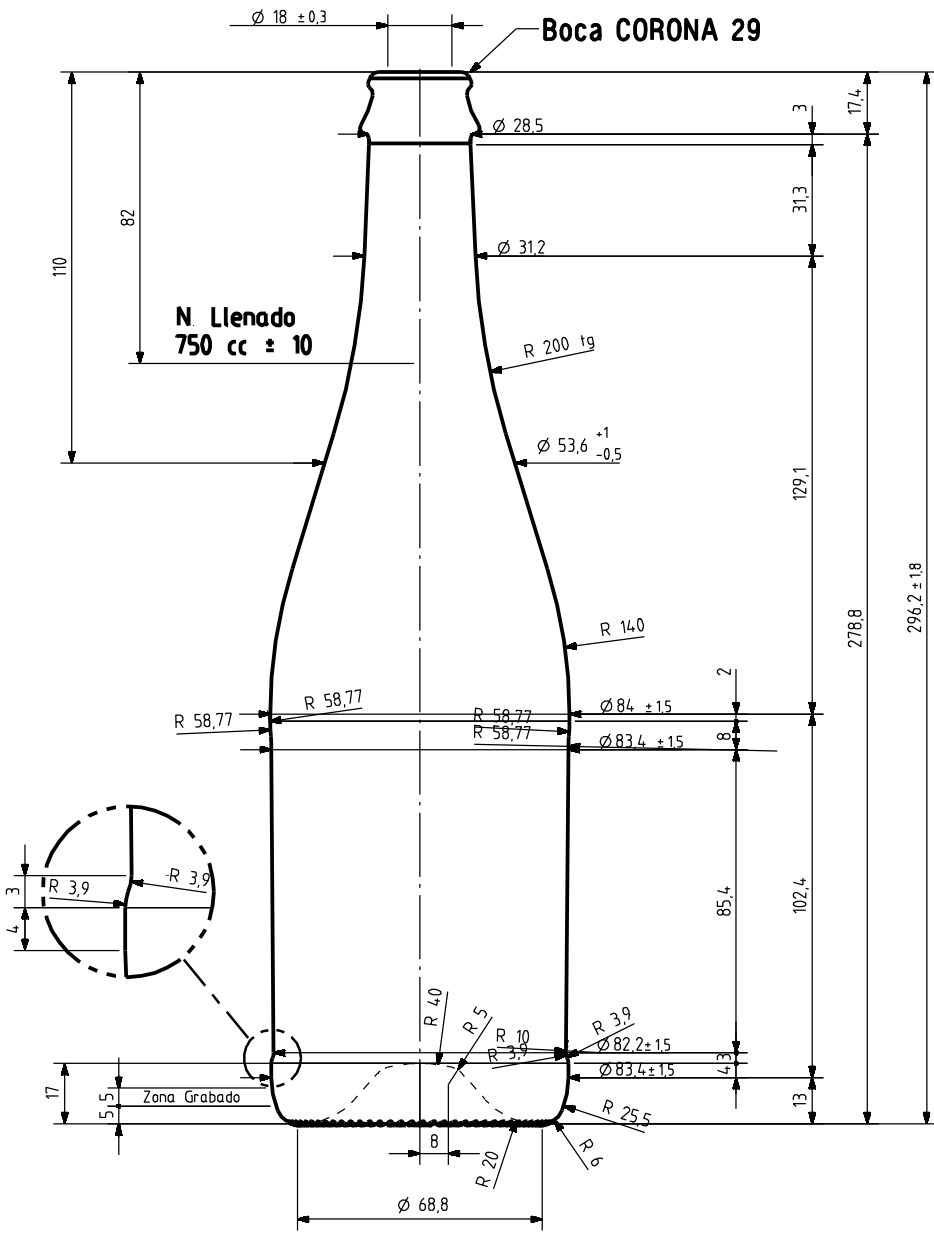

CUVE CLOSE NATURA 75 CL

Caractéristiques du produit

Code	2600/123
Capacité	750 ml
Bague	CORONA 29 GRANVAS
Couleurs	
Poids	570 gr
Hauteur totale	296.20 mm
Diamètre	84.00 mm
Palette	1.225 Unités

CÓDIGO MOLDE

N°MOLDE

			Peso aprox 570 gr	Dibujado: ALR	vidrala
			Capacidad n. llenado: 750 cc ± 10 a 82 mm	Conforme:	
			Capacidad a verter: 780 cc ± aprox	Fecha: 24-08-10	
			Recipiente medida SI	Escala: 1/1	N°Plano: 8376-4
			Resistencia choque térmico: 42 °C	CUVE CLOSE NATURA 75 cl	
			Cámara expansión: 4,0 %		
			Carbonatación: 4,5 Vol.CO2 máx	Conforme cliente:	Modelo: 2600/123
			Angulo de volcado: 19,7 °	Firma:	Anula: 8376-3 CAD: 8376-4.prl
<small>Este plano es propiedad de Vidrala y no puede ser reproducido ni comunicado sin nuestro permiso. Las cotas no toleradas son aproximadas: 50-3%</small>					