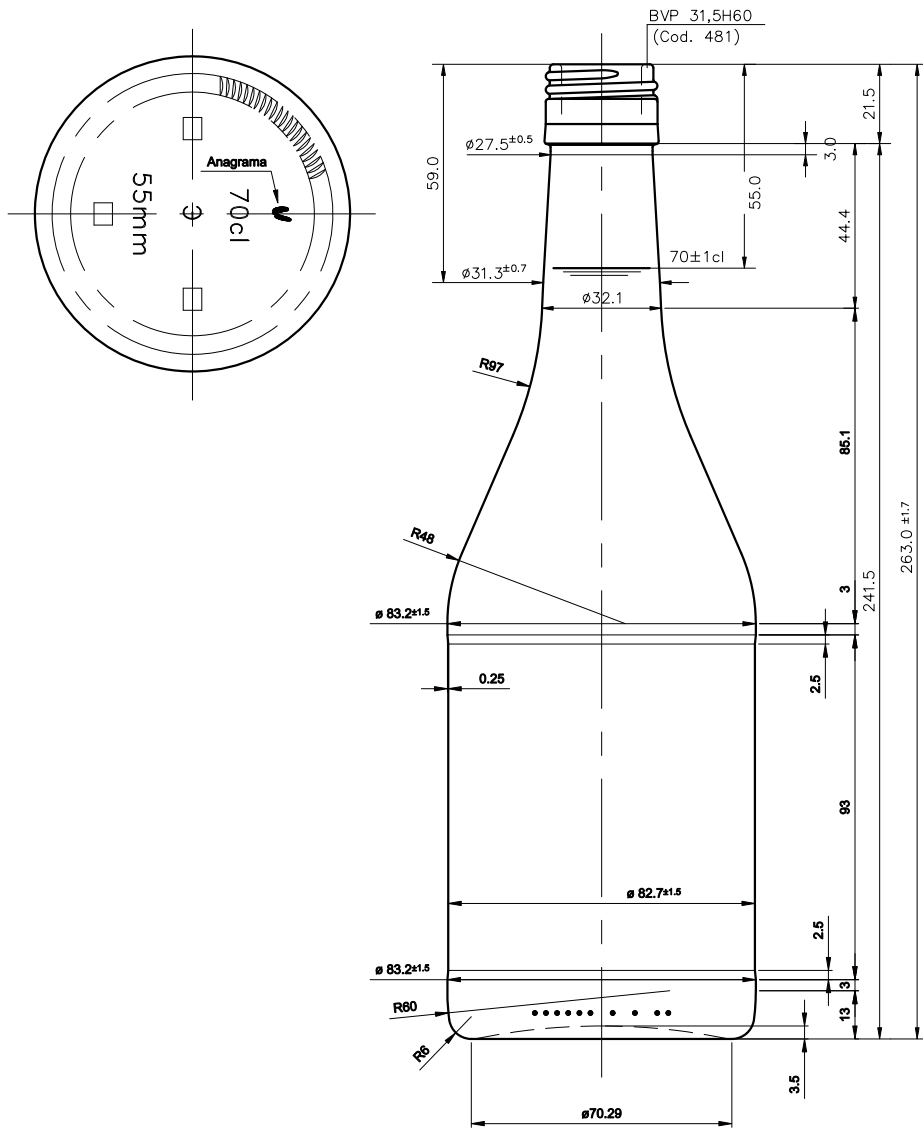

Barrio Munegazo 22
01400 Llodio (Alava)
Tel. 946719710
comercial@vidrala.com

BRANDY 70 CL

Product characteristics

Code	1488/481
Capacity	700 ml
Colours	
Weight	390 gr
Overall height	263.00 mm
Diameter	83.20 mm
Palet	1.232 units

vidrala

				Peso aprox.: 390 gr	Dibujado:	
				Capacidad n. llenado: 700 cc ± 10 a 55 mm	Conforme:	
				Capacidad a vender: 715 cc ± APROX	Fecha: 14-07-99	
				Recipiente medida: SI	Escala: 1:1	Nº Plano: 9127-A
				Resistencia choque térmico: 42 °C	BRANDY 70 cl	
				Cámara expansión: %		
A	Boca ref. 445 pasa a 481 y anagrama	04-05-09	JAU	Carbonatación: Vol. CO ₂ máx	Conforme Cliente	Modelo: 1488/481
Ref	Modificación	Fecha	Firma	Ángulo de volcado: °	Fecha	Firma
<small>Este plano es propiedad de Vidrala y no puede ser reproducido ni copiado sin previa autorización. Las cotas no tolerancias son aproximadas.</small>				Observaciones:	ANULA: 9127-1	CAD: 9127-A