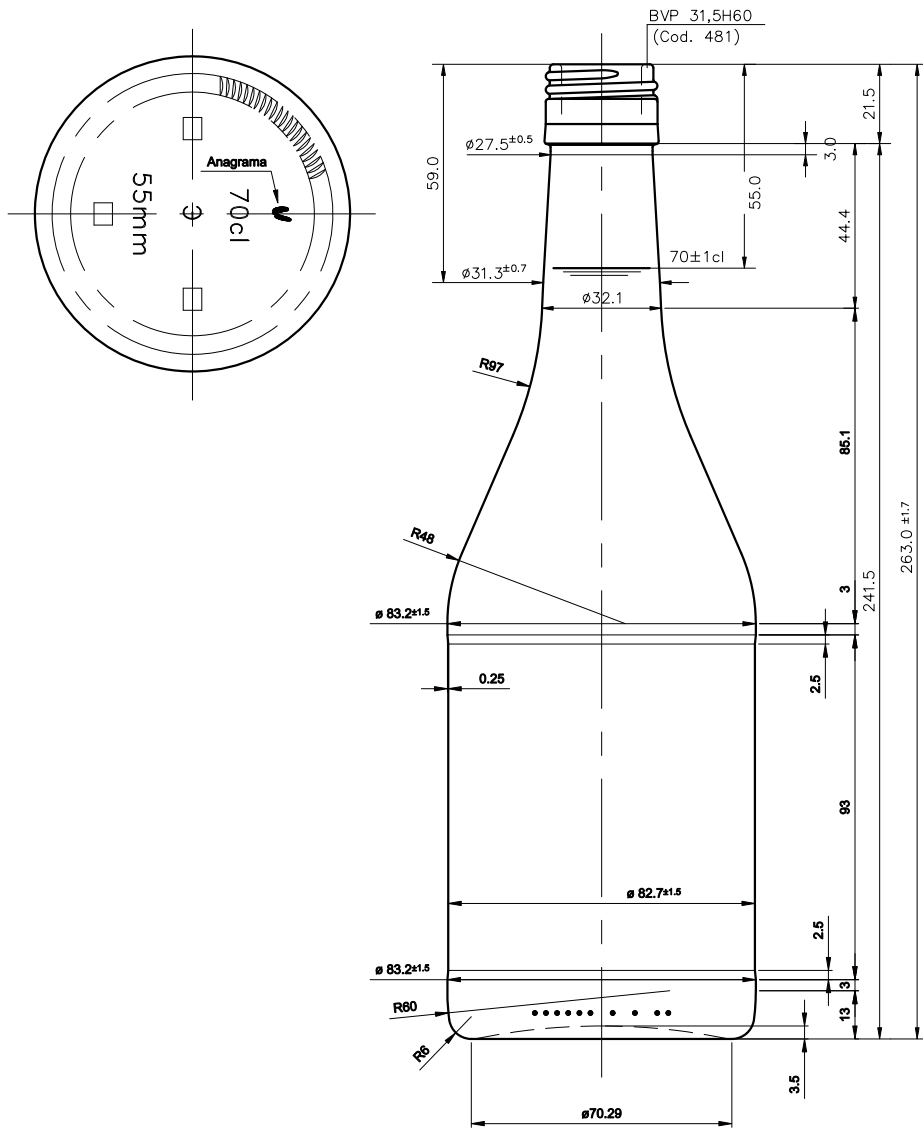

Vieira de Leiria 1
2430-300 MARINHA GRANDE
Tel. +351244555010
vendas@vidrala.com

BRANDY 70 CL

Caratteristiche del prodotto

Codice	1488/481
Capacità	700 ml
Imboccatura	BVP 31,5 H
Colori	
Peso	390 gr
Altezza Totale	263.00 mm
Diametro	83.20 mm
Pallet	1.232 Unitá

vidrala

				Peso aprox.: 390 gr	Dibujado:	
				Capacidad n. llenado: 700 cc ± 10 a 55 mm	Conforme:	
				Capacidad a vender: 715 cc ± APROX	Fecha: 14-07-99	
				Recipiente medida: SI	Escala: 1:1	Nº Plano: 9127-A
				Resistencia choque térmico: 42 °C	BRANDY 70 cl	
				Cámara expansión: %		
A	Boca ref. 445 pasa a 481 y anagrama	04-05-09	JAU	Carbonatación: Vol. CO ₂ máx	Conforme Cliente	Modelo: 1488/481
Ref	Modificación	Fecha	Firma	Ángulo de volcado: °	Fecha	Firma
<small>Este plano es propiedad de Vidrala y no puede ser reproducido ni copiado sin previa autorización. Las cotas no tolerancias son aproximadas.</small>				Observaciones:	ANULA: 9127-1	CAD: 9127-A