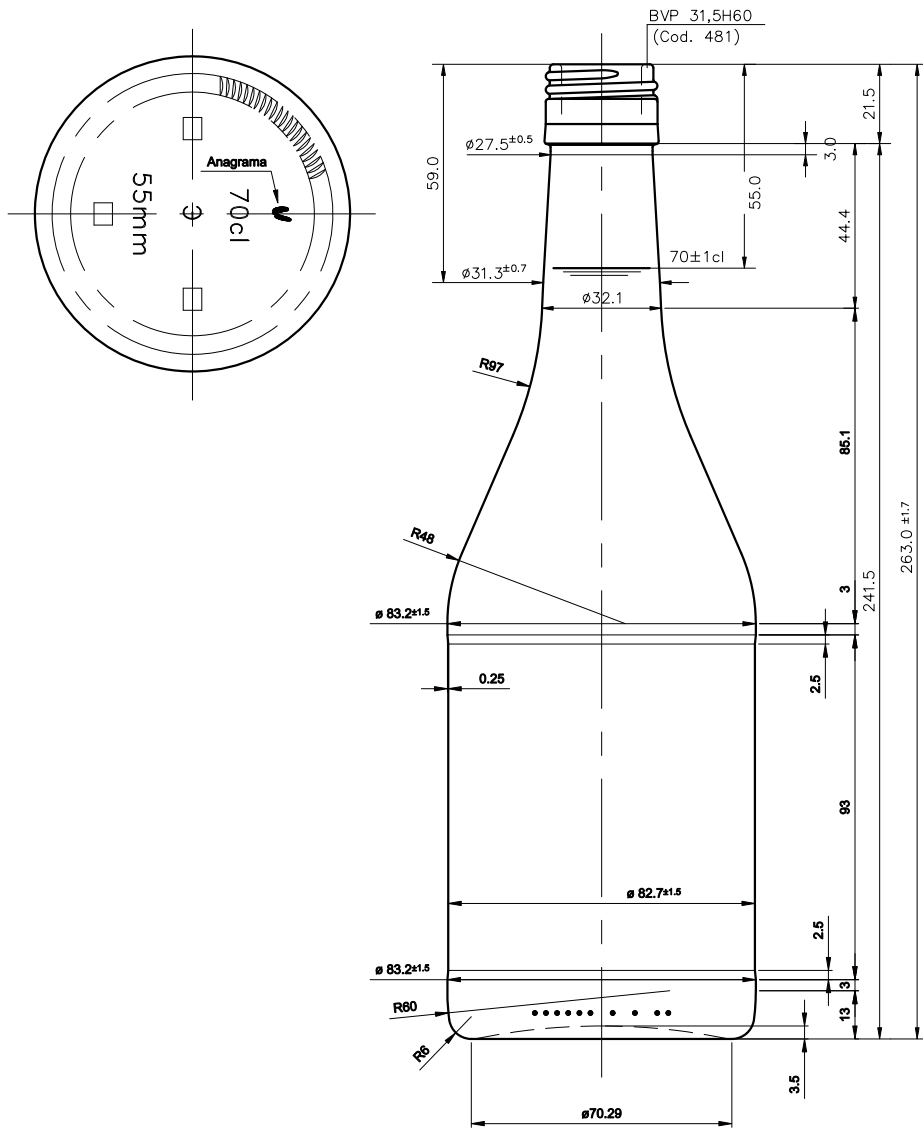

Barrio Munegazo 22
01400 Llodio (Alava)
Tel. 946719710
comercial@vidrala.com

BRANDY 70 CL

Características do produto

Código	1488/481
Capacidade	700 ml
Boca	BVP 31,5 H
Cores	
Peso	390 gr
Altura Total	263.00 mm
Diâmetro	83.20 mm
Paquete	1.232 Unidades

vidrala

				Peso aprox.: 390 gr	Dibujado:	
				Capacidad n. llenado: 700 cc ± 10 a 55 mm	Conforme:	
				Capacidad a vender: 715 cc ± APROX	Fecha: 14-07-99	
				Recipiente medida: SI	Escala: 1:1	Nº Plano: 9127-A
				Resistencia choque térmico: 42 °C	BRANDY 70 cl	
				Cámara expansión: %		
A	Boca ref. 445 pasa a 481 y anagrama	04-05-09	JAU	Carbonatación: Vol. CO ₂ máx	Conforme Cliente	Modelo: 1488/481
Ref	Modificación	Fecha	Firma	Ángulo de volcado: °	Fecha	Firma
<small>Este plano es propiedad de Vidrala y no puede ser reproducido ni copiado sin previa autorización. Las cotas no tolerancias son aproximadas.</small>				Observaciones:	ANULA: 9127-1	CAD: 9127-A