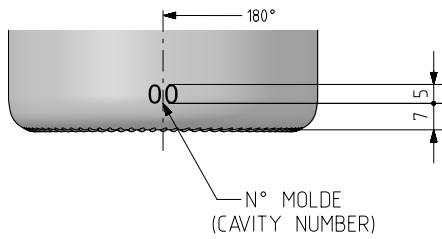

Peso aprox / Weight approx	550 g	 Product Design Office www.vidrala.com
				Capacidad N. llenado / Fillpoint Capacity	750 ml ± 10 a 55 mm	
				Capacidad a verter / Brimfull Capacity	767 ml ± aprox	
				Cámara expansión / Vacuity	2,3 % 17 ml	
				Recipiente medida / Meas cap	SI	
A1	Dibujo actualizado	23-05-22	ALR	Angulo de volcado / Tilt angle	19,3°	Dibujado / Des.: ALR
Rev	Modificación / Modification	Fecha/Date	Firma/Sign	Carbonatación / Gas vol	0,0 VolCO2 max	Fecha / Date: 23-05-22
				Presión larga duración / Long Term pressure: 0 Bar max	Páster: NO	CAD: 9554-A1prt
				Resistencia. choque térmico / Thermal Shock max:	42 °C	Anula / Annuls: 9554-A
						Escala / Scale: 1:1
						N° Plano: 9554-A1
						Retornable / Returnable: NO
						Modelo: 4554/242
						Code: 4554/242 BOURGUIGNONNE TRADITION 75 cl