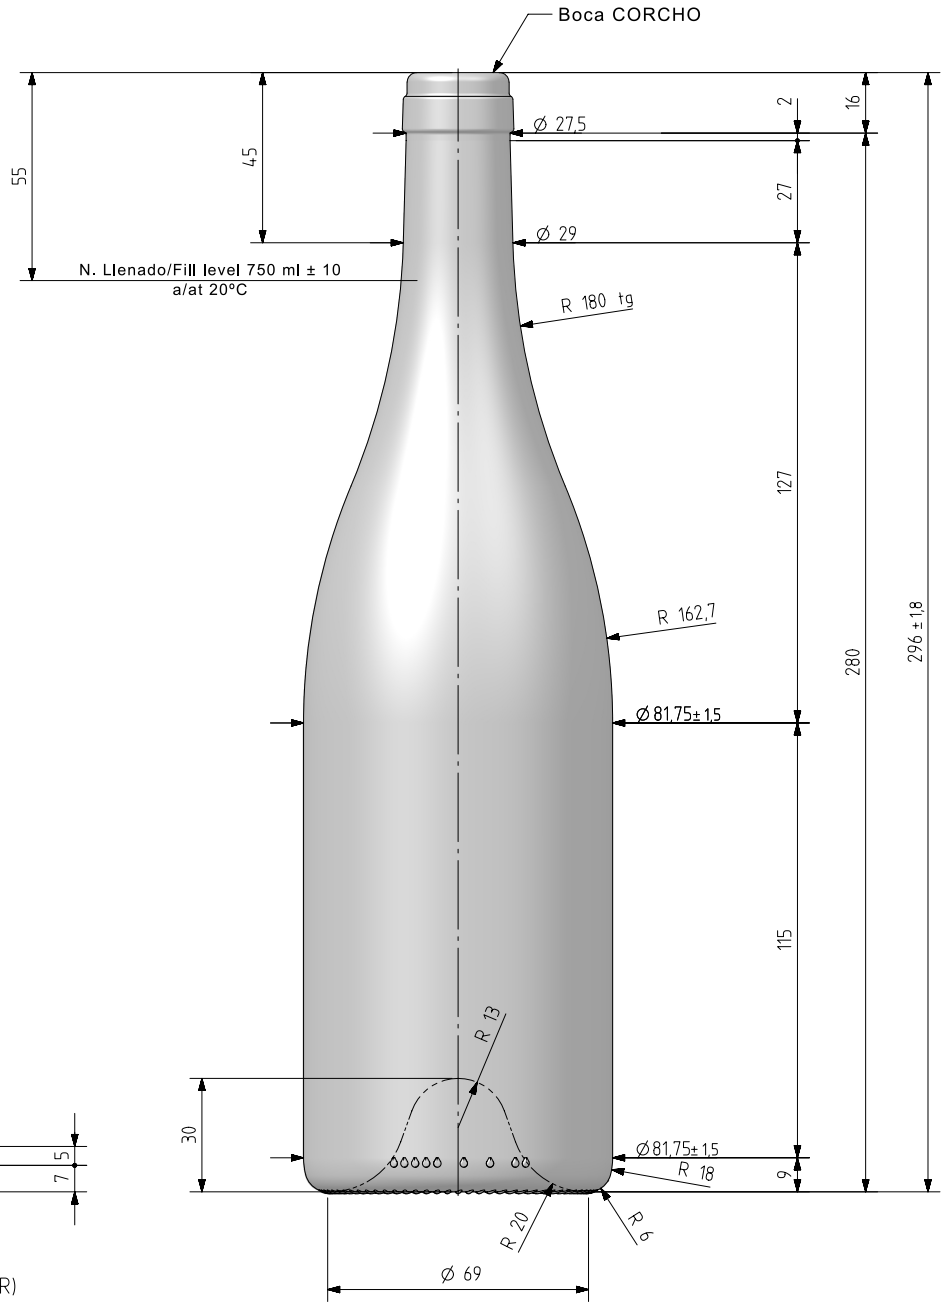

Peso aprox / Weight approx	550 g	 Product Design Office www.vidrala.com
				Capacidad N. llenado / Fillpoint Capacity	750 ml ± 10 a 55 mm	
				Capacidad a verter / Brimfull Capacity	767 ml ± aprox	
				Cámara expansión / Vacuity	2,3 % 17 ml	
				Recipiente medida / Meas cap	SI	
A1	Dibujo actualizado	23-05-22	ALR	Angulo de volcado / Tilt angle	19,3°	Dibujado / Des.: ALR
Rev	Modificación / Modification	Fecha/Date	Firma/Sign	Carbonatación / Gas vol	0,0 VolCO2 max	Fecha / Date: 23-05-22
				Presión larga duración / Long Term pressure: 0 Bar max	Páster: NO	CAD: 9554-A1prt
				Resistencia. choque térmico / Thermal Shock max:	42 °C	Anula / Annuls: 9554-A
						Escala / Scale: 1:1
						N° Plano: 9554-A1
						Retornable / Returnable: NO
						Modelo: 4554/242
						Code: 4554/242 BOURGUIGNONNE TRADITION 75 cl