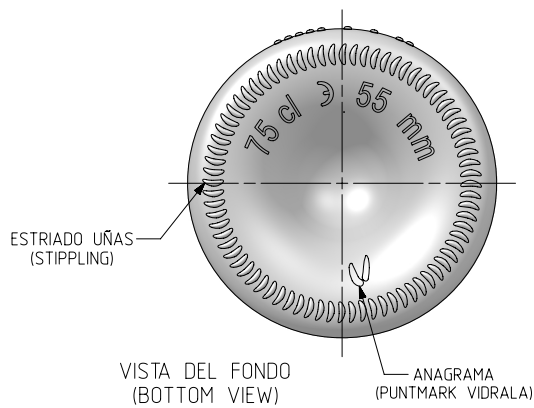

Peso aprox / Weight approx	550 g	 Product Design Office www.vidrala.com
				Capacidad N. llenado / Fillpoint Capacity	750 ml ± 10 a 55 mm	
				Capacidad a verter / Brimfull Capacity	767 ml ± aprox	
				Cámara expansión / Vacuity	2,3 % 17 ml	
				Recipiente medida / Meas cap	SI	
A1	Dibujo actualizado	23-05-22	ALR	Angulo de volcado / Tilt angle	19,3°	Dibujado / Des.: ALR
Rev	Modificación / Modification	Fecha/Date	Firma/Sign	Carbonatación / Gas vol	0,0 VolCO2 max	Fecha / Date: 23-05-22
				Presión larga duración / Long Term pressure: 0 Bar max	Páster: NO	CAD: 9554-A1prt
				Resistencia. choque térmico / Thermal Shock max:	42 °C	Anula / Annuls: 9554-A
						Escala / Scale: 1:1
						N° Plano: 9554-A1
						Retornable / Returnable: NO
						Modelo: 4554/242
						Code: 4554/242 BOURGUIGNONNE TRADITION 75 cl