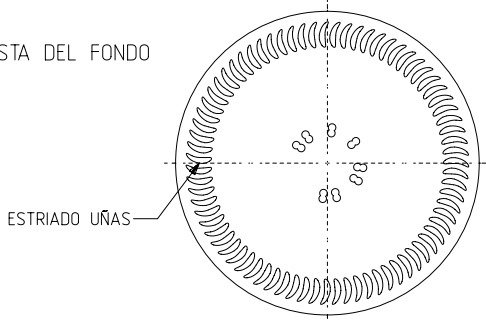

## Product characteristics

<b>Code</b>	1358/242
<b>Capacity</b>	750 ml
<b>Finish</b>	CETIE
<b>Colours</b>	
<b>Weight</b>	395 gr
<b>Overall height</b>	296.00 mm
<b>Diameter</b>	80.30 mm
<b>Palet</b>	1.407 units

VISTA DEL FONDO

ANAGRAMA  
 1358 AÑO FABRICACIÓN  
 N° MOLDE  
 N° MODELO

				Peso aprox 395 gr	Dibujado: J. Ochoa
				Capacidad n. llenado: 750 cc ± 10 a 63,0mm	Fecha: 09-09-10
				Capacidad a verter: 770,0 cc ± aprox	Escala: 1/1
				Recipiente medida SI	N° Plano: 6954-4
4	Modif. grabados de fondo al talon	21-11-11	JAU	Resistencia choque térmico: 42 °C	Anula: 6954-3 CAD: 6954-4.pr
3	Se cambia denominación	20-12-10	AEA	Cámara expansión: 2,7 %	RETORNABLE NO
2	Cambio en perfil	22-10-10	JOJ	Presión max. larga duración 0	Modelo: 1358/242
1	Cambia D y hombro	20-10-10	AEA	Carbonatación: 0,0 Vol.CO2 máx	
Ref	Modificación	Fecha	Firma	Angulo de volcado: 18,5 °	
<small>Este plano es propiedad de Vidrala y no puede ser reproducido ni copiado sin nuestro permiso. Las cotas no toleradas son aproximadas (0,7%).</small>					