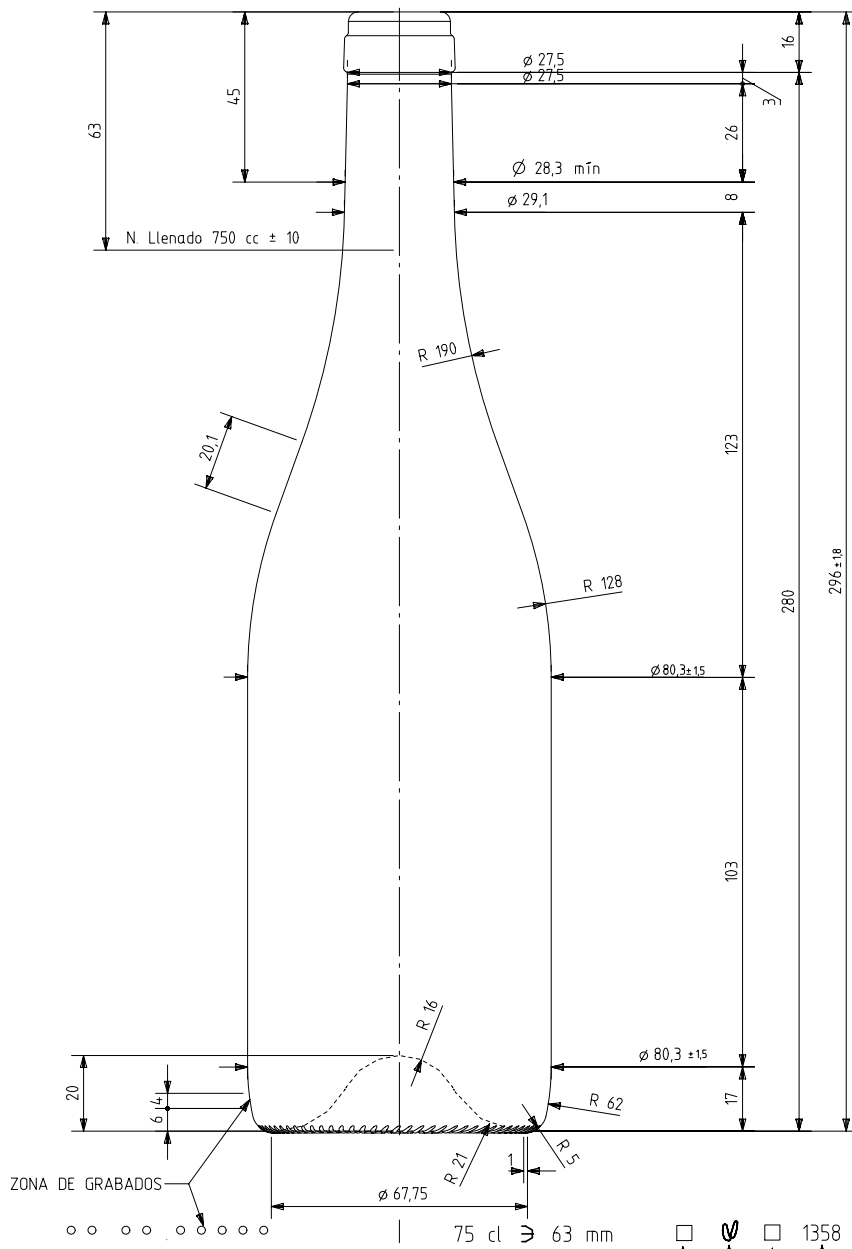

## Product characteristics

<b>Code</b>	1358/242
<b>Capacity</b>	750 ml
<b>Finish</b>	CETIE
<b>Colours</b>	
<b>Weight</b>	395 gr
<b>Overall height</b>	296.00 mm
<b>Diameter</b>	80.30 mm
<b>Palet</b>	1.407 units

VISTA DEL FONDO

ANAGRAMA  
 1358 AÑO FABRICACIÓN  
 N° MOLDE  
 N° MODELO

				Peso aprox 395 gr	Dibujado: J. Ochoa
				Capacidad n. llenado: 750 cc ± 10 a 63,0mm	Fecha: 09-09-10
				Capacidad a verter: 770,0 cc ± aprox	Escala: 1/1
				Recipiente medida SI	N° Plano: 6954-4
4	Modif. grabados de fondo al talon	21-11-11	JAU	Resistencia choque térmico: 42 °C	Anula: 6954-3 CAD: 6954-4.pr
3	Se cambia denominación	20-12-10	AEA	Cámara expansión: 2,7 %	RETORNABLE NO
2	Cambio en perfil	22-10-10	JOJ	Presión max. larga duración 0	Modelo: 1358/242
1	Cambia D y hombro	20-10-10	AEA	Carbonatación: 0,0 Vol.CO2 máx	
Ref	Modificación	Fecha	Firma	Angulo de volcado: 18,5 °	
<small>Este plano es propiedad de Vidrala y no puede ser reproducido ni copiado sin nuestro permiso. Las cotas no toleradas son aproximadas (0,7%).</small>					