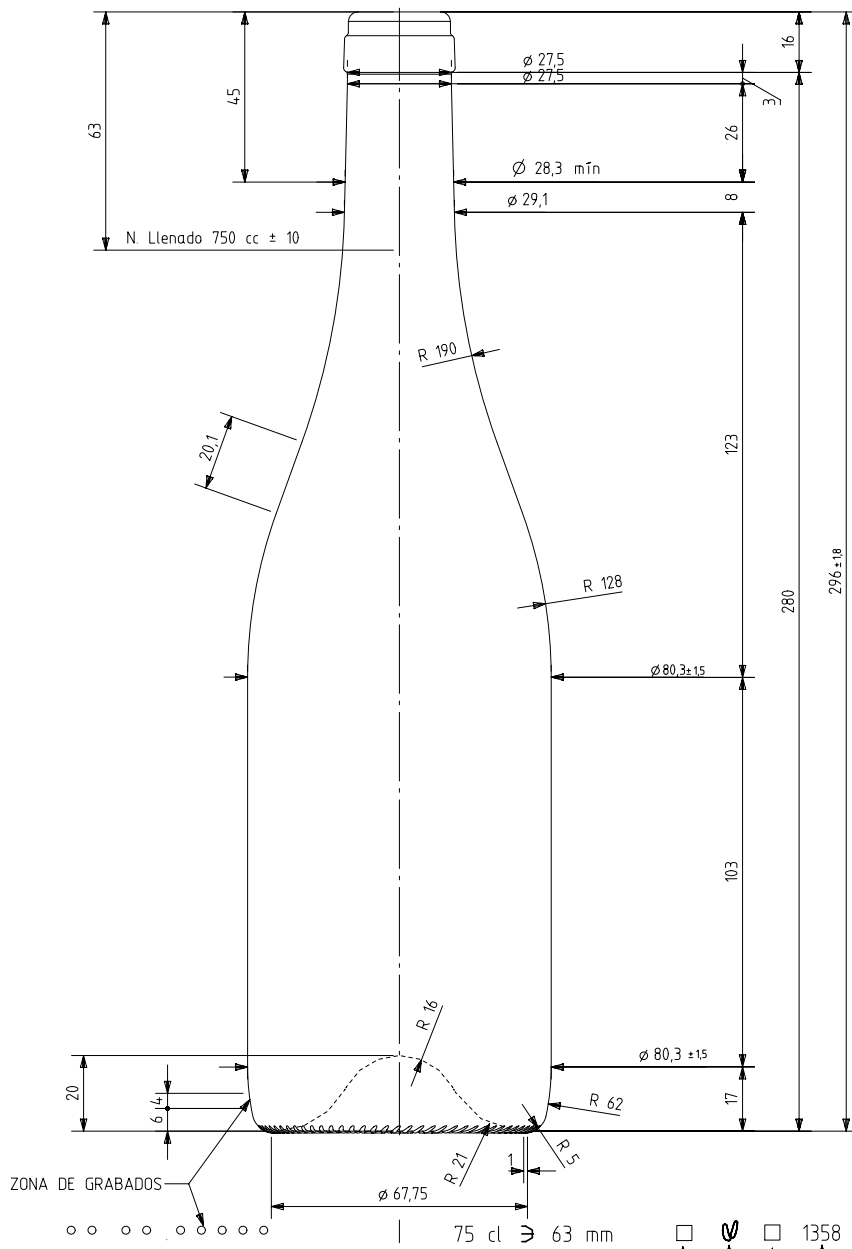

BG NOVA NATURA 75 CL

Caratteristiche del prodotto

Codice	1358/242
Capacità	750 ml
Imboccatura	CORCHO CETIE
Colori	
Peso	395 gr
Altezza Totale	296.00 mm
Diametro	80.30 mm
Pallet	1.407 Unità

VISTA DEL FONDO

ANAGRAMA
 1358 AÑO FABRICACIÓN
 N° MOLDE
 N° MODELO

				Peso aprox 395 gr	Dibujado: J. Ochoa
				Capacidad n. llenado: 750 cc ± 10 a 63,0mm	Fecha: 09-09-10
				Capacidad a verter: 770,0 cc ± aprox	Escala: 1/1
				Recipiente medida SI	N° Plano: 6954-4
4	Modif. grabados de fondo al talon	21-11-11	JAU	Resistencia choque térmico: 42 °C	Anula: 6954-3 CAD: 6954-4.pr
3	Se cambia denominación	20-12-10	AEA	Cámara expansión: 2,7 %	RETORNABLE NO
2	Cambio en perfil	22-10-10	JOJ	Presión max. larga duración 0	Modelo: 1358/242
1	Cambia D y hombro	20-10-10	AEA	Carbonatación: 0,0 Vol.CO2 máx	
Ref	Modificación	Fecha	Firma	Angulo de volcado: 18,5 °	
<small>Este plano es propiedad de Vidrala y no puede ser reproducido ni copiado sin nuestro permiso. Las cotas no toleradas son aproximadas (0,7%).</small>					

vidrala

BG NOVA 75 CL.