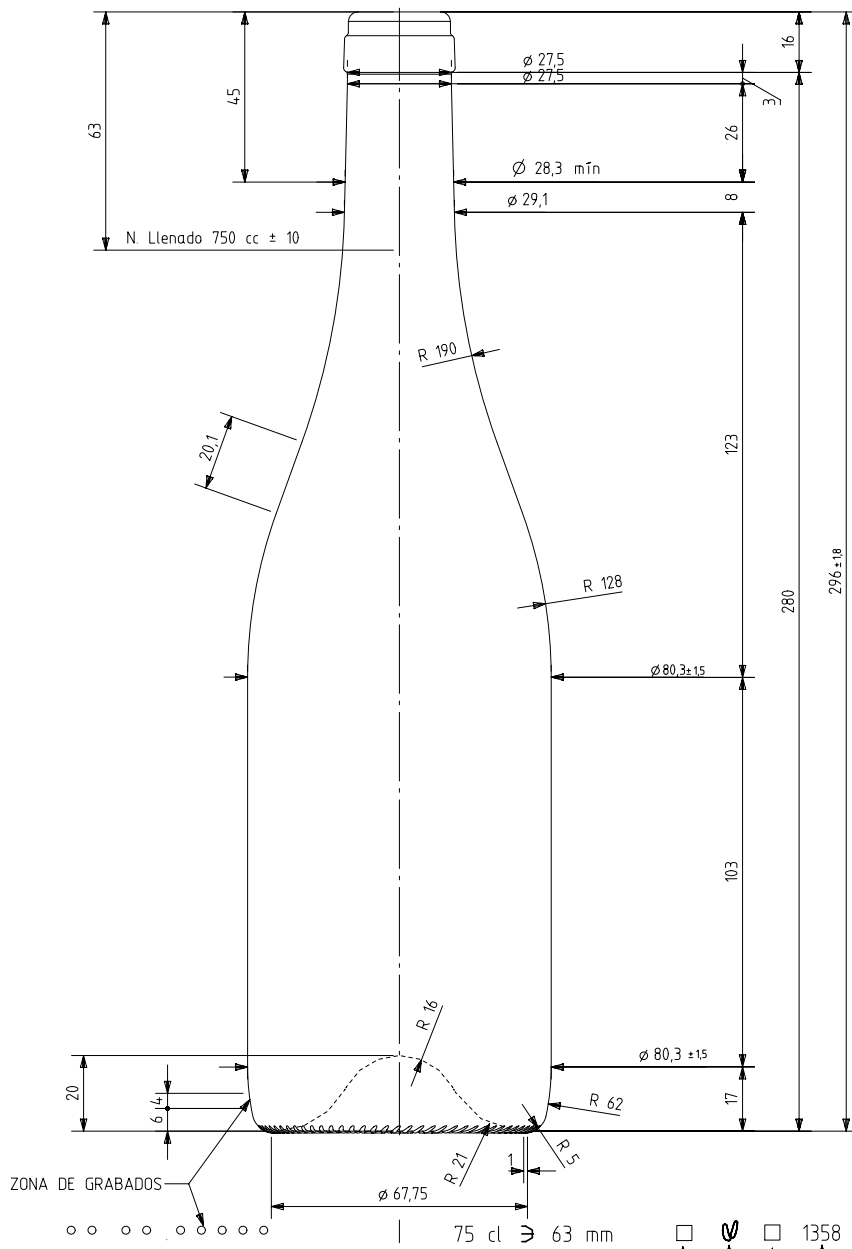

BG NOVA NATURA 75 CL

Caratteristiche del prodotto

Codice	1358/242
Capacità	750 ml
Imboccatura	CORCHO CETIE
Colori	
Peso	395 gr
Altezza Totale	296.00 mm
Diametro	80.30 mm
Pallet	1.407 Unitá

VISTA DEL FONDO

ANAGRAMA
 1358 AÑO FABRICACIÓN
 N° MOLDE
 N° MODELO

				Peso aprox 395 gr	Dibujado: J. Ochoa
				Capacidad n. llenado: 750 cc ± 10 a 63,0mm	Fecha: 09-09-10
				Capacidad a verter: 770,0 cc ± aprox	Escala: 1/1
				Recipiente medida SI	N° Plano: 6954-4
4	Modif. grabados de fondo al talon	21-11-11	JAU	Resistencia choque térmico: 42 °C	Anula: 6954-3 CAD: 6954-4.pr
3	Se cambia denominación	20-12-10	AEA	Cámara expansión: 2,7 %	RETORNABLE NO
2	Cambio en perfil	22-10-10	JOJ	Presión max. larga duración 0	Modelo: 1358/242
1	Cambia D y hombro	20-10-10	AEA	Carbonatación: 0,0 Vol.CO2 máx	
Ref	Modificación	Fecha	Firma	Angulo de volcado: 18,5 °	
<small>Este plano es propiedad de Vidrala y no puede ser reproducido ni copiado sin nuestro permiso. Las cotas no toleradas son aproximadas (0,7%).</small>					

vidrala

BG NOVA 75 CL.