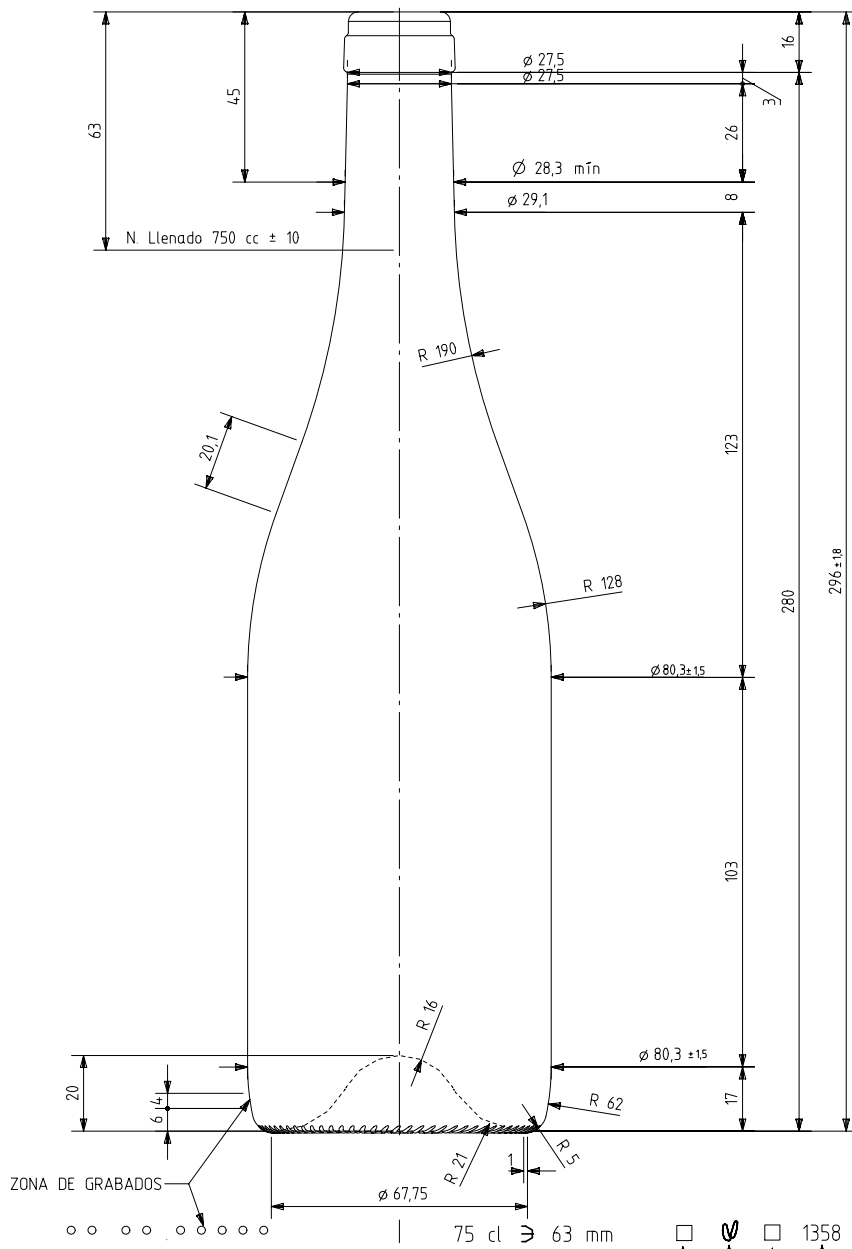

BG NOVA NATURA 75 CL

Caratteristiche del prodotto

Codice	1358/242
Capacità	750 ml
Imboccatura	CORCHO CETIE
Colori	
Peso	395 gr
Altezza Totale	296.00 mm
Diametro	80.30 mm
Pallet	1.407 Unità

VISTA DEL FONDO

ANAGRAMA
 1358 AÑO FABRICACIÓN
 N° MOLDE
 N° MODELO

				Peso aprox 395 gr	Dibujado: J. Ochoa
				Capacidad n. llenado: 750 cc ± 10 a 63,0mm	Fecha: 09-09-10
				Capacidad a verter: 770,0 cc ± aprox	Escala: 1/1
				Recipiente medida SI	N° Plano: 6954-4
4	Modif. grabados de fondo al talon	21-11-11	JAU	Resistencia choque térmico: 42 °C	Anula: 6954-3 CAD: 6954-4.pr
3	Se cambia denominación	20-12-10	AEA	Cámara expansión: 2,7 %	RETORNABLE NO
2	Cambio en perfil	22-10-10	JOJ	Presión max. larga duración 0	Modelo: 1358/242
1	Cambia D y hombro	20-10-10	AEA	Carbonatación: 0,0 Vol.CO2 máx	
Ref	Modificación	Fecha	Firma	Angulo de volcado: 18,5 °	
<small>Este plano es propiedad de Vidrala y no puede ser reproducido ni copiado sin nuestro permiso. Las cotas no toleradas son aproximadas (0,7%).</small>					