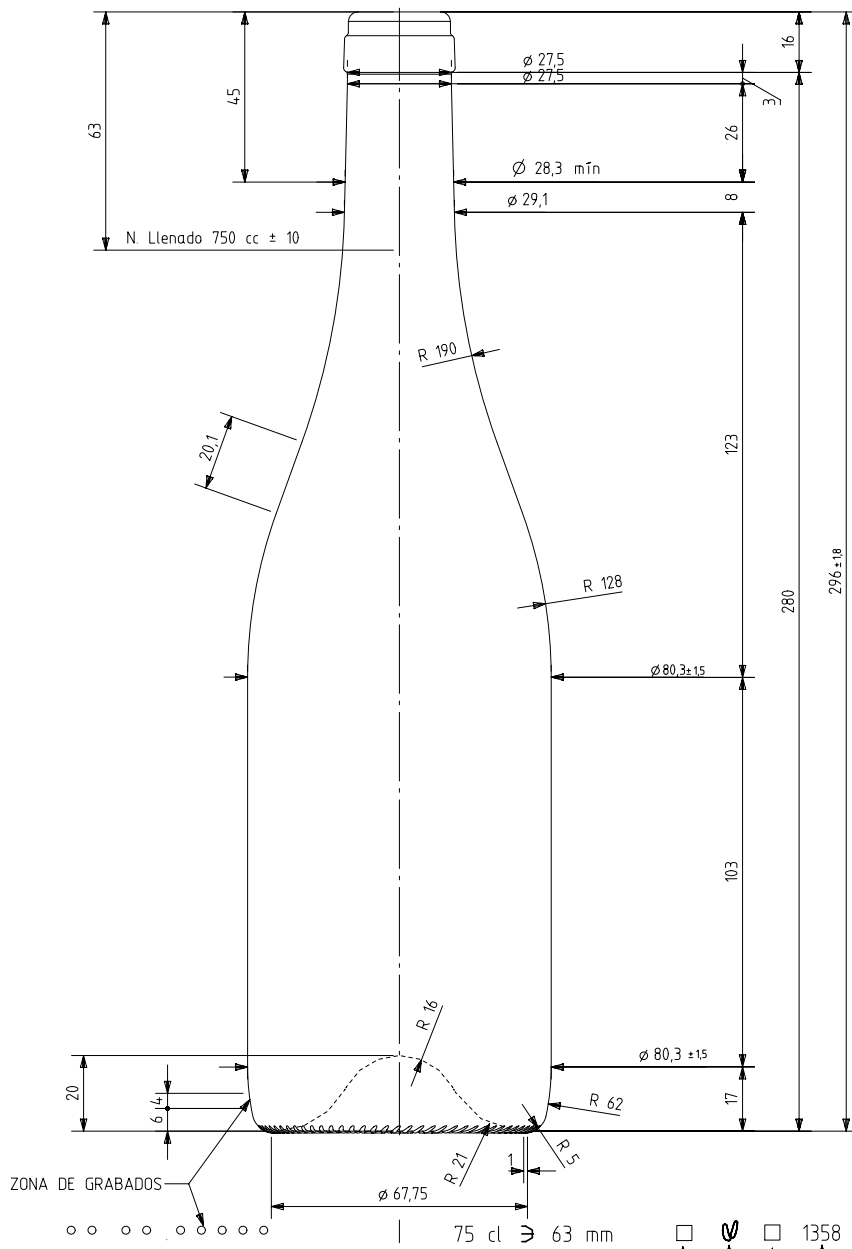

1 Quai du Président Wilson,
33130 Bordeaux, Francia
Tel. +33 5 56 20 59 89
commercial.france@vidrala.com

BG NOVA NATURA 75 CL

Características do produto

Código	1358/242
Capacidade	750 ml
Boca	CORCHO CETIE
Cores	
Peso	395 gr
Altura Total	296.00 mm
Diâmetro	80.30 mm
Paquete	1.407 Unidades

VISTA DEL FONDO

ANAGRAMA
 1358 AÑO FABRICACIÓN
 N° MOLDE
 N° MODELO

				Peso aprox 395 gr	Dibujado: J. Ochoa
				Capacidad n. llenado: 750 cc ± 10 a 63,0mm	Fecha: 09-09-10
				Capacidad a verter: 770,0 cc ± aprox	Escala: 1/1
				Recipiente medida SI	N° Plano: 6954-4
4	Modif. grabados de fondo al talon	21-11-11	JAU	Resistencia choque térmico: 42 °C	Anula: 6954-3 CAD: 6954-4.pr
3	Se cambia denominación	20-12-10	AEA	Cámara expansión: 2,7 %	RETORNABLE NO
2	Cambio en perfil	22-10-10	JOJ	Presión max. larga duración 0	Modelo: 1358/242
1	Cambia D y hombro	20-10-10	AEA	Carbonatación: 0,0 Vol.CO2 máx	
Ref	Modificación	Fecha	Firma	Angulo de volcado: 18,5 °	
<small>Este plano es propiedad de Vidrala y no puede ser reproducido ni copiado sin nuestro permiso. Las cotas no toleradas son aproximadas (0,7%).</small>					

vidrala

BG NOVA 75 CL.