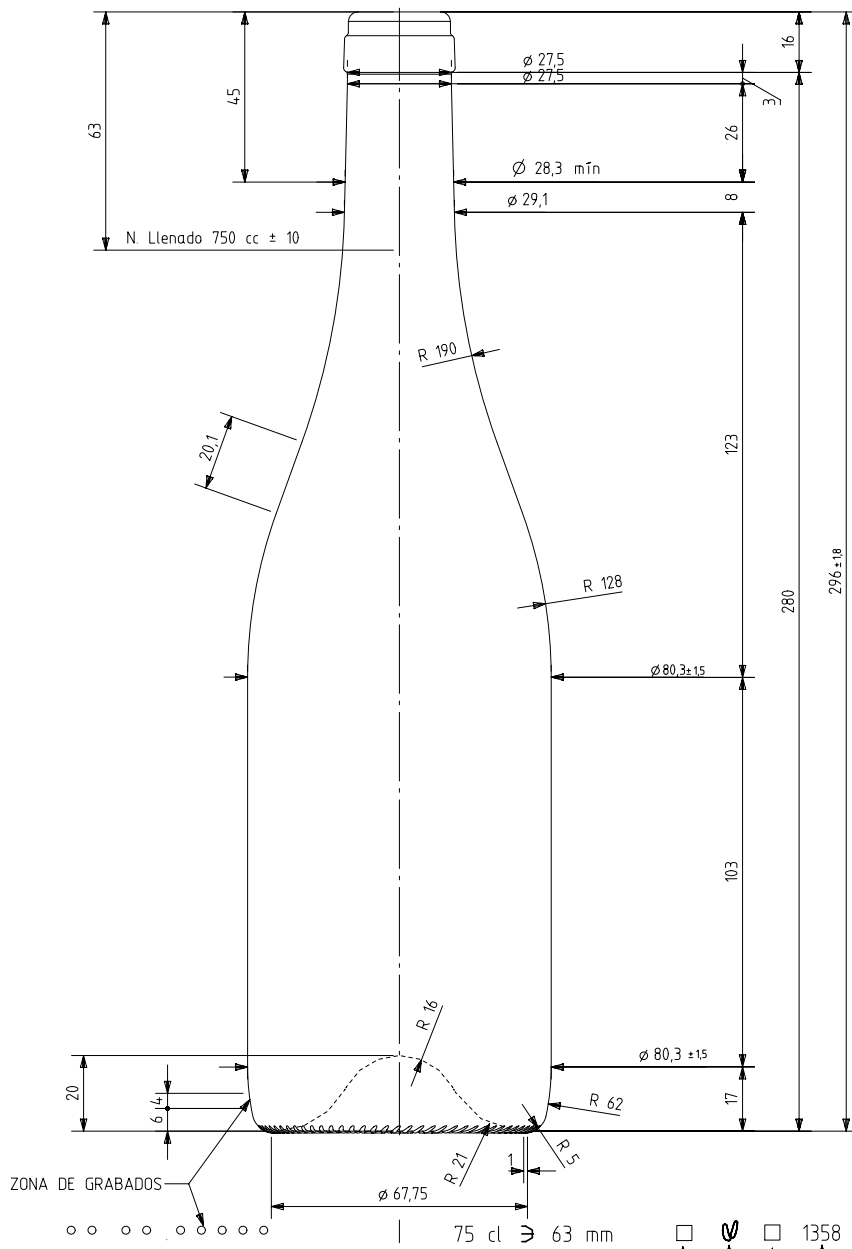

BG NOVA NATURA 75 CL

Características do produto

Código	1358/242
Capacidade	750 ml
Boca	CORCHO CETIE
Cores	
Peso	395 gr
Altura Total	296.00 mm
Diâmetro	80.30 mm
Paquete	1.407 Unidades

VISTA DEL FONDO

ANAGRAMA
 1358 AÑO FABRICACIÓN
 N° MOLDE
 N° MODELO

				Peso aprox 395 gr	Dibujado: J. Ochoa
				Capacidad n. llenado: 750 cc ± 10 a 63,0mm	Fecha: 09-09-10
				Capacidad a verter: 770,0 cc ± aprox	Escala: 1/1
				Recipiente medida SI	N° Plano: 6954-4
4	Modif. grabados de fondo al talon	21-11-11	JAU	Resistencia choque térmico: 42 °C	Anula: 6954-3 CAD: 6954-4.pr
3	Se cambia denominación	20-12-10	AEA	Cámara expansión: 2,7 %	RETORNABLE NO
2	Cambio en perfil	22-10-10	JOJ	Presión max. larga duración 0	Modelo: 1358/242
1	Cambia D y hombro	20-10-10	AEA	Carbonatación: 0,0 Vol.CO2 máx	
Ref	Modificación	Fecha	Firma	Angulo de volcado: 18,5 °	
<small>Este plano es propiedad de Vidrala y no puede ser reproducido ni copiado sin nuestro permiso. Las cotas no toleradas son aproximadas (0,7%).</small>					

vidrala

BG NOVA 75 CL.