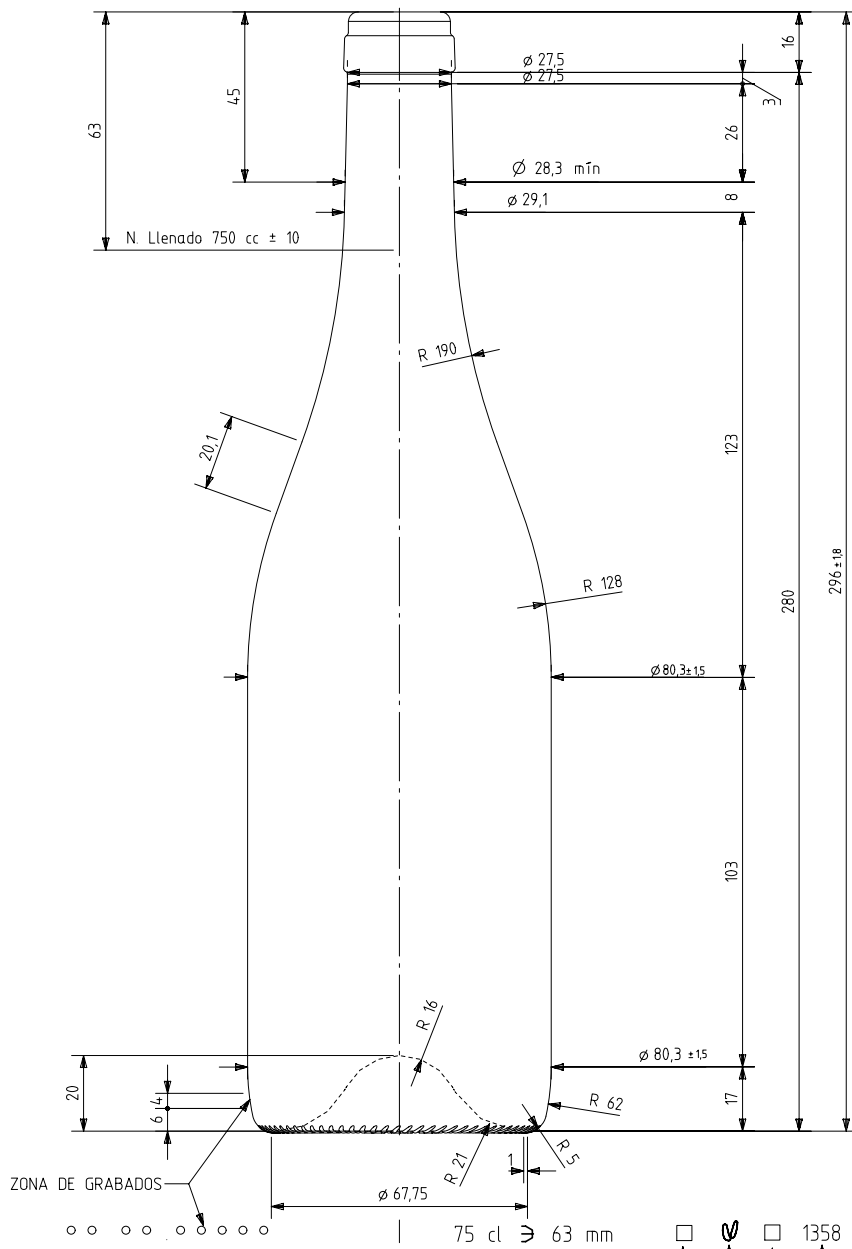

BG NOVA NATURA 75 CL

Características del producto:

Código	1358/242
Capacidad	750 ml
Boca	CORCHO CETIE
Colores	
Peso	395 gr
Altura total	296.00 mm
Diámetro	80.30 mm
Palé	1.407 unidades

VISTA DEL FONDO

ANAGRAMA
 1358 AÑO FABRICACIÓN
 N° MOLEDE
 N° MODELO

				Peso aprox 395 gr	Dibujado: J. Ochoa
				Capacidad n. llenado: 750 cc ± 10 a 63,0mm	Fecha: 09-09-10
				Capacidad a verter: 770,0 cc ± aprox	Escala: 1/1
				Recipiente medida SI	N° Plano: 6954-4
4	Modif. grabados de fondo al talon	21-11-11	JAU	Resistencia choque térmico: 42 °C	Anula: 6954-3 CAD: 6954-4.pr
3	Se cambia denominación	20-12-10	AEA	Cámara expansión: 2,7 %	RETORNABLE NO
2	Cambio en perfil	22-10-10	JOJ	Presión max. larga duración 0	Modelo: 1358/242
1	Cambia D y hombro	20-10-10	AEA	Carbonatación: 0,0 Vol.CO2 máx	
Ref	Modificación	Fecha	Firma	Angulo de volcado: 18,5 °	
<small>Este plano es propiedad de Vidrala y no puede ser reproducido ni copiado sin nuestro permiso. Las cotas no toleradas son aproximadas (0,7%).</small>					

vidrala

BG NOVA 75 CL.