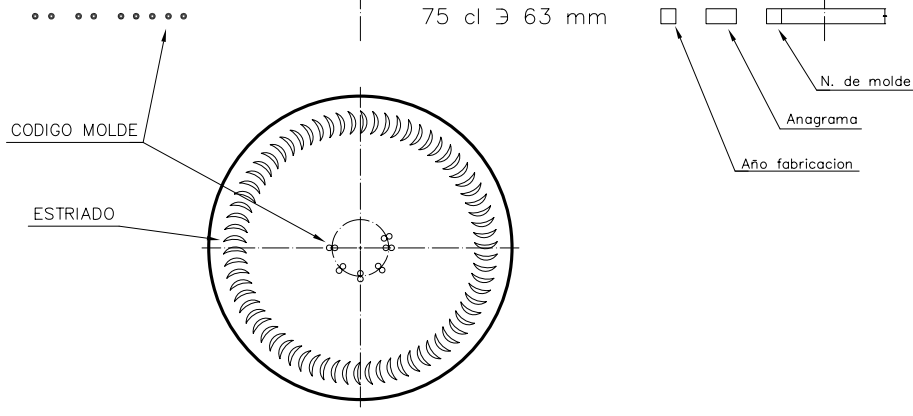

Barrio Munegazo 22
01400 Llodio (Alava)
Tel. 946719710
comercial@vidrala.com

BG NATURA 75 CL

Product characteristics

Code	1070/242
Capacity	750 ml
Finish	CETIE
Colours	
Weight	360 gr
Overall height	279.00 mm
Diameter	80.40 mm
Palet	1.000 units

VISTA DEL FONDO

				Peso aprox.: 360 gr	Dibujado: J. Ochoa	
				Capacidad n. llenado: 750 cc ± 10 a 63 mm	Conforme:	
				Capacidad a verter: 770 cc ± APROX	Fecha: 31-01-05	
				Recipiente medida: SI	Escala: 1:1	
D3	Cambio denominacion (era Borgoña 75cl Ligera)	09-10-12	JAU	Resistencia choque térmico: 42 °C	BG NATURA 75 cl	
2	Cambio de modelo de boca	31-01-05	Ochoa	Cámara expansión: %		
Ref	Modificación	Fecha	Firma	Carbonatación: Vol. CO ₂ máx	Conforme Cliente Fecha Firma	Modelo: 1070/242
<small>Este plano es propiedad de Vidrala y no puede ser reproducido ni transmitido sin previa autorización. Las cotas no tolerancias son especificadas.</small>				Observaciones:	ANILA: 5651-D2	CAD: 5651-D3