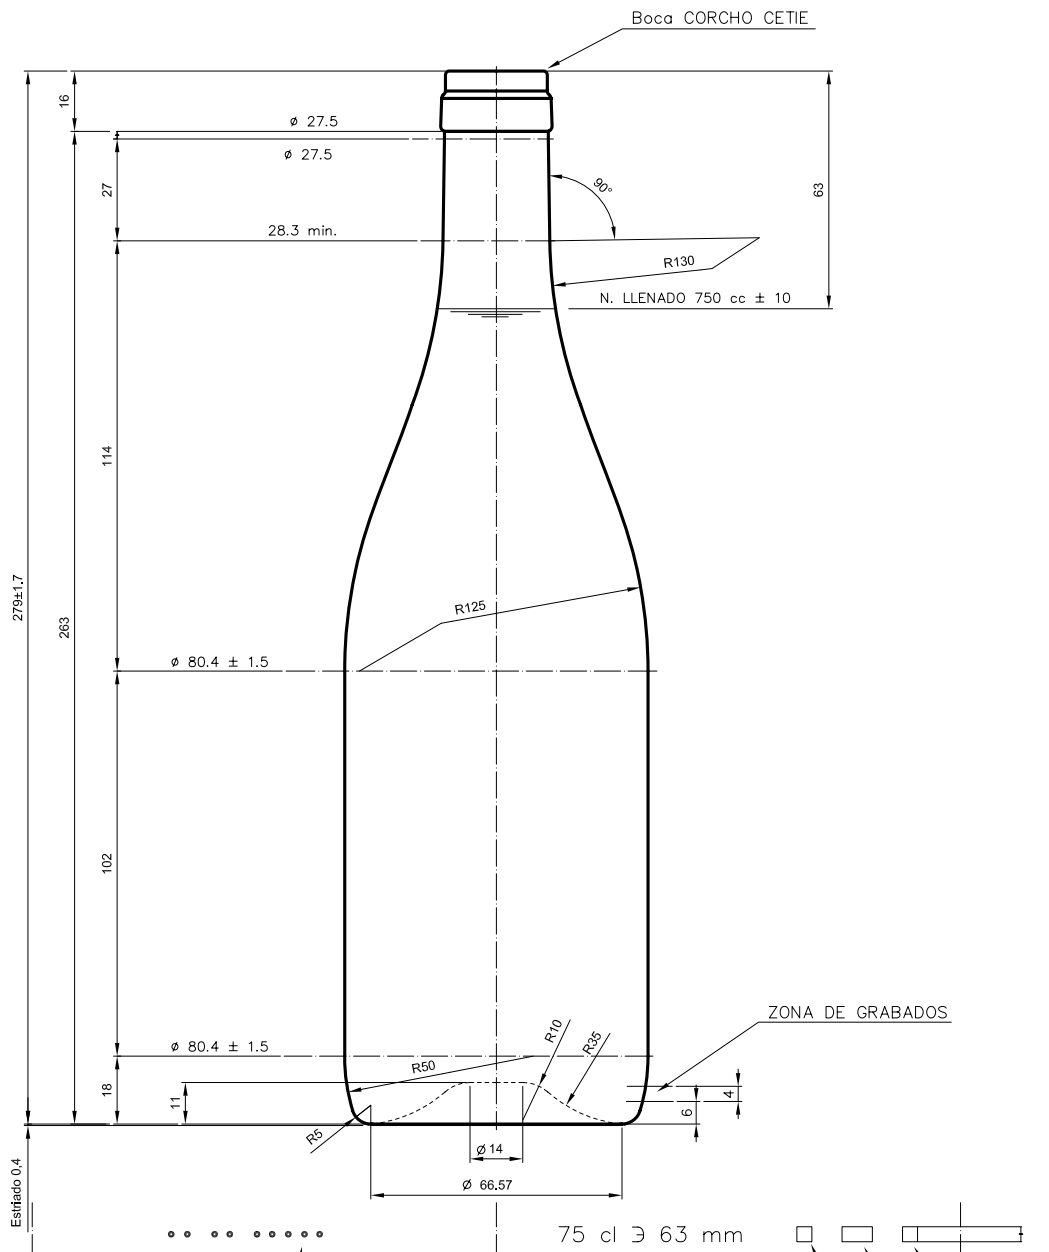

Barrio Munegazo 22
01400 Llodio (Alava)
Tel. 946719710
comercial@vidrala.com

BG NATURA 75 CL

Product characteristics

Code	1070/242
Capacity	750 ml
Finish	CETIE
Colours	
Weight	360 gr
Overall height	279.00 mm
Diameter	80.40 mm
Palet	1.000 units

VISTA DEL FONDO

				Peso aprox.: 360 gr	Dibujado: J. Ochoa	
				Capacidad n. llenado: 750 cc ± 10 a 63 mm	Conforme:	
				Capacidad a verter: 770 cc ± APROX	Fecha: 31-01-05	
				Recipiente medida: SI	Escala: 1:1	
D3	Cambio denominacion (era Borgoña 75cl Ligera)	09-10-12	JAU	Resistencia choque térmico: 42 °C	BG NATURA 75 cl	
2	Cambio de modelo de boca	31-01-05	Ochoa	Cámara expansión: %		
Ref	Modificación	Fecha	Firma	Carbonatación: Vol. CO ₂ máx	Conforme Cliente Fecha Firma	Modelo: 1070/242
<small>Este plano es propiedad de Vidrala y no puede ser reproducido ni transmitido sin previa autorización. Las cotas no tolerancias son especificadas.</small>				Observaciones:	ANILA: 5651-D2	CAD: 5651-D3