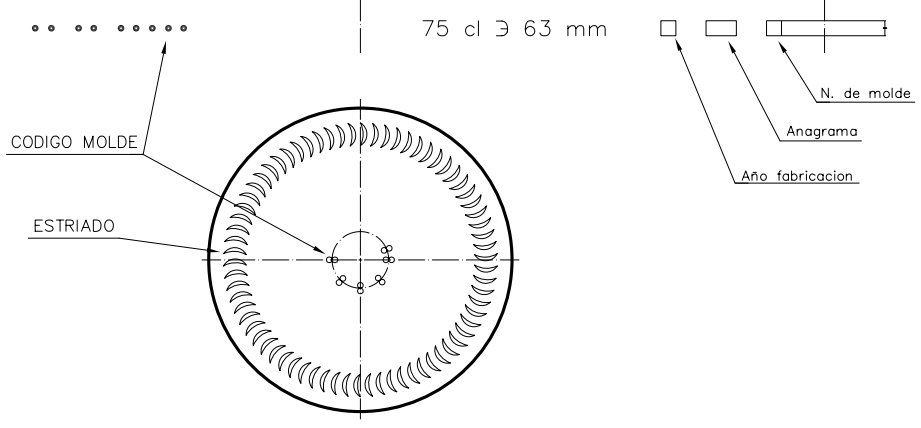

VISTA DEL FONDO

				Peso aprox.: 360 gr	Dibujado: J. Ochoa		
				Capacidad n. llenado: 750 cc ± 10 a 63 mm	Conforme:		
				Capacidad a verter: 770 cc ± APROX	Fecha: 31-01-05		
				Recipiente medida: SI	Escala: 1:1		Nº Plano: 5651-D3
D3	Cambio denominacion (era Borgoña 75cl Ligera)	09-10-12	JAU	Resistencia choque térmico: 42 °C	BG NATURA 75 cl		
2	Cambio de modelo de boca	31-01-05	Ochoa	Cámara expansión: %			
Ref	Modificación	Fecha	Firma	Carbonatación: Vol. CO₂ máx	Conforme Cliente	Modelo: 1070/242	
				Ángulo de volcado: °	Fecha	Firma	
					ANILA: 5651-D2	CAD: 5651-D3