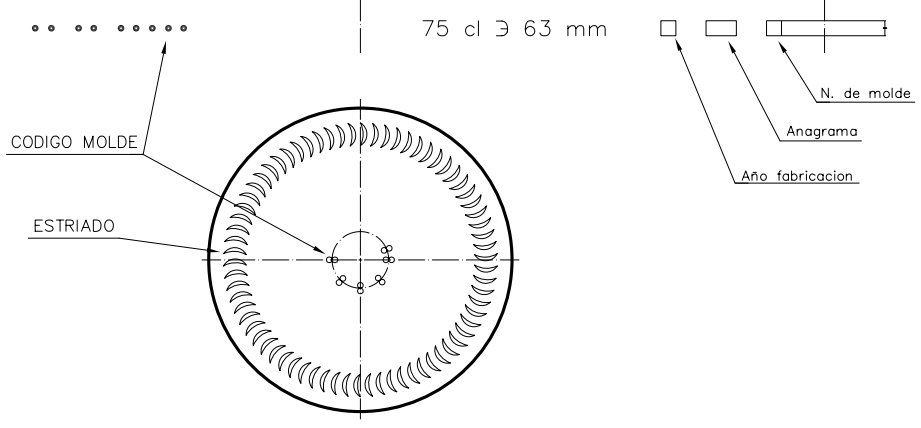

## BG NATURA 75 CL

Características del producto:

<b>Código</b>	1070/242
<b>Capacidad</b>	750 ml
<b>Boca</b>	CORCHO CETIE
<b>Colores</b>	
<b>Peso</b>	360 gr
<b>Altura total</b>	279.00 mm
<b>Diámetro</b>	80.40 mm
<b>Palé</b>	1.000 unidades

VISTA DEL FONDO

			Peso aprox.: 360 gr	Dibujado: J. Ochoa	vidrala
			Capacidad n. llenado: 750 cc ± 10 a 63 mm	Conforme:	
			Capacidad a verter: 770 cc ± APROX	Fecha: 31-01-05	
			Recipiente medida: SI	Escala: 1:1	Nº Plano: 5651-D3
D3	Cambio denominacion (era Borgoña 75cl Ligera)	09-10-12	JAU	Resistencia choque térmico: 42 °C	BG NATURA 75 cl
2	Cambio de modelo de boca	31-01-05	Ochoa	Cámara expansión: %	
Ref	Modificación	Fecha	Firma	Carbonatación: Vol. CO <sub>2</sub> máx	Conforme Cliente
			Observaciones	Angulo de volcado: °	Firma
Este plano es propiedad de Vidrala y no puede ser reproducido ni comercializado sin previa autorización. Los datos no tabulados son aproximados.					Modelo: 1070/242
					ANILA: 5651-D2 CAD: 5651-D3