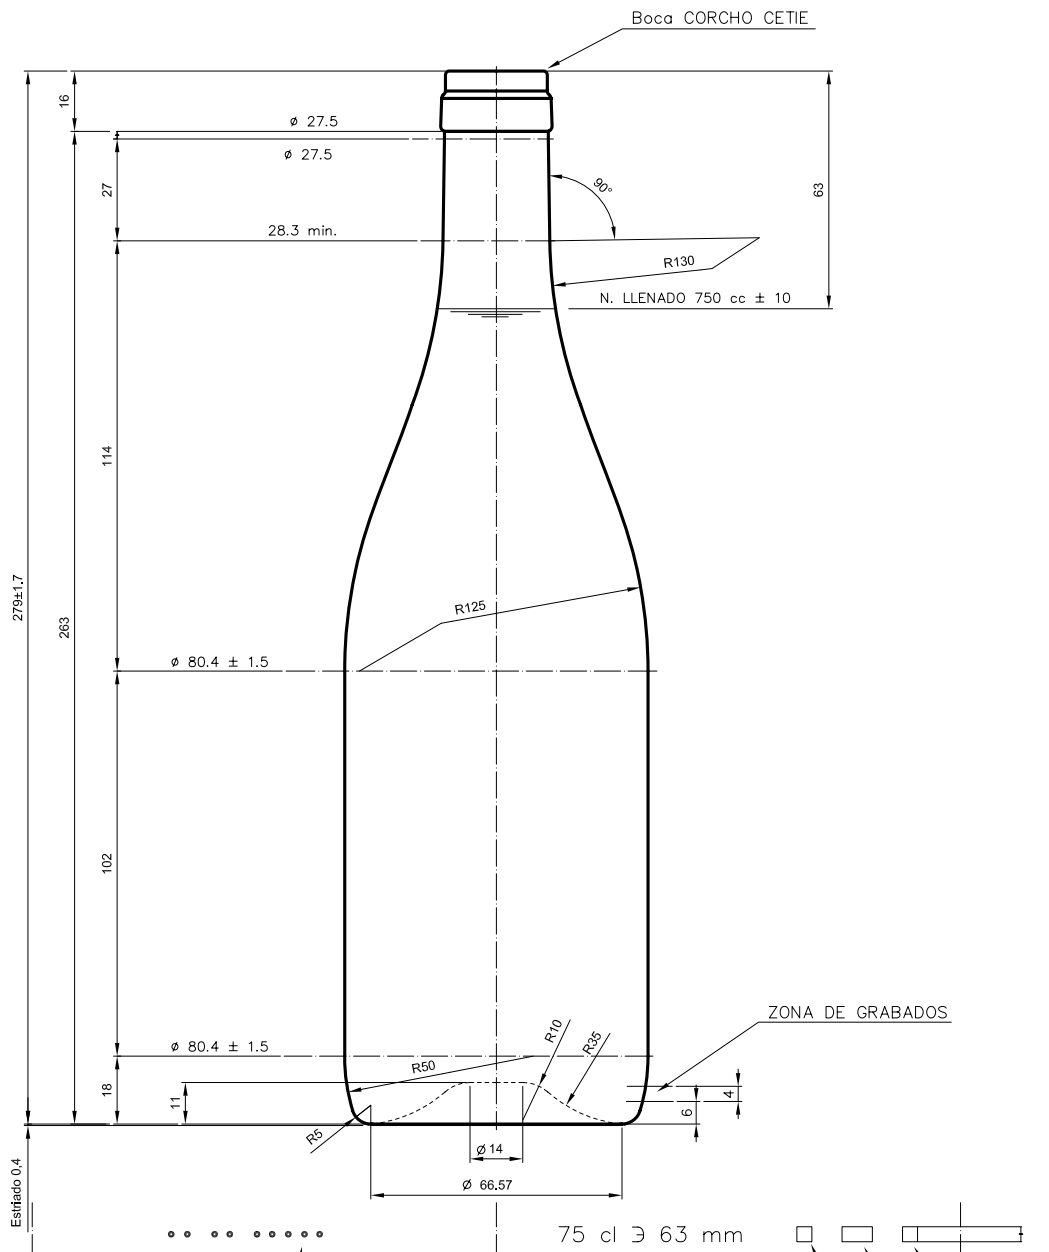

## BG NATURA 75 CL

Características del producto:

<b>Código</b>	1070/242
<b>Capacidad</b>	750 ml
<b>Boca</b>	CORCHO CETIE
<b>Colores</b>	
<b>Peso</b>	360 gr
<b>Altura total</b>	279.00 mm
<b>Diámetro</b>	80.40 mm
<b>Palé</b>	1.000 unidades

VISTA DEL FONDO

			Peso aprox.: 360 gr	Dibujado: J. Ochoa	vidrala
			Capacidad n. llenado: 750 cc ± 10 a 63 mm	Conforme:	
			Capacidad a verter: 770 cc ± APROX	Fecha: 31-01-05	
			Recipiente medida: SI	Escala: 1:1	Nº Plano: 5651-D3
D3	Cambio denominacion (era Borgoña 75cl Ligera)	09-10-12	JAU	Resistencia choque térmico: 42 °C	BG NATURA 75 cl
2	Cambio de modelo de boca	31-01-05	Ochoa	Cámara expansión: %	
Ref	Modificación	Fecha	Firma	Carbonatación: Vol. CO <sub>2</sub> máx	Conforme Cliente
			Observaciones	Angulo de volcado: °	Firma
Este plano es propiedad de Vidrala y no puede ser reproducido ni comercializado sin previa autorización. Los datos no tabulados son aproximados.					Modelo: 1070/242
					ANILA: 5651-D2 CAD: 5651-D3