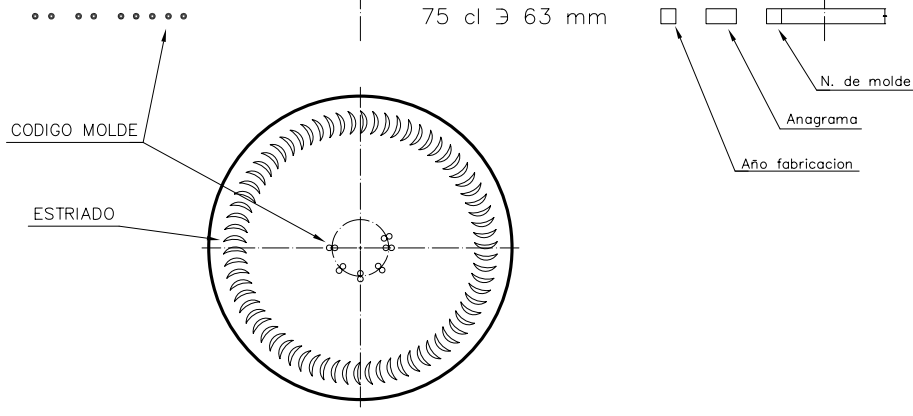

BG NATURA 75 CL

Características del producto:

Código	1070/242
Capacidad	750 ml
Boca	CORCHO CETIE
Colores	
Peso	360 gr
Altura total	279.00 mm
Diámetro	80.40 mm
Palé	1.000 unidades

				Peso aprox.: 360 gr	Dibujado: J. Ochoa	
				Capacidad n. llenado: 750 cc ± 10 a 63 mm	Conforme:	
				Capacidad a verter: 770 cc ± APROX	Fecha: 31-01-05	
				Recipiente medida: SI	Escala: 1:1	
D3	Cambio denominacion (era Borgoña 75cl Ligera)	09-10-12	JAU	Resistencia choque térmico: 42 °C	BG NATURA 75 cl	
2	Cambio de modelo de boca	31-01-05	Ochoa	Cámara expansión: %		
Ref	Modificación	Fecha	Firma	Carbonatación: Vol. CO ₂ máx	Conforme Cliente	Modelo: 1070/242
				Ángulo de volcado: °	Fecha	Firma
					ANILA: 5651-D2	CAD: 5651-D3