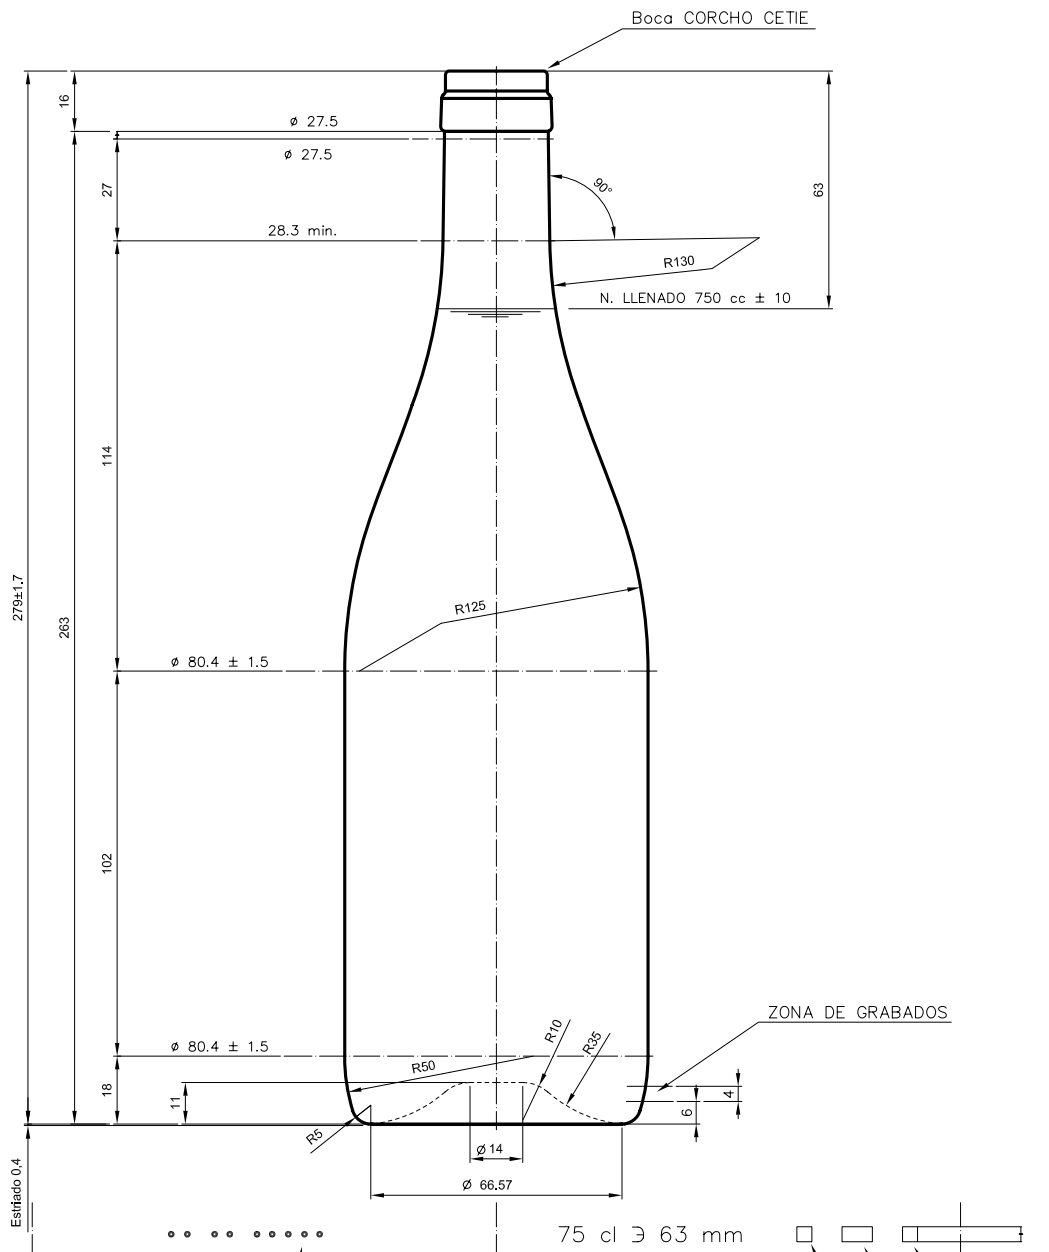

BG NATURA 75 CL

Características del producto:

Código	1070/242
Capacidad	750 ml
Boca	CORCHO CETIE
Colores	
Peso	360 gr
Altura total	279.00 mm
Diámetro	80.40 mm
Palé	1.000 unidades

				Peso aprox.: 360 gr	Dibujado: J. Ochoa	
				Capacidad n. llenado: 750 cc ± 10 a 63 mm	Conforme:	
				Capacidad a verter: 770 cc ± APROX	Fecha: 31-01-05	
				Recipiente medida: SI	Escala: 1:1	
D3	Cambio denominacion (era Borgoña 75cl Ligera)	09-10-12	JAU	Resistencia choque térmico: 42 °C	BG NATURA 75 cl	
2	Cambio de modelo de boca	31-01-05	Ochoa	Cámara expansión: %		
Ref	Modificación	Fecha	Firma	Carbonatación: Vol. CO ₂ máx	Conforme Cliente	Modelo: 1070/242
				Ángulo de volcado: °	Fecha	Firma
					ANILA: 5651-D2	CAD: 5651-D3