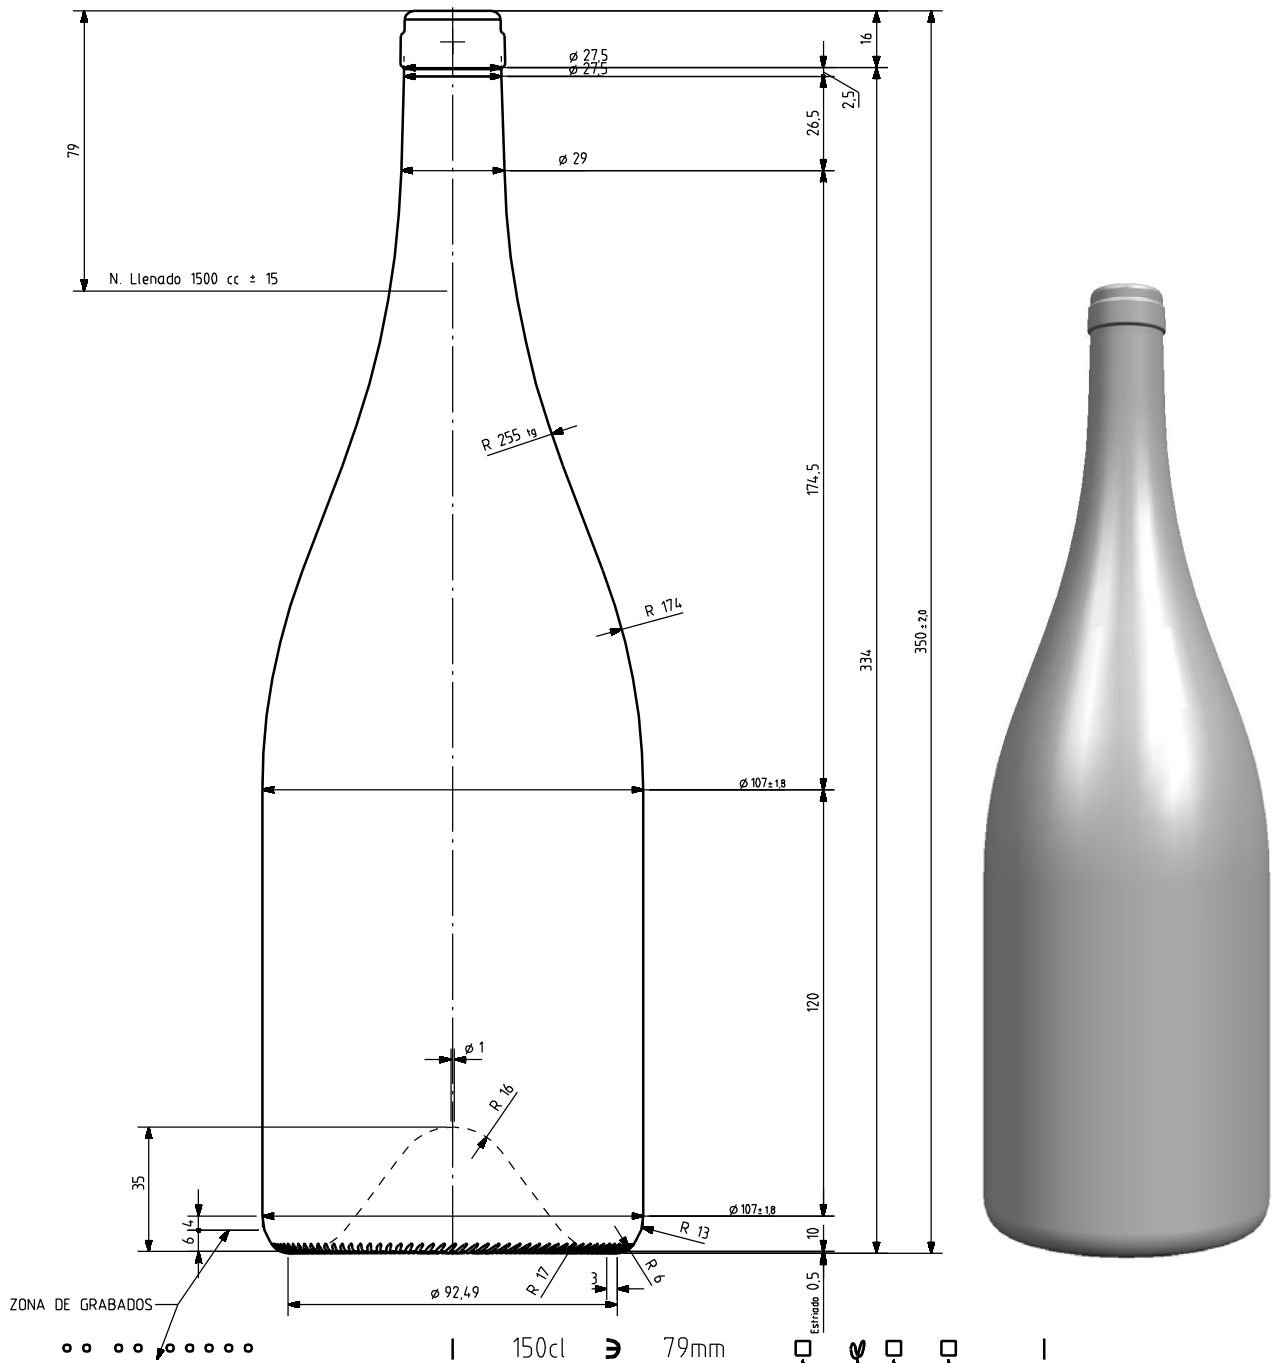

## BG MAGNUM 1,5 L

### Product characteristics

<b>Code</b>	4442/242
<b>Capacity</b>	1500 ml
<b>Finish</b>	CETIE
<b>Colours</b>	
<b>Weight</b>	800 gr
<b>Overall height</b>	350.00 mm
<b>Diameter</b>	107.00 mm
<b>Palet</b>	309 units

ZONA DE GRABADOS

150cl 79mm

N° MODELO  
 AÑO FABRICACIÓN  
 ANAGRAMA  
 N° MOLDE

ESTRIADO UÑAS

VISTA DEL FONDO

			Peso aprox <b>800 gr</b>	Dibujado: <b>A Meunier</b>
			Capacidad n. llenado: <b>1500 cc ± 15</b> a <b>79 mm</b>	Fecha: <b>21-11-07</b>
			Capacidad a verter: <b>1530 cc ± aprox</b>	Escalas: <b>1/1</b>
			Recipiente medida <b>SI</b>	N° Plano: <b>9542-2</b>
			Resistencia choque térmico: <b>42 °C</b>	Anula: 9542-1 CAD: prt
			Cámara expansión: <b>2,0 %</b>	RETORNABLE <b>NO</b>
			Presión max. larga duración <b>0</b>	Modelo: <b>44421242</b>
			Carbonatación: <b>0,0 Vol.CO2 máx</b>	
			Angulo de volcado: <b>22,8 °</b>	
2	Se reduce el peso	13-07-11	JUZ	
1	Mise à jour	16-06-08	MA	
Ref	Modificación	Fecha	Firma	
<small>Este plano es propiedad de Vidrala y no puede ser reproducido ni comunicado sin nuestro permiso. Los datos no tolerados son aproximados: 67,7%</small>				 <b>vidrala</b>
				<b>BG MAGNUM 1,5 L</b>