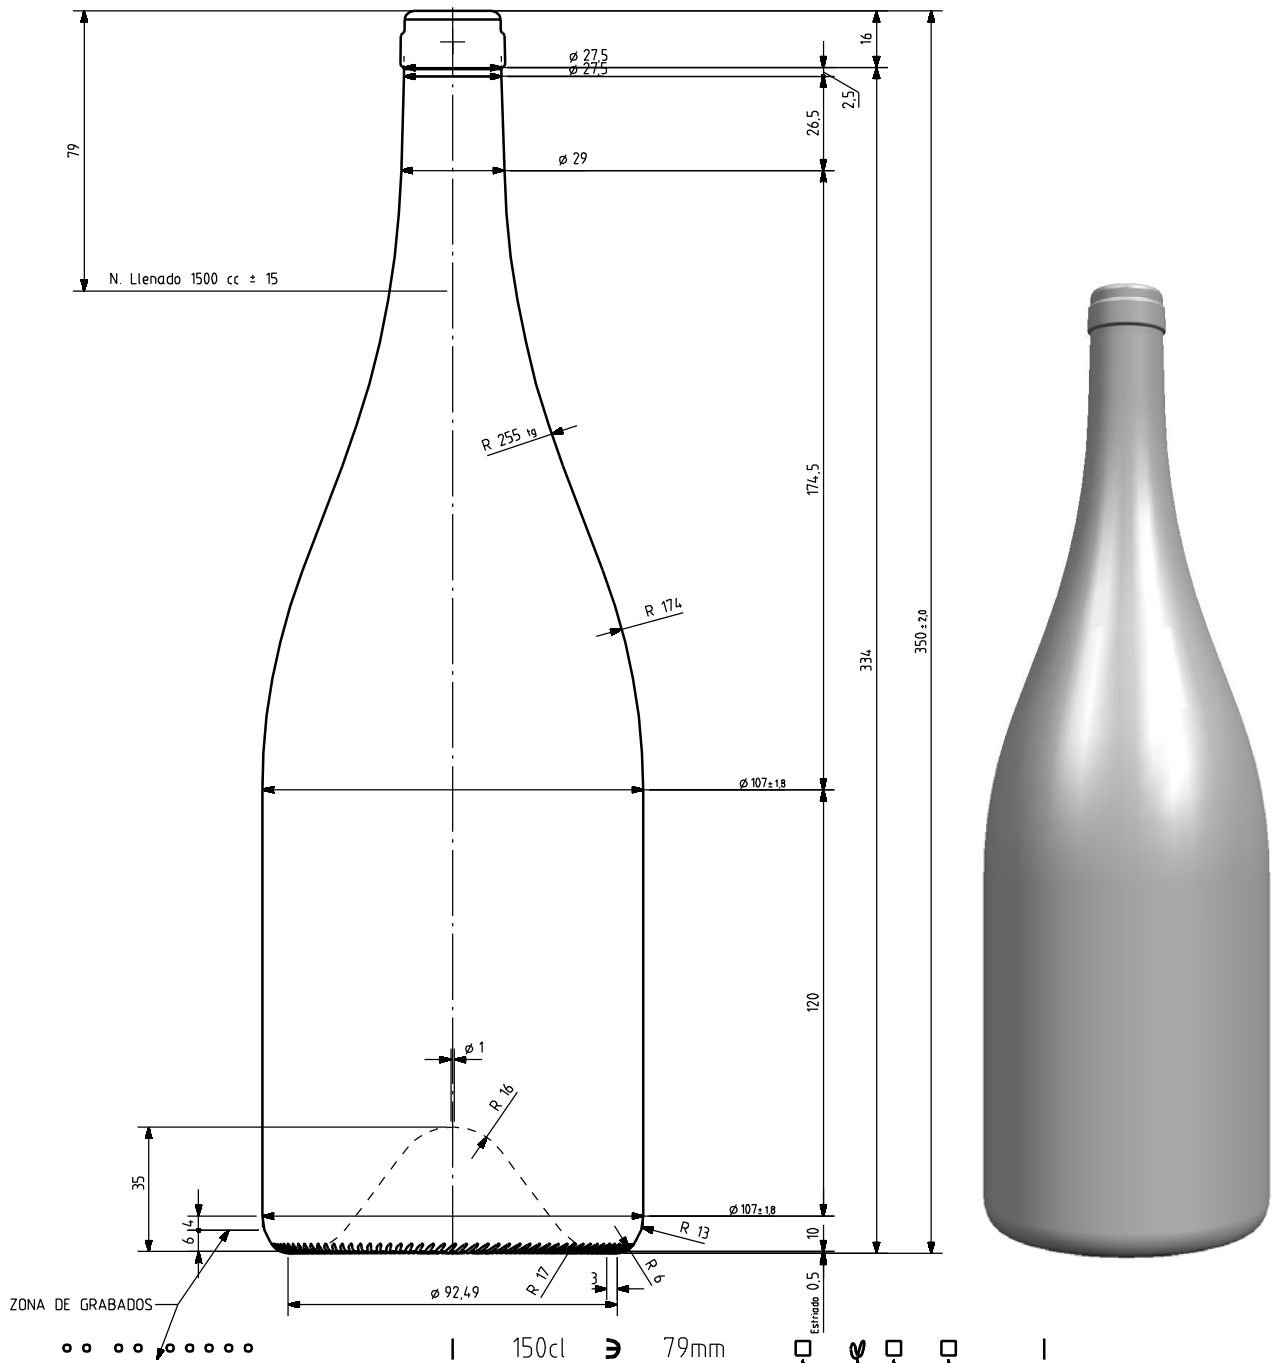

BG MAGNUM 1,5 L

Caractéristiques du produit

Code	4442/242
Capacité	1500 ml
Bague	CORCHO CETIE
Couleurs	
Poids	800 gr
Hauteur totale	350.00 mm
Diamètre	107.00 mm
Palette	309 Unités

ZONA DE GRABADOS

○ ○ ○ ○ ○ ○ ○ ○ ○ ○ ○ ○

150cl 79mm

N° MOLDE
 ANAGRAMA
 AÑO FABRICACIÓN
 N° MODELO

ESTRIADO UÑAS

VISTA DEL FONDO

			Peso aprox 800 gr	Dibujado: A Meunier
			Capacidad n. llenado: 1500 cc ± 15 a 79 mm	Fecha: 21-11-07
			Capacidad a verter: 1530 cc ± aprox	Escalas: 1/1
			Recipiente medida SI	N° Plano: 9542-2
			Resistencia choque térmico: 42 °C	Anula: 9542-1 CAD: prt
			Cámara expansión: 2,0 %	RETORNABLE NO
			Presión max. larga duración 0	Modelo: 44421242
			Carbonatación: 0,0 Vol.CO2 máx	
			Angulo de volcado: 22,8 °	
2	Se reduce el peso	13-07-11	JUZ	
1	Mise à jour	16-06-08	MA	
Ref	Modificación	Fecha	Firma	
<small>Este plano es propiedad de Vidrala y no puede ser reproducido ni comunicado sin nuestro permiso. Los datos no tolerados son aproximados: 67,12%</small>				 vidrala
				BG MAGNUM 1,5 L