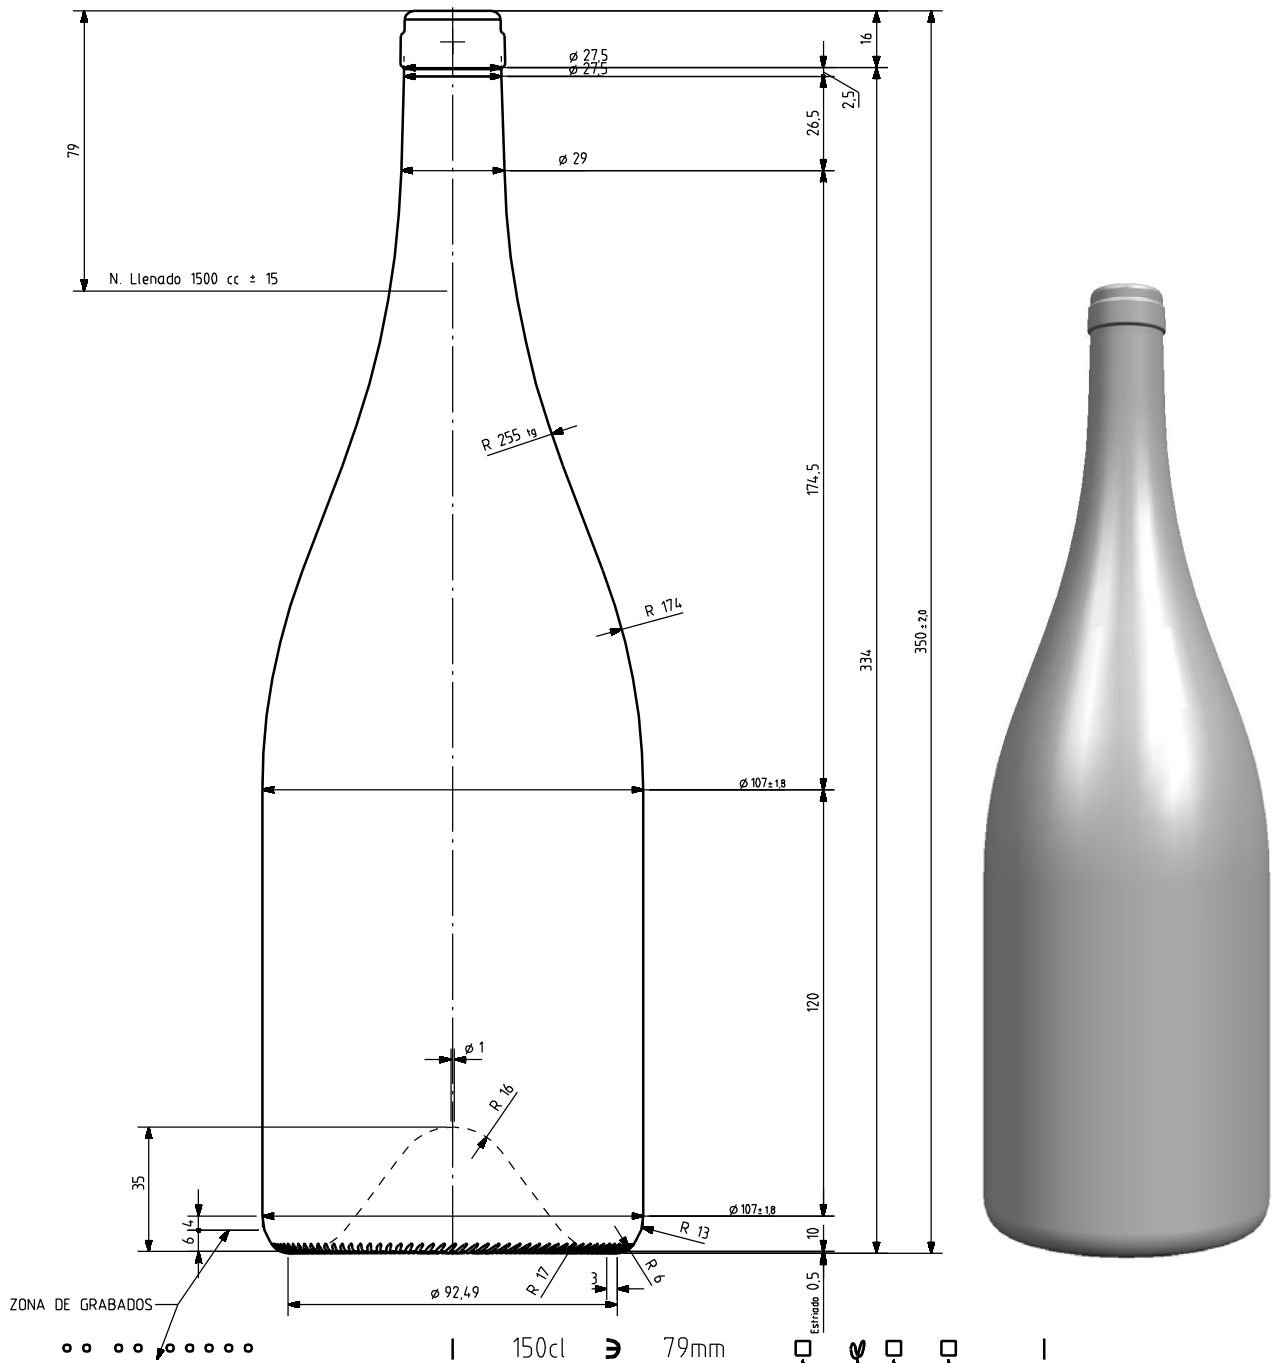

1 Quai du Président Wilson,
33130 Bordeaux, Francia
Tel. +33 5 56 20 59 89
commercial.france@vidrala.com

BG MAGNUM 1,5 L

Caratteristiche del prodotto

Codice	4442/242
Capacità	1500 ml
Imboccatura	CORCHO CETIE
Colori	
Peso	800 gr
Altezza Totale	350.00 mm
Diametro	107.00 mm
Pallet	309 Unità

ZONA DE GRABADOS

150cl 79mm

N° MOLDE
 ANAGRAMA
 AÑO FABRICACIÓN
 N° MODELO

ESTRIADO UÑAS

VISTA DEL FONDO

				Peso aprox 800 gr	Dibujado: A. Meunier
				Capacidad n. llenado: 1500 cc ± 15 a 79 mm	Fecha: 21-11-07
				Capacidad a verter: 1530 cc ± aprox	Escalas: 1/1
				Recipiente medida SI	N° Plano: 9542-2
				Resistencia choque térmico: 42 °C	Anula: 9542-1 CAD: prt
				Cámara expansión: 2,0 %	RETORNABLE NO
				Presión max. larga duración 0	Modelo: 44421242
				Carbonatación: 0,0 Vol.CO2 máx	
				Angulo de volcado: 22,8 °	
2	Se reduce el peso	13-07-11	JUJ		
1	Mise à jour	16-06-08	MA		
Ref	Modificación	Fecha	Firma		
<small>Este plano es propiedad de Vidrala y no puede ser reproducido ni comunicado sin nuestro permiso. Los datos no tolerados son aproximados: 67,12%</small>				 vidrala	
				BG MAGNUM 1,5 L	