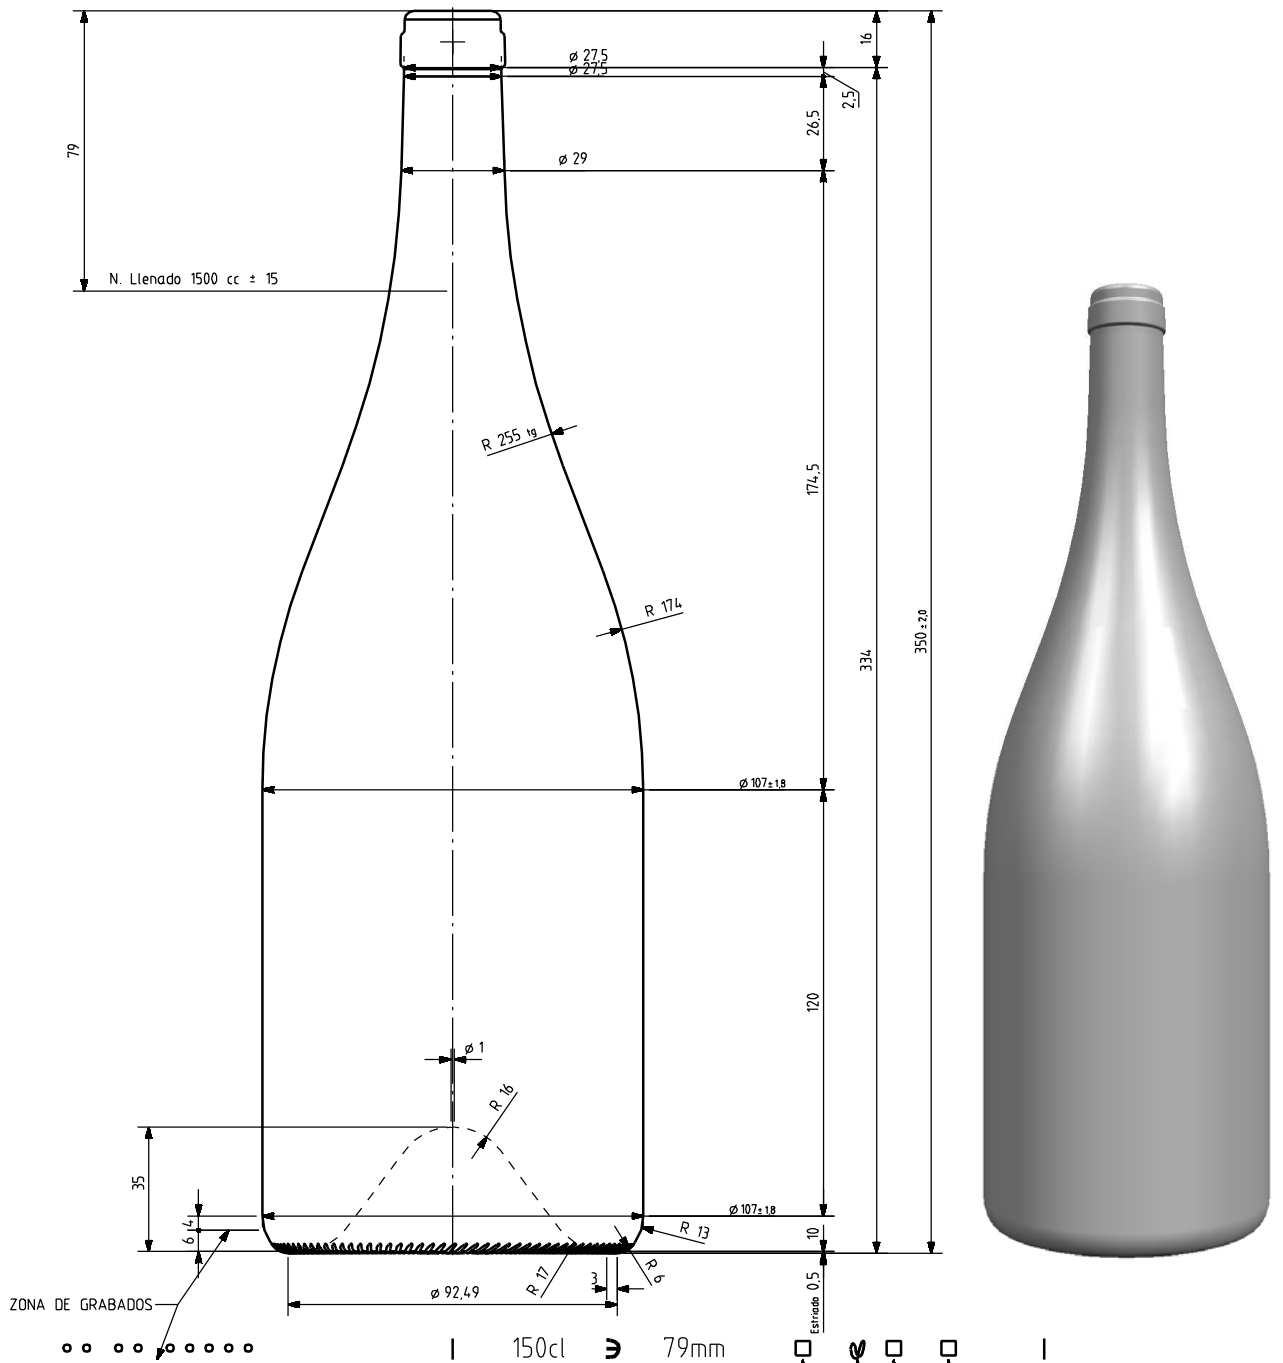

Barrio Munegazo 22
01400 Llodio (Alava)
Tel. 946719710
comercial@vidrala.com

BG MAGNUM 1,5 L

Características del producto:

Código	4442/242
Capacidad	1500 ml
Boca	CORCHO CETIE
Colores	
Peso	800 gr
Altura total	350.00 mm
Diámetro	107.00 mm
Palé	309 unidades

VISTA DEL FONDO

- N° MODELO
- AÑO FABRICACIÓN
- ANAGRAMA
- N° MOLDE

			Peso aprox 800 gr	Dibujado: A Meunier
			Capacidad n. llenado: 1500 cc ± 15 a 79 mm	Fecha: 21-11-07
			Capacidad a verter: 1530 cc ± aprox	Escalas: 1/1
			Recipiente medida SI	N° Plano: 9542-2
			Resistencia choque térmico: 42 °C	Anula: 9542-1 CAD: prt
			Cámara expansión: 2,0 %	RETORNABLE NO
			Presión max. larga duración 0	Modelo: 44421242
			Carbonatación: 0,0 Vol.CO2 máx	
			Angulo de volcado: 22,8 °	
2	Se reduce el peso	13-07-11	JUZ	
1	Mise à jour	16-06-08	MA	
Ref	Modificación	Fecha	Firma	
<small>Este plano es propiedad de Vidrala y no puede ser reproducido ni comunicado sin nuestro permiso. Los datos no tolerados son aproximados: 67,12%</small>				 vidrala
				BG MAGNUM 1,5 L