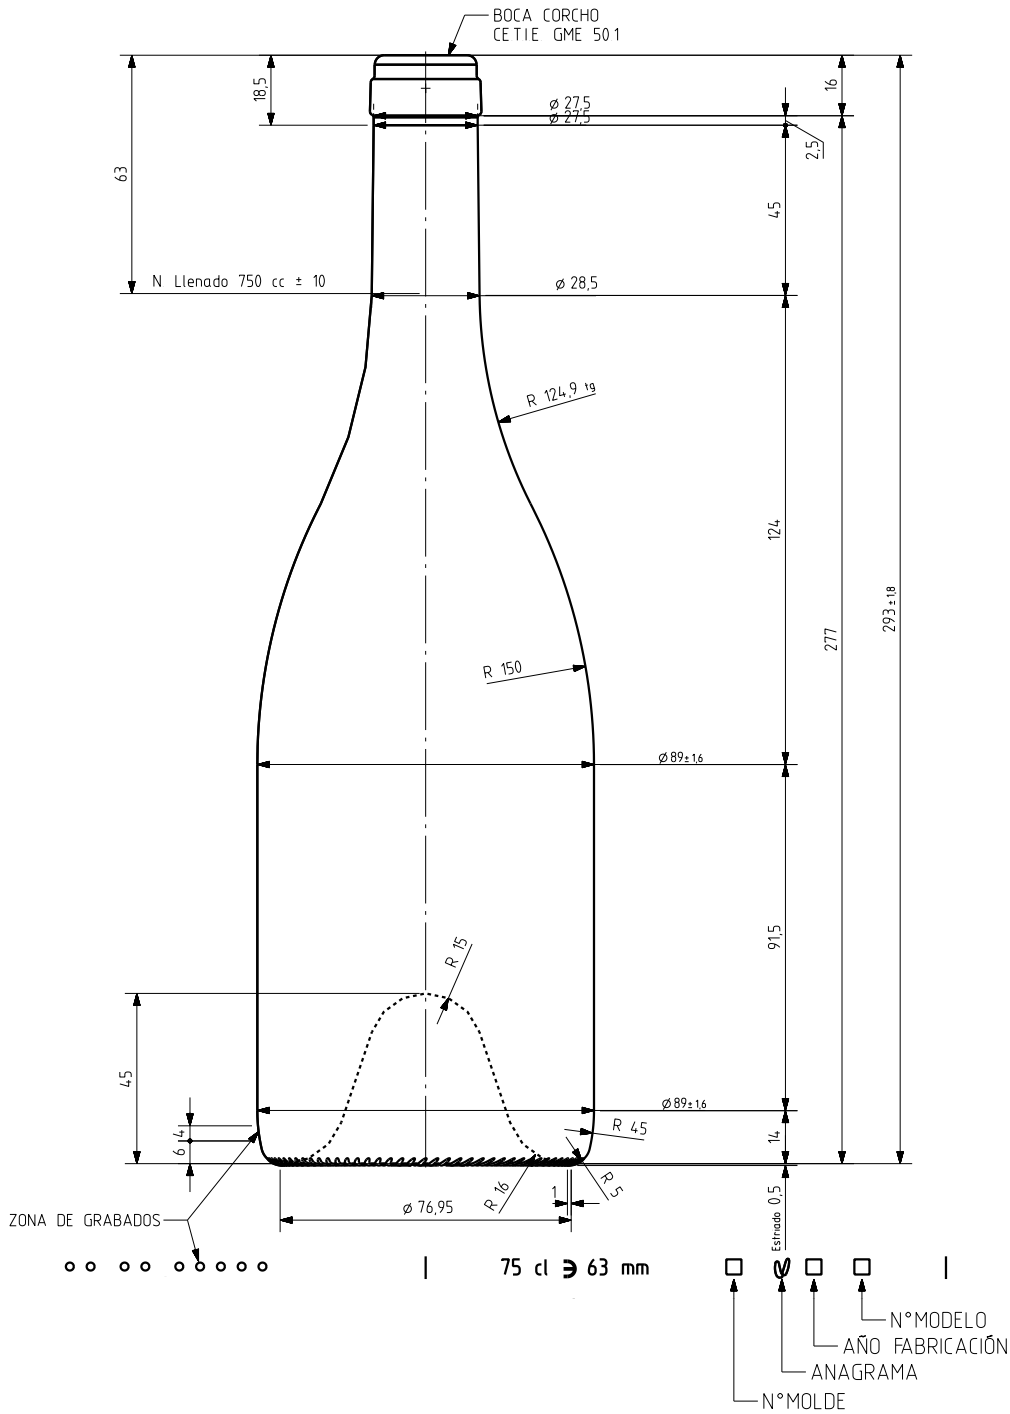

BG LA DUCASSE 75 CL

Caratteristiche del prodotto

Codice	4717/242
Capacità	750 ml
Imboccatura	CORCHO CETIE
Colori	
Peso	650 gr
Altezza Totale	293.00 mm
Diametro	89.00 mm
Pallet	924 Unitá

VISTA DEL FONDO

				Peso aprox 650 gr	Dibujado J-L Brunelli
				Capacidad n llenado 750 cc ± 10 a 63 mm	Fecha 31-10-07
				Capacidad a verter 770 cc ± aprox	Escalas 1/1
				Recipiente medida SI	N° Plano 9717-2
				Resistencia choque térmico 42 °C	Anula 9717-1 CAD 9717-2.prt
				Cámara expansión 2.7 %	RETORNABLE NO
2	Modificados grabados del fondo al talón	04-01-12	JAU	Presión max larga duración	Modelo 4717242
1	Mise à jour	19-06-08	MA	Carbonatación 0.0 Vol CO2 máx	
Ref	Modificación	Fecha	Firma	Angulo de volcado 23.2 °	
Este plano es propiedad de Vidrala y no puede ser reproducido ni comunicado sin nuestro permiso. Los colas no tolerados son aproximados 5,4 y 5,6.					