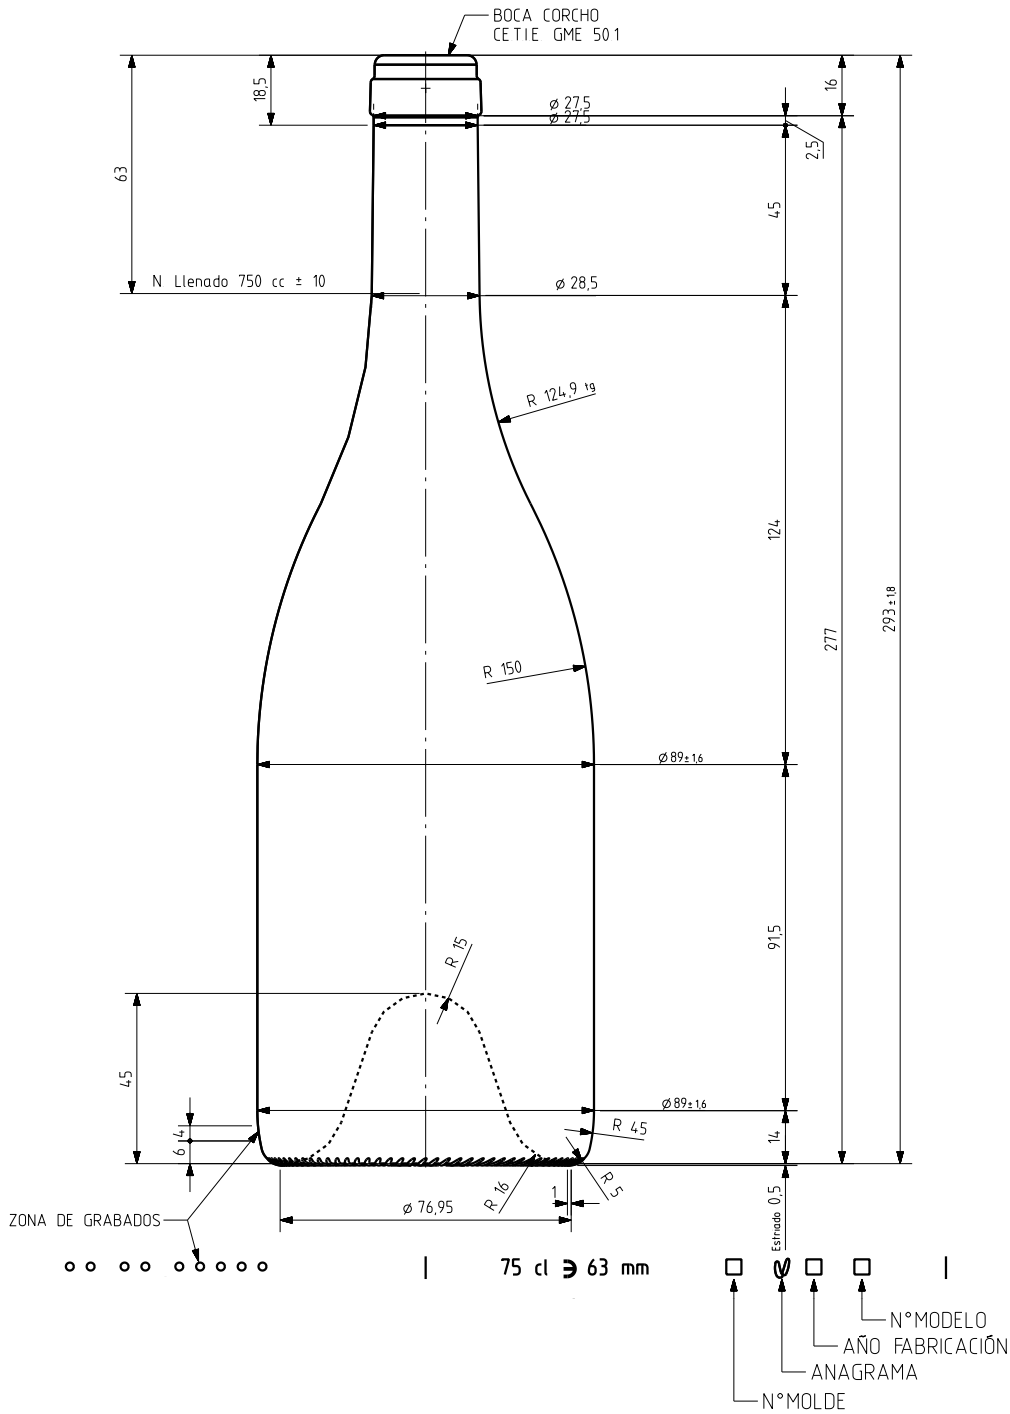

BG LA DUCASSE 75 CL

Caratteristiche del prodotto

Codice	4717/242
Capacità	750 ml
Imboccatura	CORCHO CETIE
Colori	
Peso	650 gr
Altezza Totale	293.00 mm
Diametro	89.00 mm
Pallet	924 Unitá

VISTA DEL FONDO

				Peso aprox 650 gr	Dibujado J-L Brunelli
				Capacidad n llenado 750 cc ± 10 a 63 mm	Fecha 31-10-07
				Capacidad a verter 770 cc ± aprox	Escalas 1/1
				Recipiente medida SI	N° Plano 9717-2
				Resistencia choque térmico 42 °C	Anula 9717-1 CAD 9717-2.prt
				Cámara expansión 2.7 %	RETORNABLE NO
2	Modificados grabados del fondo al talón	04-01-12	JAU	Presión max larga duración	Modelo 4717242
1	Mise à jour	19-06-08	MA	Carbonatación 0.0 Vol CO2 máx	
Ref	Modificación	Fecha	Firma	Angulo de volcado 23.2 °	
Este plano es propiedad de Vidrala y no puede ser reproducido ni comunicado sin nuestro permiso. Los colas no tolerados son aproximados 5 ± 5%.					