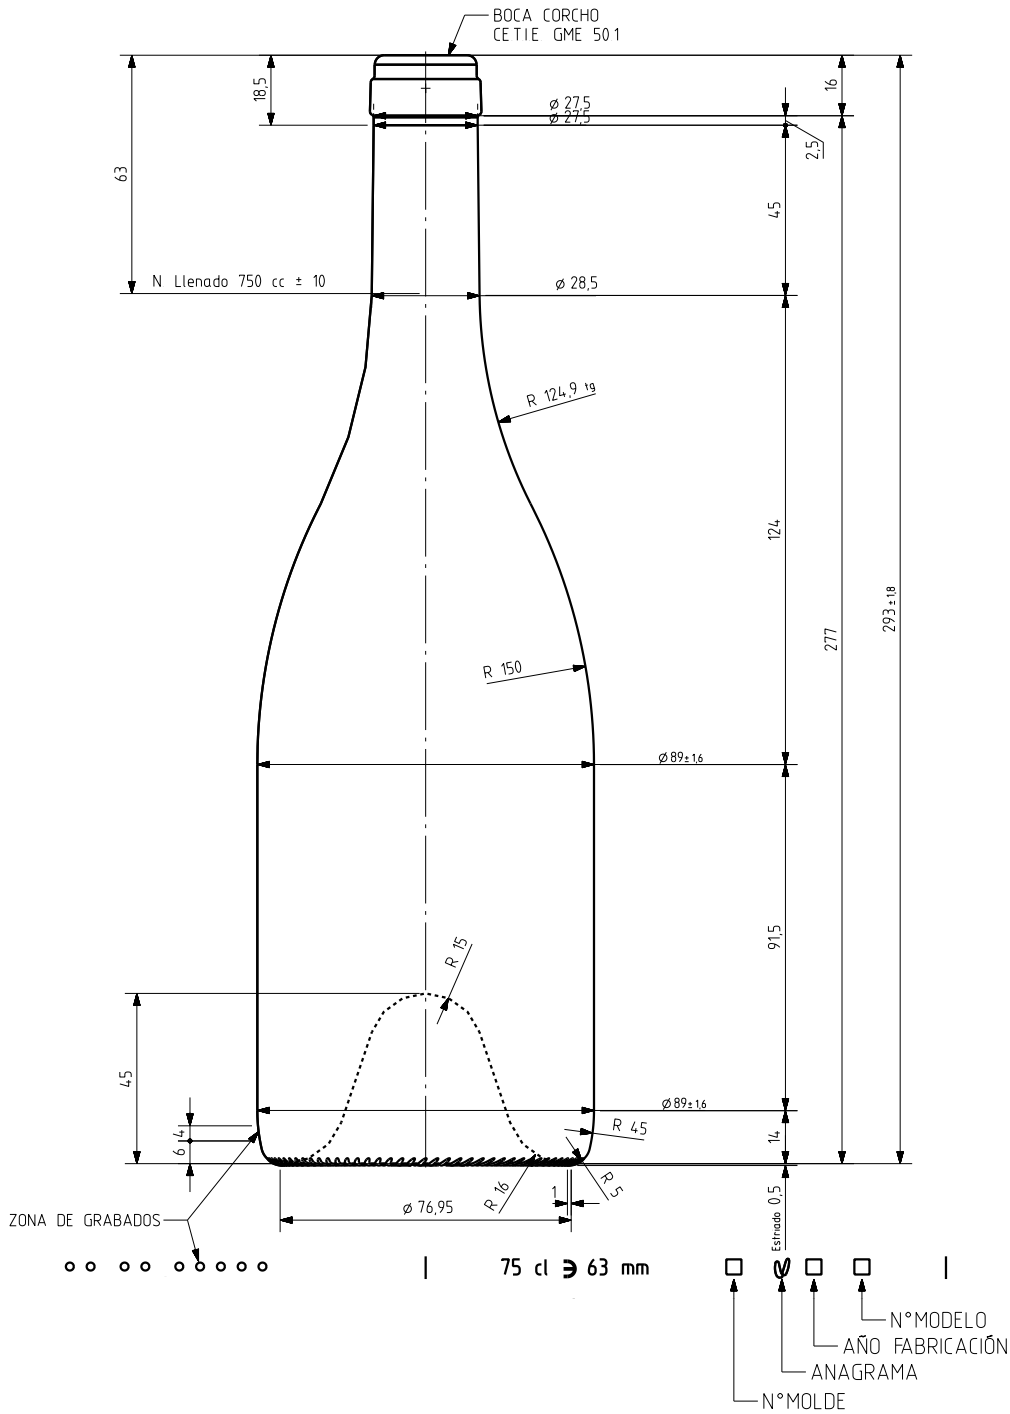

1 Quai du Président Wilson,
33130 Bordeaux, Francia
Tel. +33 5 56 20 59 89
commercial.france@vidrala.com

BG LA DUCASSE 75 CL

Características del producto:

Código	4717/242
Capacidad	750 ml
Boca	CORCHO CETIE
Colores	
Peso	650 gr
Altura total	293.00 mm
Diámetro	89.00 mm
Palé	924 unidades

VISTA DEL FONDO

				Peso aprox 650 gr	Dibujado J-L Brunelli
				Capacidad n llenado 750 cc ± 10 a 63 mm	Fecha 31-10-07
				Capacidad a verter 770 cc ± aprox	Escalas 1/1
				Recipiente medida SI	N° Plano 9717-2
				Resistencia choque térmico 42 °C	Anula 9717-1 CAD 9717-2.prt
				Cámara expansión 2,7 %	RETORNABLE NO
2	Modificados grabados del fondo al talón	04-01-12	JAU	Presión max larga duración	Modelo 4717242
1	Mise à jour	19-06-08	MA	Carbonatación 0,0 Vol CO2 máx	
Ref	Modificación	Fecha	Firma	Angulo de volcado 23,2 °	
Este plano es propiedad de Vidrala y no puede ser reproducido ni comunicado sin nuestro permiso. Las cotas no toleradas son aproximadas 5,4 y 5,6.				Bourgogne "LA DUCASSE" 75cl Bague Plate unique CETIE	