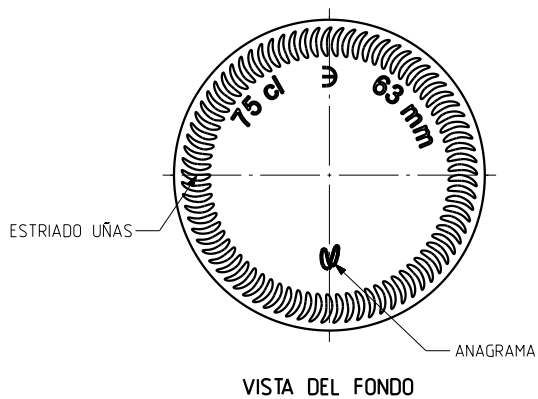

Barrio Munegazo 22
01400 Llodio (Alava), Spain
Tel. 946719750
export@vidrala.com

BG CLASSIQUE 75 CL

Product characteristics

Code	4599/241
Capacity	750 ml
Finish	CARRÉE
Colours	
Weight	575 gr
Overall height	297.00 mm
Diameter	82.20 mm
Palet	1.078 units

vidrala

				Peso aprox 575 gr	Dibujado J-L Brunelli
				Capacidad n llenado 750 cc \pm 10 ϕ 63 mm	Conforme
				Capacidad a verter 770 cc \pm aprox	Fecha 29-10-07
				Recipiente medida SI	Escala 1/1 N°Plano 9599-2
				Resistencia choque térmico 42 °C	Bourgogne Classique 75cl
				Cámara expansión 2.7 %	
2	Aligeramiento de 595gr a 575gr	18-12-09	JAU	Carbonatación 0,0 Vol CO2 máx	Conforme cliente
1	Mis à jour	18-06-08	MA	Angulo de volcado 19,1 °	Firma
Ref	Modificación	Fecha	Firma		Modelo 4599/241
Este plano es propiedad de Vidrala y no puede ser reproducido ni comunicado sin nuestro permiso. Las calas no toleradas son aproximadas \pm 0.3%					Anula 9599-1 [CAD 9599-2].prt