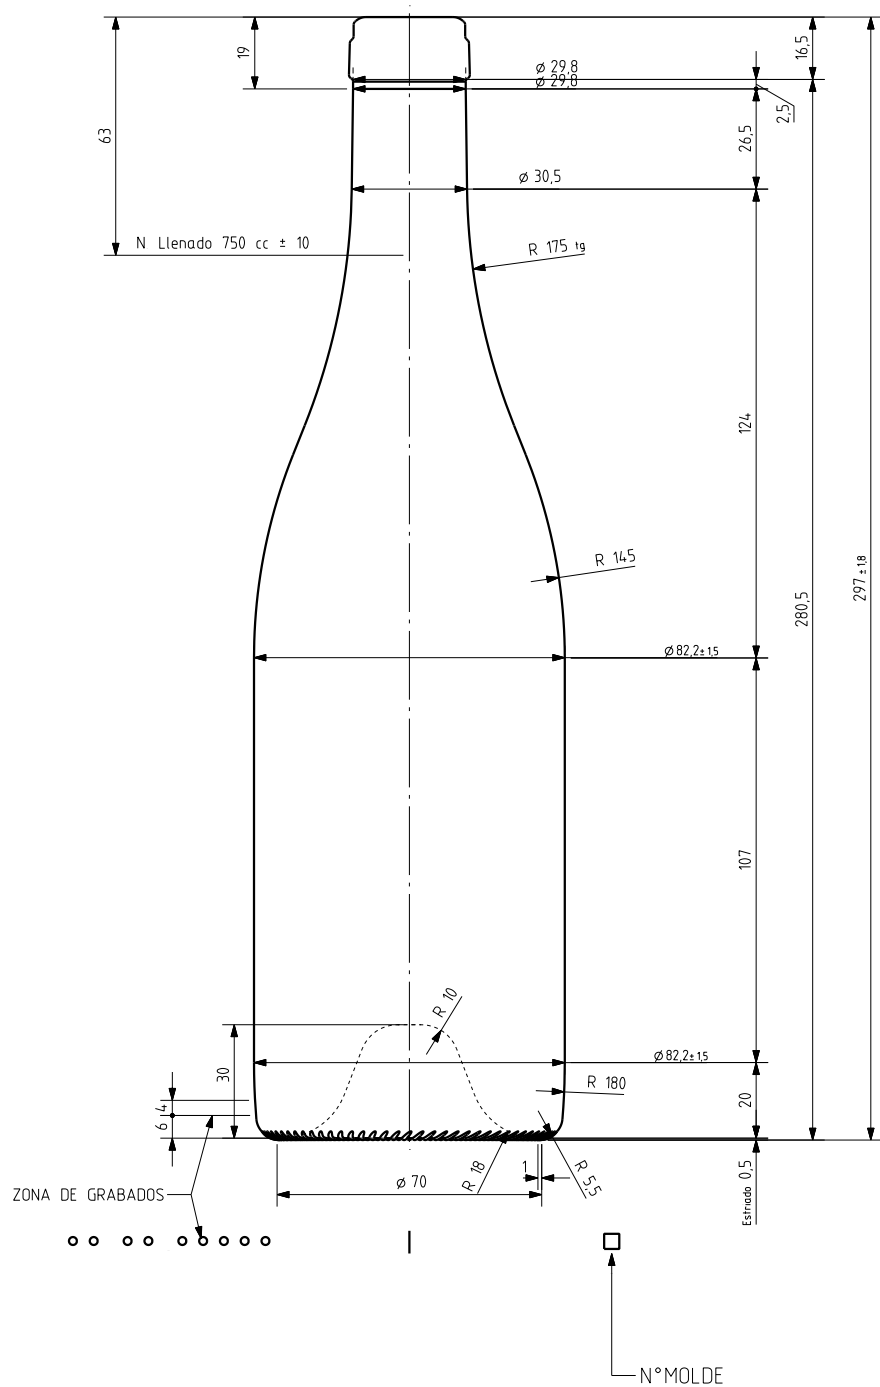

Barrio Munegazo 22
01400 Llodio (Alava), Spain
Tel. 946719750
export@vidrala.com

BG CLASSIQUE 75 CL

Product characteristics

Code	4599/241
Capacity	750 ml
Finish	CARRÉE
Colours	
Weight	575 gr
Overall height	297.00 mm
Diameter	82.20 mm
Palet	1.078 units

vidrala

				Peso aprox 575 gr	Dibujado J-L Brunelli
				Capacidad n llenado 750 cc \pm 10 ϕ 63 mm	Conforme
				Capacidad a verter 770 cc \pm aprox	Fecha 29-10-07
				Recipiente medida SI	Escala 1/1 N°Plano 9599-2
				Resistencia choque térmico 42 °C	Bourgogne Classique 75cl
				Cámara expansión 2.7 %	
2	Aligeramiento de 595gr a 575gr	18-12-09	JAU	Carbonatación 0,0 Vol CO2 máx	Conforme cliente
1	Mis à jour	18-06-08	MA	Angulo de volcado 19,1 °	Firma
Ref	Modificación	Fecha	Firma		Modelo 4599/241
Este plano es propiedad de Vidrala y no puede ser reproducido ni comunicado sin nuestro permiso. Las calas no toleradas son aproximadas \pm 0.3%					Anula 9599-1 [CAD 9599-2].prt