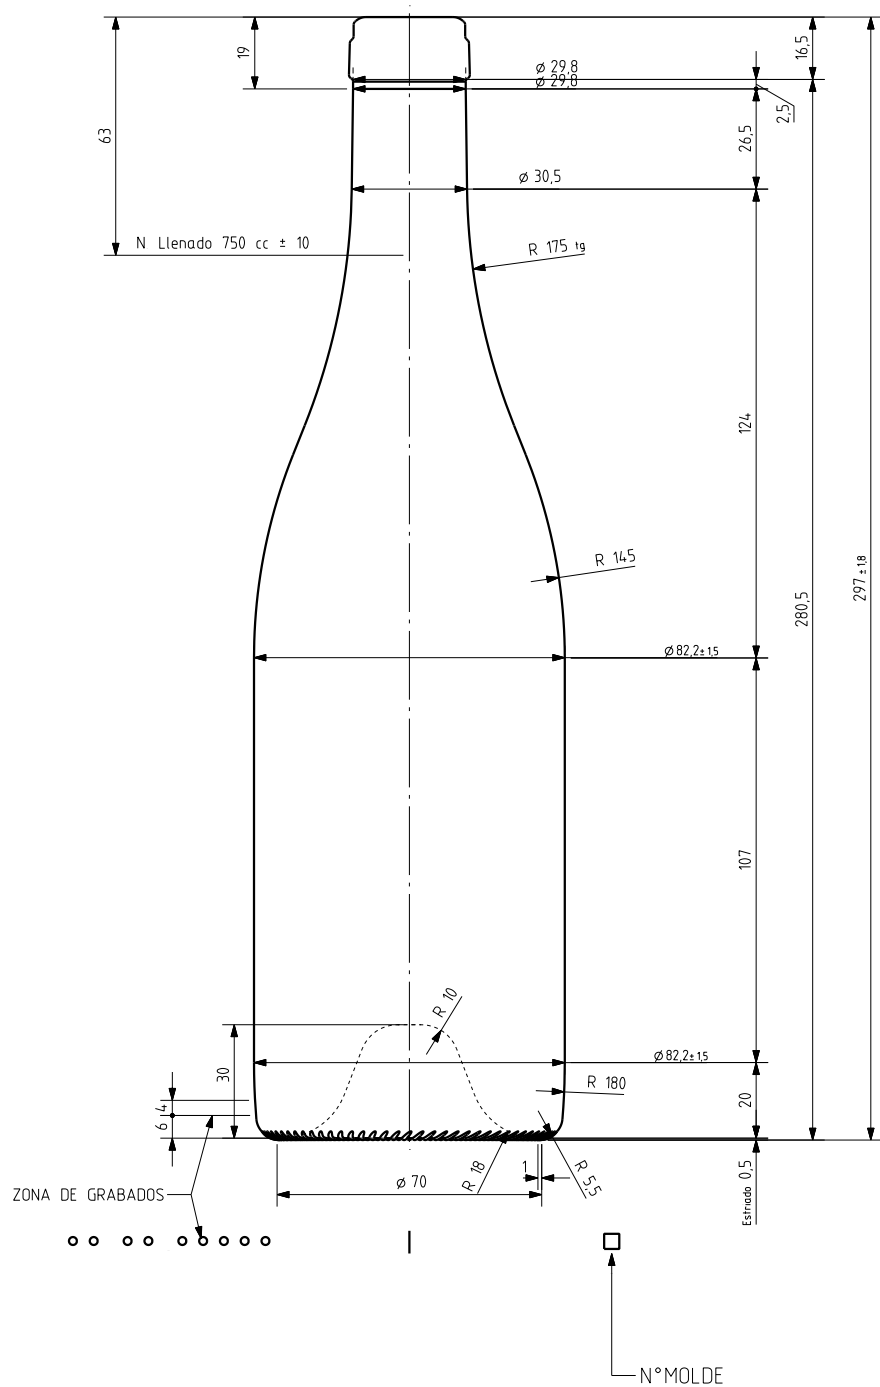

1 Quai du Président Wilson,
33130 Bordeaux, Francia
Tel. +33 5 56 20 59 89
commercial.france@vidrala.com

BG CLASSIQUE 75 CL

Product characteristics

Code	4599/241
Capacity	750 ml
Finish	CARRÉE
Colours	
Weight	575 gr
Overall height	297.00 mm
Diameter	82.20 mm
Palet	1.078 units

vidrala

			Peso aprox 575 gr	Dibujado J-L Brunelli
			Capacidad n llenado 750 cc \pm 10 ϕ 63 mm	Conforme
			Capacidad a verter 770 cc \pm aprox	Fecha 29-10-07
			Recipiente medida SI	Escala 1/1 N°Plano 9599-2
2	Aligeramiento de 595gr a 575gr	18-12-09	JAU	Resistencia choque térmico 42 °C
1	Mis à jour	18-06-08	MA	Cámara expansión 2.7 %
Ref	Modificación	Fecha	Firma	Carbonatación 0,0 Vol CO2 máx
Este plano es propiedad de Vidrala y no puede ser reproducido ni comunicado sin nuestro permiso. Las calas no toleradas son aproximadas \pm 0.3%				Conforme cliente
				Firma Fecha
				Modelo 4599/241
				Anula 9599-1 [CAD 9599-2].prt