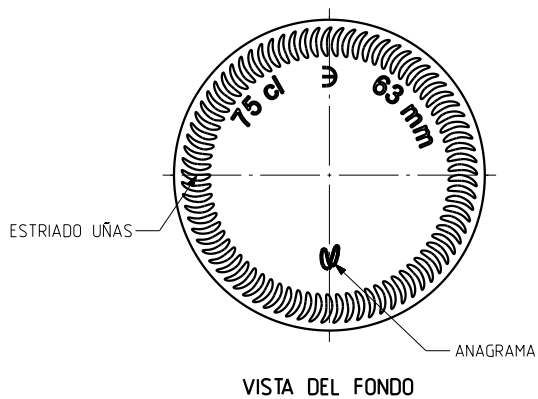

1 Quai du Président Wilson,
33130 Bordeaux, Francia
Tel. +33 5 56 20 59 89
commercial.france@vidrala.com

BG CLASSIQUE 75 CL

Product characteristics

Code	4599/241
Capacity	750 ml
Finish	CARRÉE
Colours	
Weight	575 gr
Overall height	297.00 mm
Diameter	82.20 mm
Palet	1.078 units

vidrala

			Peso aprox 575 gr	Dibujado J-L Brunelli
			Capacidad n llenado 750 cc \pm 10 ϕ 63 mm	Conforme
			Capacidad a verter 770 cc \pm aprox	Fecha 29-10-07
			Recipiente medida SI	Escala 1/1 N°Plano 9599-2
2	Aligeramiento de 595gr a 575gr	18-12-09	JAU	Resistencia choque térmico 42 °C
1	Mis à jour	18-06-08	MA	Cámara expansión 2.7 %
Ref	Modificación	Fecha	Firma	Carbonatación 0,0 Vol CO2 máx
Este plano es propiedad de Vidrala y no puede ser reproducido ni comunicado sin nuestro permiso. Las calas no toleradas son aproximadas \pm 0.3%				Conforme cliente
				Firma Fecha
				Modelo 4599/241
				Anula 9599-1 [CAD 9599-2].prt