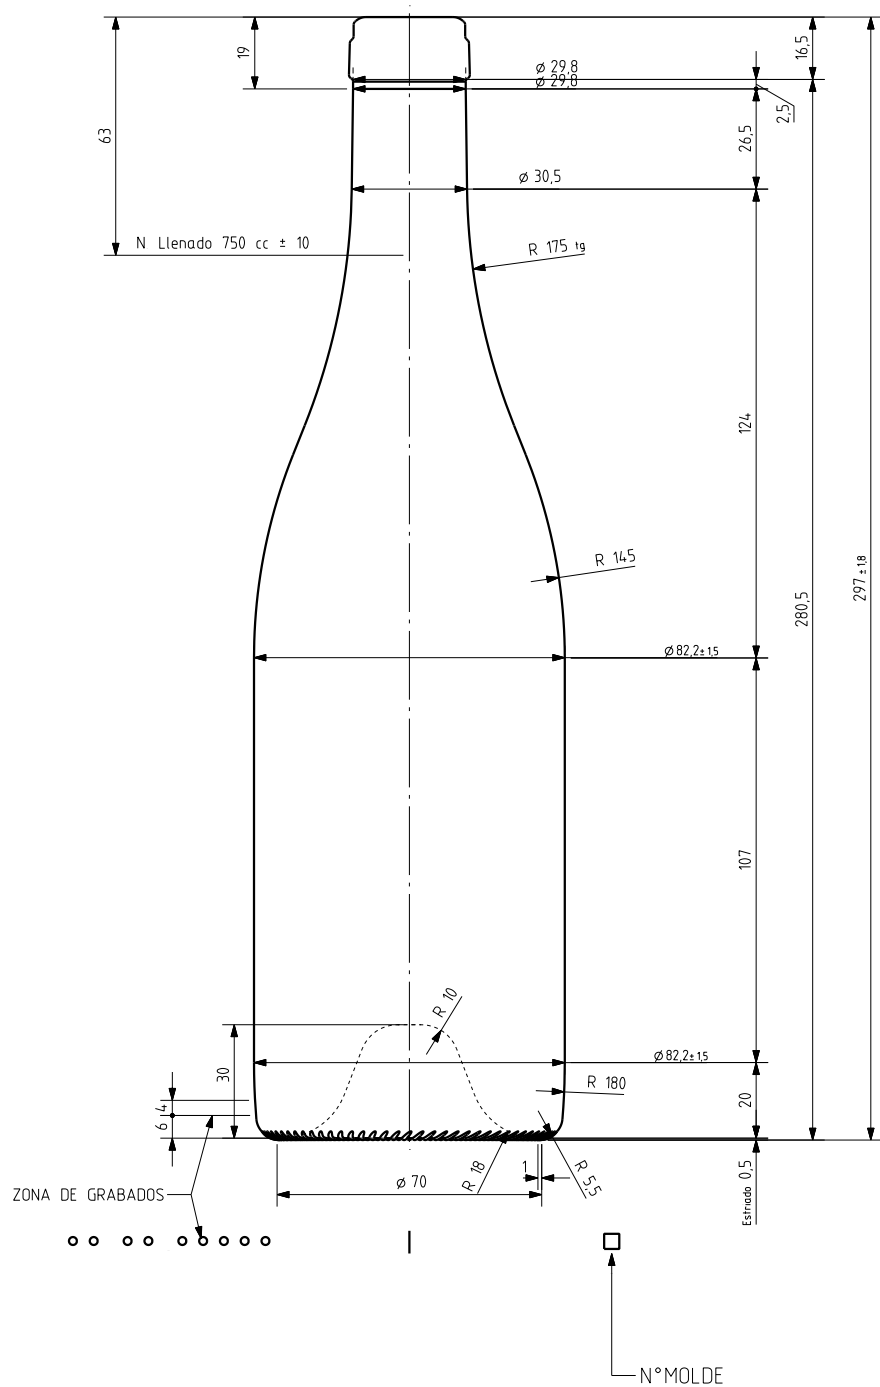

BG CLASSIQUE 75 CL

Caractéristiques du produit

Code	4599/241
Capacité	750 ml
Bague	CARRÉE
Couleurs	
Poids	575 gr
Hauteur totale	297.00 mm
Diamètre	82.20 mm
Palette	1.078 Unités

vidrala

				Peso aprox 575 gr	Dibujado J-L Brunelli
				Capacidad n llenado 750 cc \pm 10 ϕ 63 mm	Conforme
				Capacidad a verter 770 cc \pm aprox	Fecha 29-10-07
				Recipiente medida SI	Escala 1/1 N°Plano 9599-2
2	Aligeramiento de 595gr a 575gr	18-12-09	JAU	Resistencia choque térmico 42 °C	Bourgogne Classique 75cl
1	Mis à jour	18-06-08	MA	Cámara expansión 2.7 %	
Ref	Modificación	Fecha	Firma	Carbonatación 0,0 Vol CO2 máx	Conforme cliente
Este plano es propiedad de Vidrala y no puede ser reproducido ni comunicado sin nuestro permiso. Las calas no toleradas son aproximadas \pm 0.3%				Angulo de volcado 19,1 °	Firma Fecha Modelo 4599/241
					Anula 9599-1 [CAD 9599-2].prt