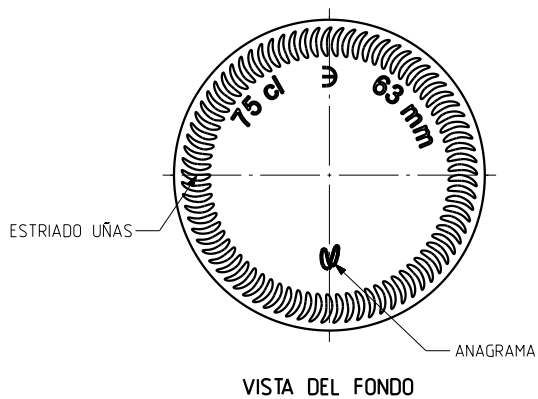

BG CLASSIQUE 75 CL

Caractéristiques du produit

Code	4599/241
Capacité	750 ml
Bague	CARRÉE
Couleurs	
Poids	575 gr
Hauteur totale	297.00 mm
Diamètre	82.20 mm
Palette	1.078 Unités

vidrala

				Peso aprox 575 gr	Dibujado J-L Brunelli
				Capacidad n llenado 750 cc \pm 10 ϕ 63 mm	Conforme
				Capacidad a verter 770 cc \pm aprox	Fecha 29-10-07
				Recipiente medida SI	Escala 1/1 N°Plano 9599-2
2	Aligeramiento de 595gr a 575gr	18-12-09	JAU	Resistencia choque térmico 42 °C	Bourgogne Classique 75cl
1	Mis à jour	18-06-08	MA	Cámara expansión 2.7 %	
Ref	Modificación	Fecha	Firma	Carbonatación 0,0 Vol CO2 máx	Conforme cliente
Este plano es propiedad de Vidrala y no puede ser reproducido ni comunicado sin nuestro permiso. Las calas no toleradas son aproximadas \pm 0.3%				Angulo de volcado 19,1 °	Firma Fecha Modelo 4599/241
					Anula 9599-1 [CAD 9599-2].prt