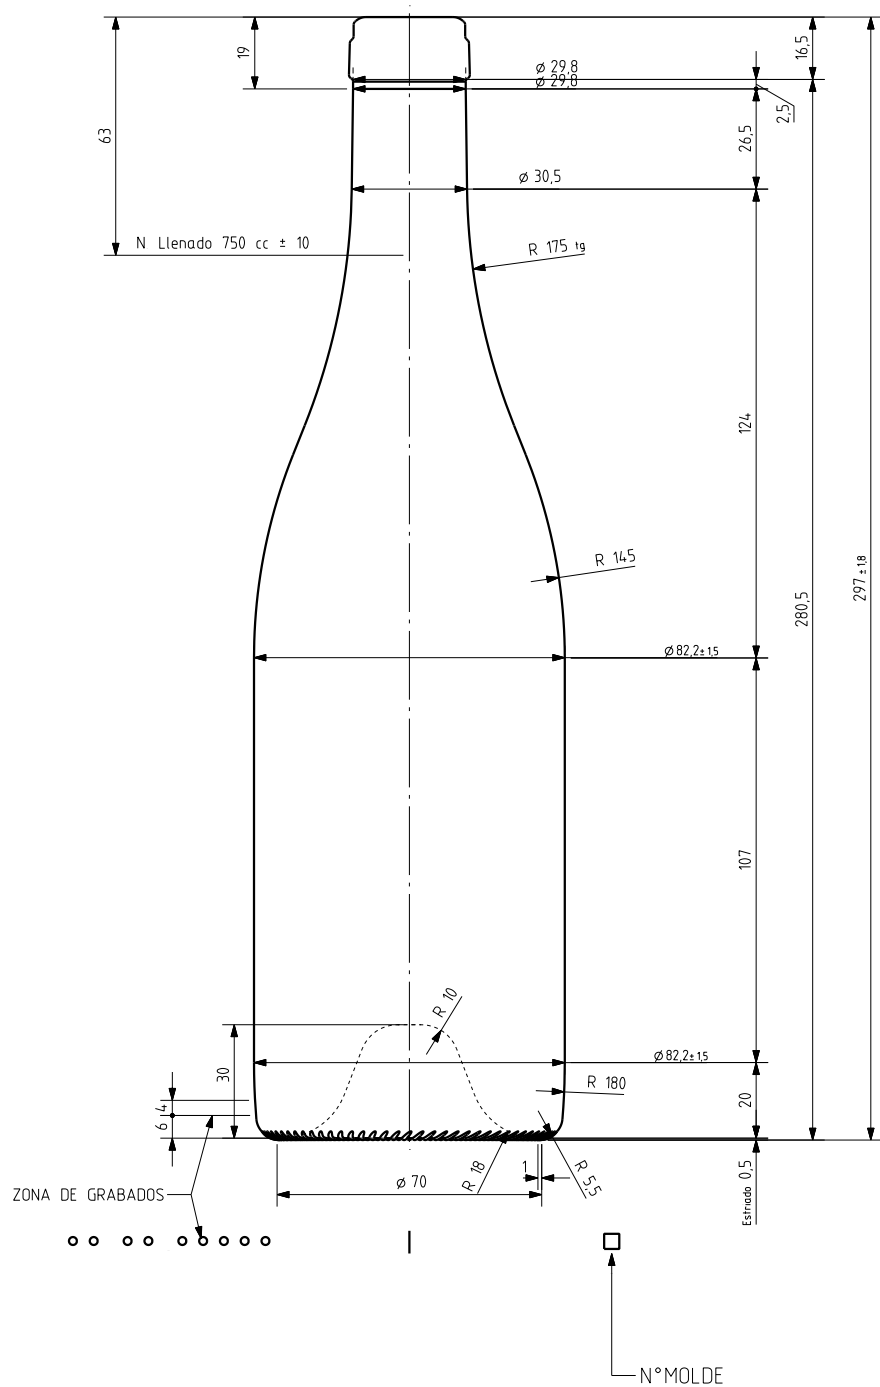

1 Quai du Président Wilson,
33130 Bordeaux, Francia
Tel. +33 5 56 20 59 89
commercial.france@vidrala.com

BG CLASSIQUE 75 CL

Caractéristiques du produit

Code	4599/241
Capacité	750 ml
Bague	CARRÉE
Couleurs	
Poids	575 gr
Hauteur totale	297.00 mm
Diamètre	82.20 mm
Palette	1.078 Unités

vidrala

				Peso aprox 575 gr	Dibujado J-L Brunelli
				Capacidad n llenado 750 cc \pm 10 ϕ 63 mm	Conforme
				Capacidad a verter 770 cc \pm aprox	Fecha 29-10-07
				Recipiente medida SI	Escala 1/1 N°Plano 9599-2
				Resistencia choque térmico 42 °C	Bourgogne Classique 75cl
				Cámara expansión 2.7 %	
2	Aligeramiento de 595gr a 575gr	18-12-09	JAU	Carbonatación 0,0 Vol CO2 máx	Conforme cliente
1	Mis à jour	18-06-08	MA	Angulo de volcado 19,1 °	Firma Fecha
Ref	Modificación	Fecha	Firma		Modelo 4599/241
Este plano es propiedad de Vidrala y no puede ser reproducido ni comunicado sin nuestro permiso. Las calas no toleradas son aproximadas \pm 0.3%					Anula 9599-1 [CAD 9599-2].prt