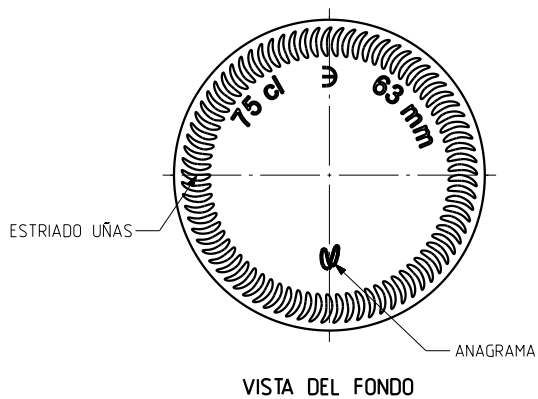

1 Quai du Président Wilson,
33130 Bordeaux, Francia
Tel. +33 5 56 20 59 89
commercial.france@vidrala.com

BG CLASSIQUE 75 CL

Caractéristiques du produit

Code	4599/241
Capacité	750 ml
Bague	CARRÉE
Couleurs	
Poids	575 gr
Hauteur totale	297.00 mm
Diamètre	82.20 mm
Palette	1.078 Unités

vidrala

				Peso aprox 575 gr	Dibujado J-L Brunelli
				Capacidad n llenado 750 cc \pm 10 ϕ 63 mm	Conforme
				Capacidad a verter 770 cc \pm aprox	Fecha 29-10-07
				Recipiente medida SI	Escala 1/1 N°Plano 9599-2
				Resistencia choque térmico 42 °C	Bourgogne Classique 75cl
				Cámara expansión 2.7 %	
2	Aligeramiento de 595gr a 575gr	18-12-09	JAU	Carbonatación 0,0 Vol CO2 máx	Conforme cliente
1	Mis à jour	18-06-08	MA	Angulo de volcado 19,1 °	Firma Fecha
Ref	Modificación	Fecha	Firma		Modelo 4599/241
Este plano es propiedad de Vidrala y no puede ser reproducido ni comunicado sin nuestro permiso. Las calas no toleradas son aproximadas \pm 0.3%					Anula 9599-1 [CAD 9599-2].prt