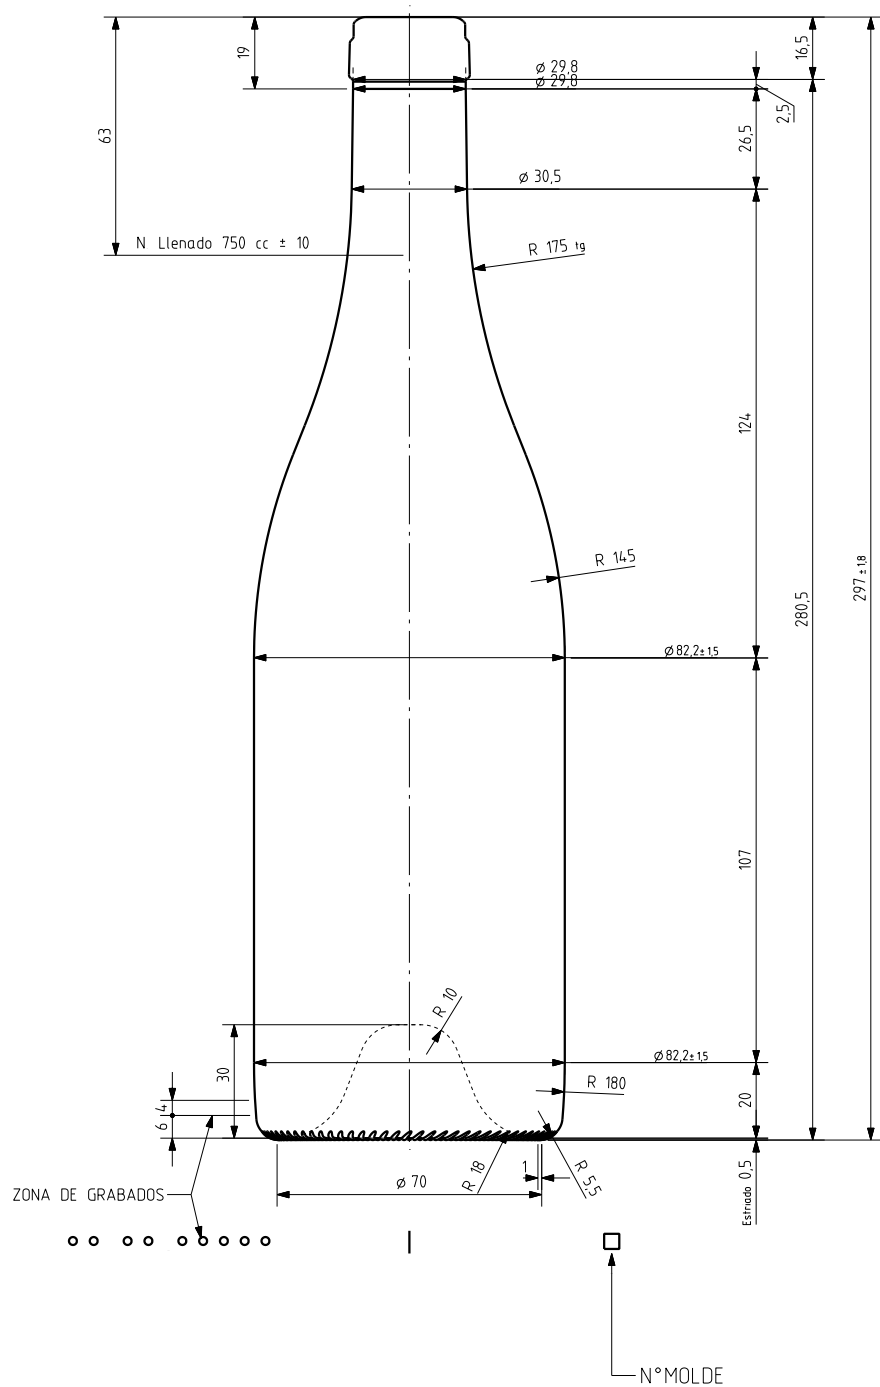

BG CLASSIQUE 75 CL

Caratteristiche del prodotto

Codice	4599/241
Capacità	750 ml
Imboccatura	CARRÉE
Colori	
Peso	575 gr
Altezza Totale	297.00 mm
Diametro	82.20 mm
Pallet	1.078 Unitá

				Peso aprox 575 gr	Dibujado J-L Brunelli
				Capacidad n llenado 750 cc ± 10 c63 mm	Conforme
				Capacidad a verter 770 cc ± aprox	Fecha 29-10-07
				Recipiente medida SI	Escalas 1/1 N°Plano 9599-2
				Resistencia choque térmico 42 °C	Bourgogne Classique 75cl
				Cámara expansión 2,7 %	
2	Aligeramiento de 595gr a 575gr	18-12-09	JAU	Carbonatación 0,0 Vol CO2 máx	Conforme cliente
1	Mis à jour	18-06-08	MA	Angulo de volcado 19,1 °	Firma
Ref	Modificación	Fecha	Firma		Modelo 4599/241
Este plano es propiedad de Vidrala y no puede ser reproducido ni comunicado sin nuestro permiso. Las calas no toleradas son aproximadas 58,3%.					Anula 9599-1 [CAD 9599-2].prt