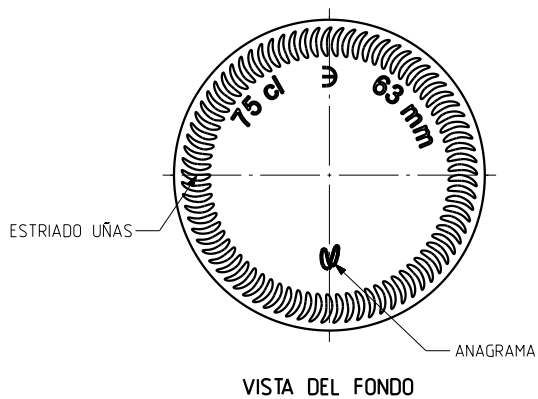

BG CLASSIQUE 75 CL

Caratteristiche del prodotto

Codice	4599/241
Capacità	750 ml
Imboccatura	CARRÉE
Colori	
Peso	575 gr
Altezza Totale	297.00 mm
Diametro	82.20 mm
Pallet	1.078 Unitá

				Peso aprox 575 gr	Dibujado J-L Brunelli
				Capacidad n llenado 750 cc ± 10 c63 mm	Conforme
				Capacidad a verter 770 cc ± aprox	Fecha 29-10-07
				Recipiente medida SI	Escalas 1/1 N°Plano 9599-2
				Resistencia choque térmico 42 °C	Bourgogne Classique 75cl
				Cámara expansión 2,7 %	
2	Aligeramiento de 595gr a 575gr	18-12-09	JAU	Carbonatación 0,0 Vol CO2 máx	Conforme cliente
1	Mis à jour	18-06-08	MA	Angulo de volcado 19,1 °	Firma
Ref	Modificación	Fecha	Firma		Modelo 4599/241
Este plano es propiedad de Vidrala y no puede ser reproducido ni comunicado sin nuestro permiso. Las calas no toleradas son aproximadas 58,3%.					Anula 9599-1 [CAD 9599-2].prt