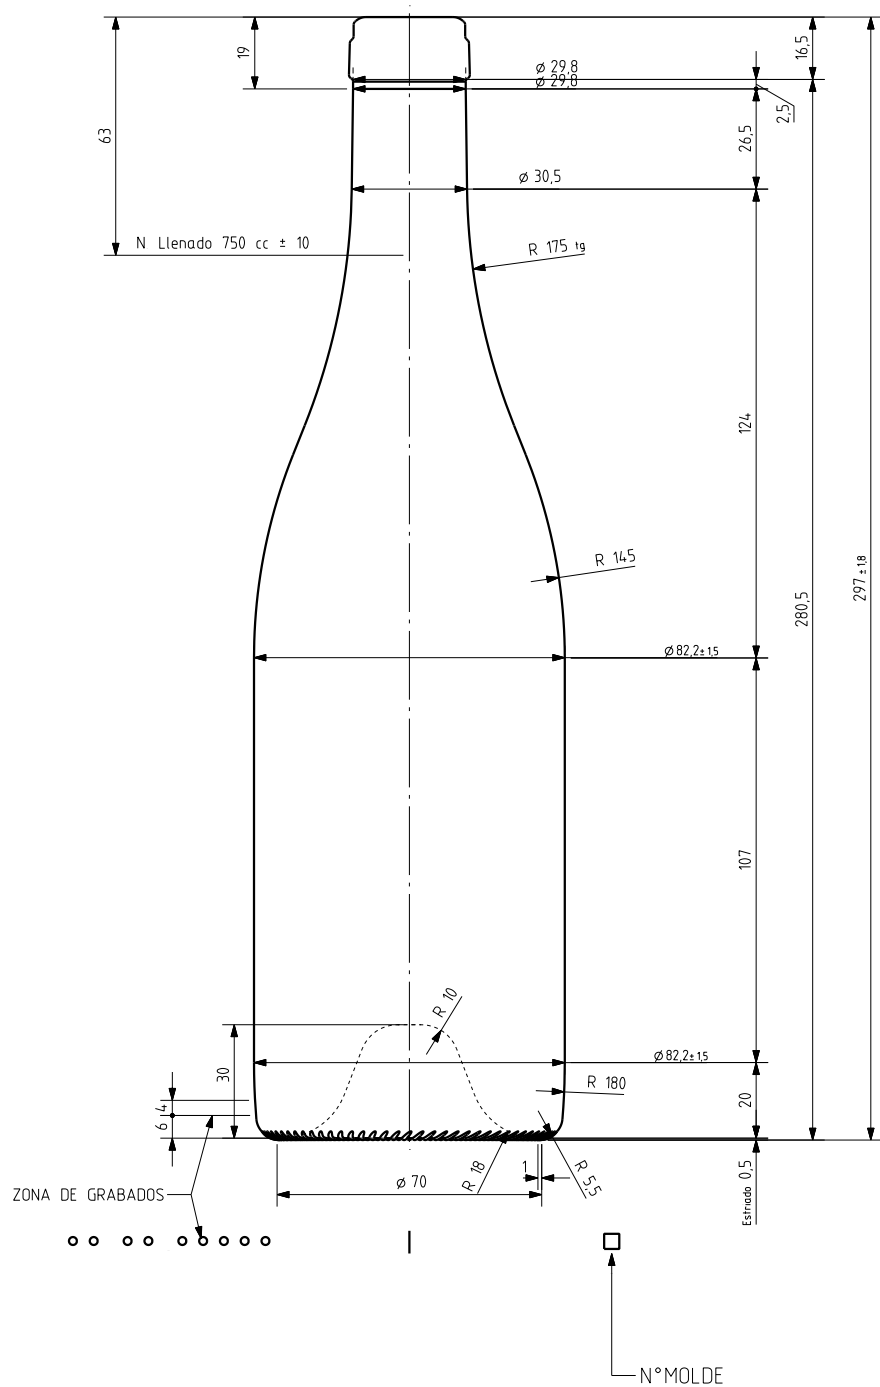

1 Quai du Président Wilson,
33130 Bordeaux, Francia
Tel. +33 5 56 20 59 89
commercial.france@vidrala.com

BG CLASSIQUE 75 CL

Caratteristiche del prodotto

Codice	4599/241
Capacità	750 ml
Imboccatura	CARRÉE
Colori	
Peso	575 gr
Altezza Totale	297.00 mm
Diametro	82.20 mm
Pallet	1.078 Unitá

vidrala

				Peso aprox 575 gr	Dibujado J-L Brunelli
				Capacidad n llenado 750 cc \pm 10 ϕ 63 mm	Conforme
				Capacidad a verter 770 cc \pm aprox	Fecha 29-10-07
				Recipiente medida SI	Escala 1/1 N°Plano 9599-2
2	Aligeramiento de 595gr a 575gr	18-12-09	JAU	Resistencia choque térmico 42 °C	Bourgogne Classique 75cl
1	Mis à jour	18-06-08	MA	Cámara expansión 2.7 %	
Ref	Modificación	Fecha	Firma	Carbonatación 0,0 Vol CO2 máx	Conforme cliente
Este plano es propiedad de Vidrala y no puede ser reproducido ni comunicado sin nuestro permiso. Las calas no toleradas son aproximadas \pm 0.3%				Angulo de volcado 19,1 °	Firma Fecha Modelo 4599/241
					Anula 9599-1 [CAD 9599-2].prt