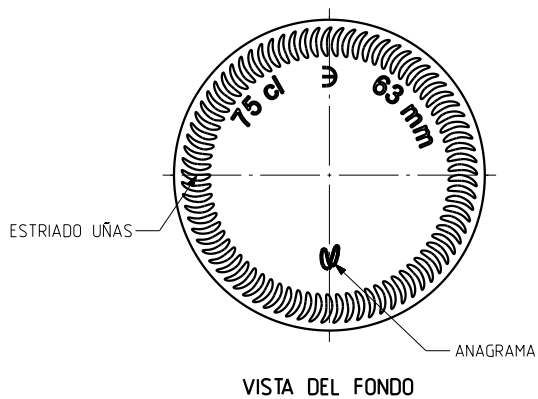

1 Quai du Président Wilson,
33130 Bordeaux, Francia
Tel. +33 5 56 20 59 89
commercial.france@vidrala.com

BG CLASSIQUE 75 CL

Caratteristiche del prodotto

Codice	4599/241
Capacità	750 ml
Imboccatura	CARRÉE
Colori	
Peso	575 gr
Altezza Totale	297.00 mm
Diametro	82.20 mm
Pallet	1.078 Unitá

vidrala

				Peso aprox 575 gr	Dibujado J-L Brunelli
				Capacidad n llenado 750 cc \pm 10 ϕ 63 mm	Conforme
				Capacidad a verter 770 cc \pm aprox	Fecha 29-10-07
				Recipiente medida SI	Escala 1/1 N°Plano 9599-2
2	Aligeramiento de 595gr a 575gr	18-12-09	JAU	Resistencia choque térmico 42 °C	Bourgogne Classique 75cl
1	Mis à jour	18-06-08	MA	Cámara expansión 2.7 %	
Ref	Modificación	Fecha	Firma	Carbonatación 0,0 Vol CO2 máx	Conforme cliente
Este plano es propiedad de Vidrala y no puede ser reproducido ni comunicado sin nuestro permiso. Las calas no toleradas son aproximadas \pm 0.3%				Angulo de volcado 19,1 °	Firma Fecha Modelo 4599/241
					Anula 9599-1 [CAD 9599-2].prt