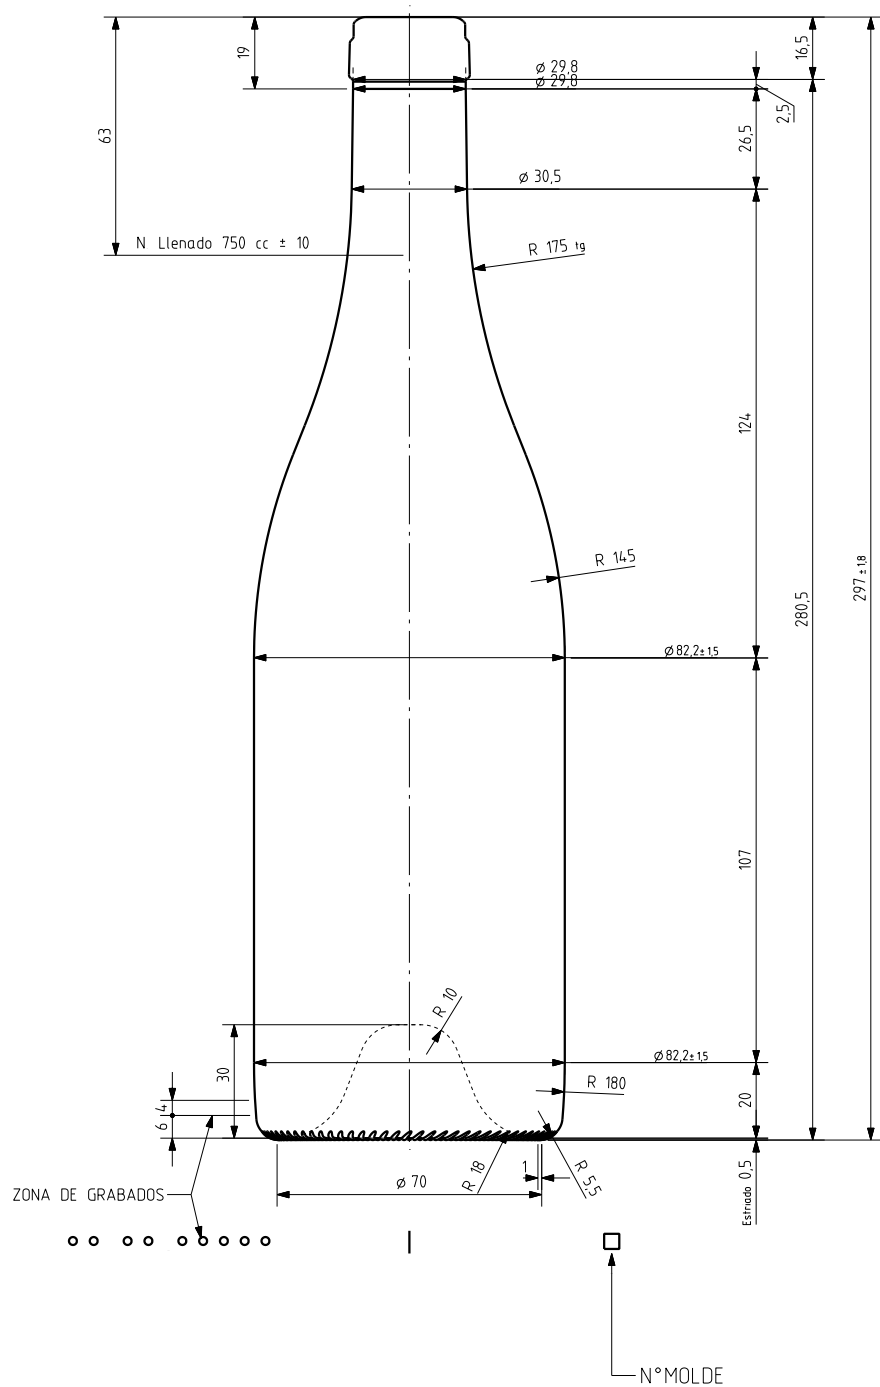

Barrio Munegazo 22
01400 Llodio (Alava), Spain
Tel. 946719750
export@vidrala.com

BG CLASSIQUE 75 CL

Características do produto

Código	4599/241
Capacidade	750 ml
Boca	CARRÉE
Cores	
Peso	575 gr
Altura Total	297.00 mm
Diâmetro	82.20 mm
Paquete	1.078 Unidades

VISTA DEL FONDO

vidrala

				Peso aprox 575 gr	Dibujado J-L Brunelli
				Capacidad n llenado 750 cc ± 10	Conforme
				Capacidad a verter 770 cc ± aprox	Fecha 29-10-07
				Recipiente medida SI	Escalas 1/1
				Resistencia choque térmico 42 °C	N°Plano 9599-2
				Cámara expansión 2,7 %	Bourgogne Classique 75cl
2	Aligeramiento de 595gr a 575gr	18-12-09	JAU	Carbonatación 0,0 Vol CO2 máx	Conforme cliente
1	Mis à jour	18-06-08	MA	Angulo de volcado 19,1 °	Firma
Ref	Modificación	Fecha	Firma		Fecha
Este plano es propiedad de Vidrala y no puede ser reproducido ni comunicado sin nuestro permiso. Las calas no toleradas son aproximadas 58,3%.					Modelo 4599/241
					Anula 9599-1 [CAD 9599-2].prt