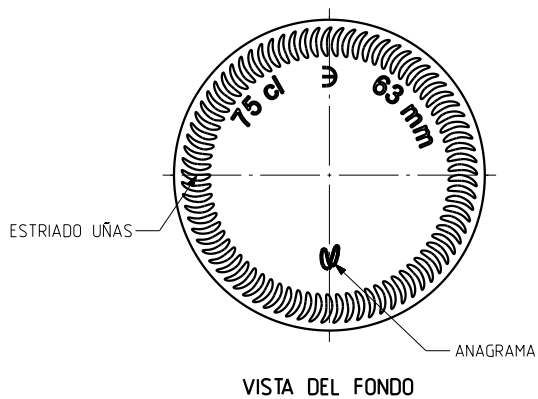

Barrio Munegazo 22
01400 Llodio (Alava), Spain
Tel. 946719750
export@vidrala.com

BG CLASSIQUE 75 CL

Características do produto

Código	4599/241
Capacidade	750 ml
Boca	CARRÉE
Cores	
Peso	575 gr
Altura Total	297.00 mm
Diâmetro	82.20 mm
Paquete	1.078 Unidades

VISTA DEL FONDO

vidrala

				Peso aprox 575 gr	Dibujado J-L Brunelli
				Capacidad n llenado 750 cc ± 10	Conforme
				Capacidad a verter 770 cc ± aprox	Fecha 29-10-07
				Recipiente medida SI	Escalas 1/1
				Resistencia choque térmico 42 °C	N°Plano 9599-2
				Cámara expansión 2,7 %	Bourgogne Classique 75cl
2	Aligeramiento de 595gr a 575gr	18-12-09	JAU	Carbonatación 0,0 Vol CO2 máx	Conforme cliente
1	Mis à jour	18-06-08	MA	Angulo de volcado 19,1 °	Firma
Ref	Modificación	Fecha	Firma		Fecha
Este plano es propiedad de Vidrala y no puede ser reproducido ni comunicado sin nuestro permiso. Las calas no toleradas son aproximadas 58,3%.					Modelo 4599/241
					Anula 9599-1 [CAD 9599-2].prt