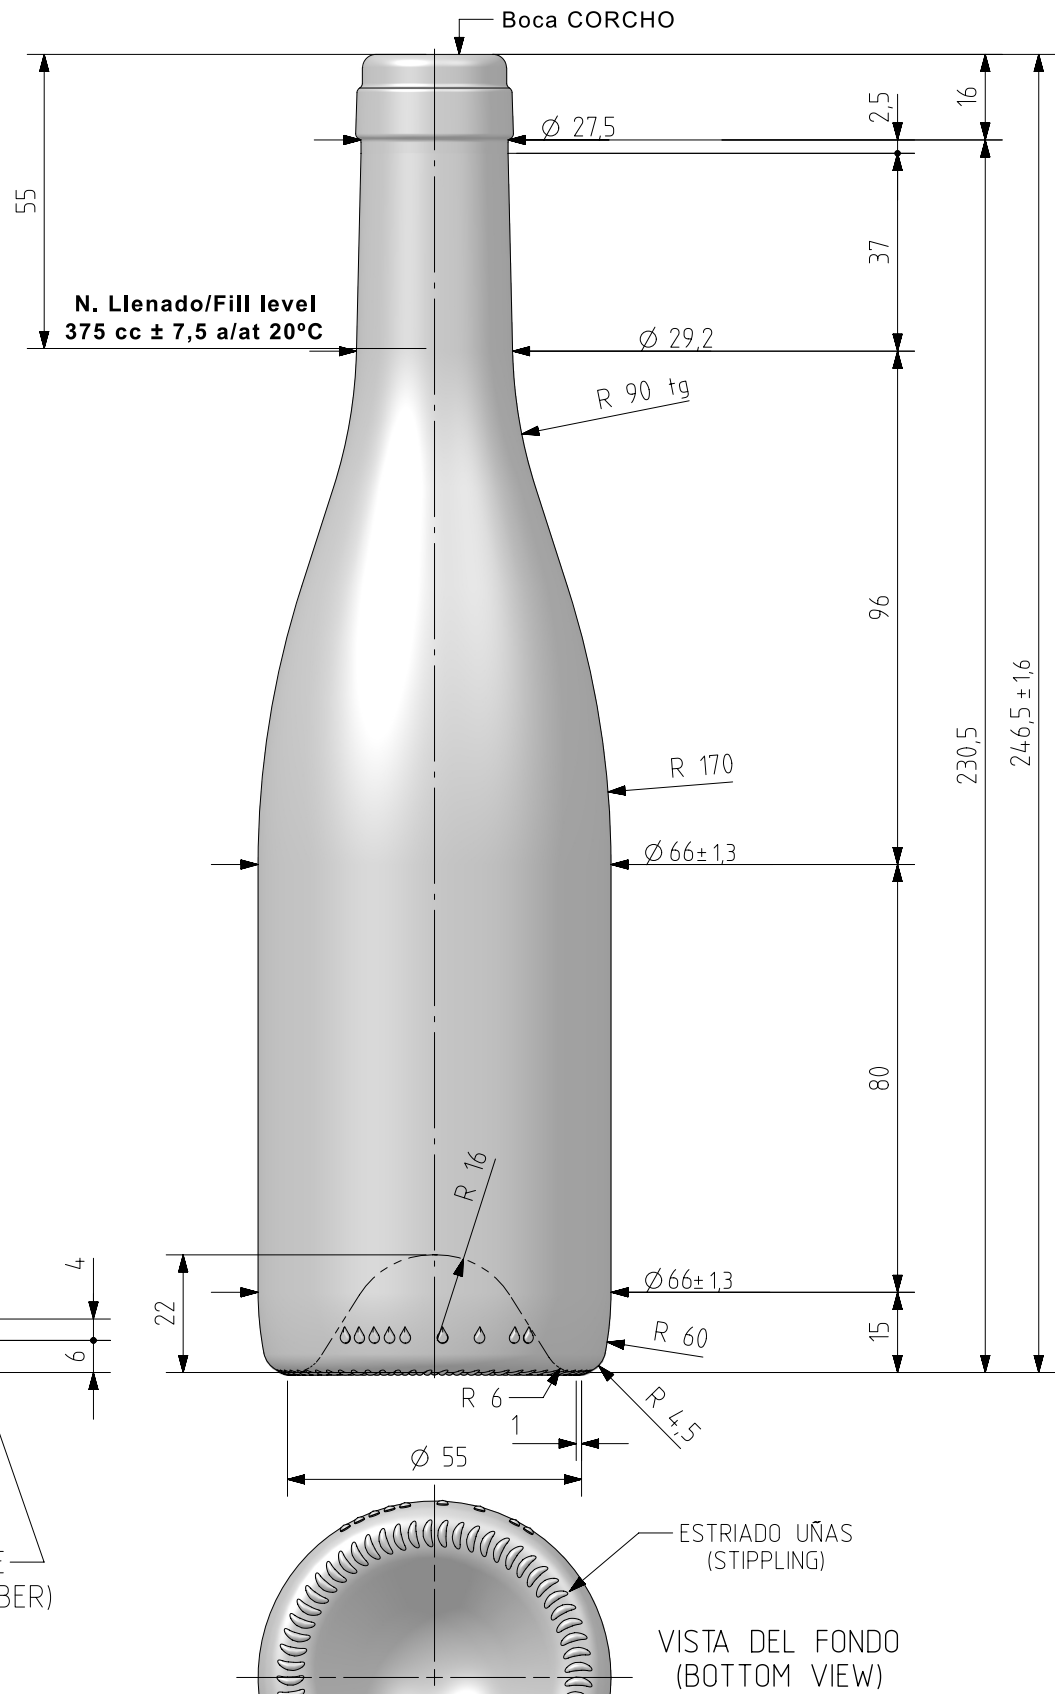

Specifications are based on tolerance dimensions only. Do not scale drawing copyright. Not to be copied in whole or part without written permission from VIDRALA. All dimensions are in millimeters.

2	Actualización de dibujo a último std.	27-01-22	ALR
Rev	Modificación / Modification	Fecha/Date	Firma/Sign
Peso aprox / Weight approx		365	gr
Capacidad N. llenado / Fillpoint Capacity		375 cc ± 7,5	a 55 mm
Capacidad a verter / Brimfull Capacity		392 cc ± aprox	
Cámara expansión / Vacuity		4,5 %	17 cc
Recipiente medida / Meas cap		SI	
Angulo de volcado / Tilt angle		18°	
Carbonatación / Gas vol		0,0	Vol.CO2 máx
Presión larga duración/Long term pressure:		0,00 Bar Max	Páster NO
Resistencia. choque térmico / Thermal Shock Max:		42 °C	

Rev	Modificación / Modification	Fecha/Date	Firma/Sign
		Product Design Office www.vidrala.com	
Dibujado / Des : A.L.R.		CAD:	9524-2.prt
Fecha / Date. 27-01-22		Anula / Annuls:	9524-1
Escala / Scale: 1:1		N° Plano: Drawing N°:	9524-2
Retornable / Refillable NO		63,5%	
Modelo: Code: 4524/242		BOURGOGNE 37,5 cl.