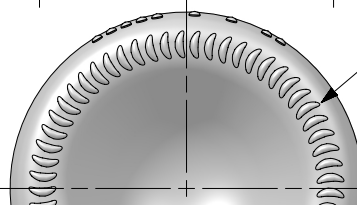

Specifications are based on tolerance dimensions only. Do not scale drawing copyright. Not to be copied in whole or part without written permission from VIDRALA. All dimensions are in millimeters.

2	Actualización de dibujo a último std.	27-01-22	ALR
Rev	Modificación / Modification	Fecha/Date	Firma/Sign
Peso aprox / Weight approx		365	gr
Capacidad N. llenado / Fillpoint Capacity		375 cc ± 7,5	a 55 mm
Capacidad a verter / Brimfull Capacity		392 cc ± aprox	
Cámara expansión / Vacuity		4,5 %	17 cc
Recipiente medida / Meas cap		SI	
Angulo de volcado / Tilt angle		18°	
Carbonatación / Gas vol		0,0	Vol.CO2 máx
Presión larga duración/Long term pressure:		0,00 Bar Max	Páster NO
Resistencia. choque térmico / Thermal Shock Max:		42 °C	

Rev	Modificación / Modification	Fecha/Date	Firma/Sign
		Product Design Office www.vidrala.com	
Dibujado / Des : A.L.R.		CAD:	9524-2.prt
Fecha / Date. 27-01-22		Anula / Annuls:	9524-1
Escala / Scale: 1:1		N° Plano: Drawing N°:	9524-2
Retornable / Refillable NO		63,5%	
Modelo: Code: 4524/242		BOURGOGNE 37,5 cl.