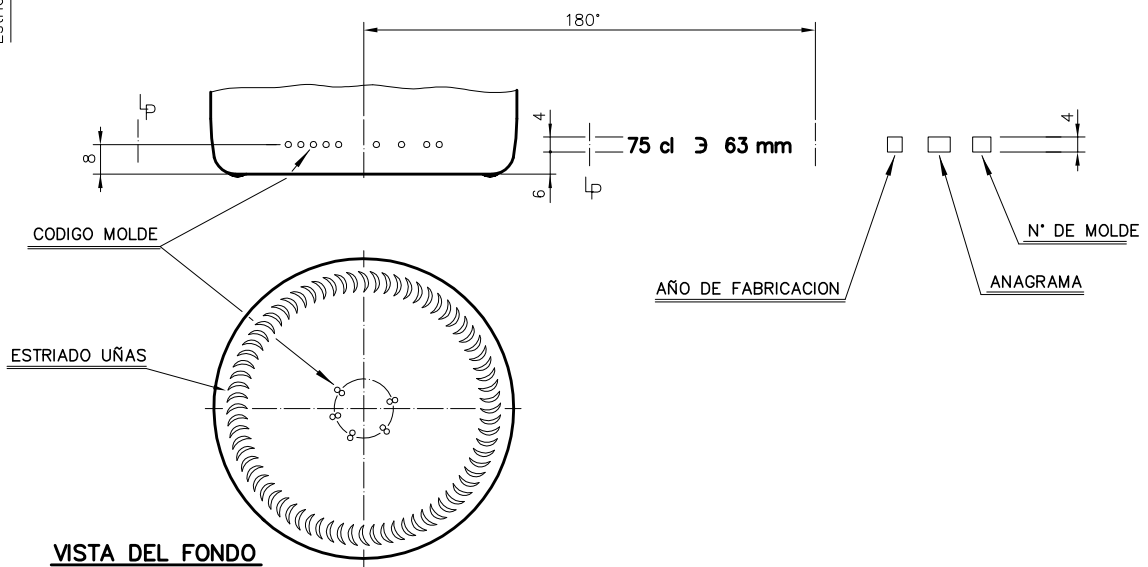

# BG ALTA 75 CL

## Product characteristics

<b>Code</b>	1093/242
<b>Capacity</b>	750 ml
<b>Finish</b>	CETIE
<b>Colours</b>	
<b>Weight</b>	545 gr
<b>Overall height</b>	297.00 mm
<b>Diameter</b>	82.70 mm
<b>Palet</b>	1.358 units

**vidrala**

				Peso aprox.: 545 gr	Dibujado: J. Ochoa
				Capacidad n. llenado: 750 cc ± 10 a 63 mm	Conforme:
				Capacidad a verter: 770 cc ± APROX	Fecha: 28-01-05
				Recipiente medida: SI	Escalas: 1:1
				Resistencia choque térmico: 42 °C	Nº Plano: 6449-1
				Cámara expansión: %	<b>BORGOÑA 75 cl ALTA</b>
1	Cambio de modelo de boca	28-01-05	Ochoa	Carbonatación: Vol. CO <sub>2</sub> máx	
Ref	Modificación	Fecha	Firma	Ángulo de volcado: °	Modelo: <b>093/242</b>
Este plano es propiedad de Vidrala y no puede ser reproducido ni comercializado sin previa autorización. Las cotas no toleradas son aproximadas.				Observaciones:	ANULA: 6449 CAD: 6449-1P