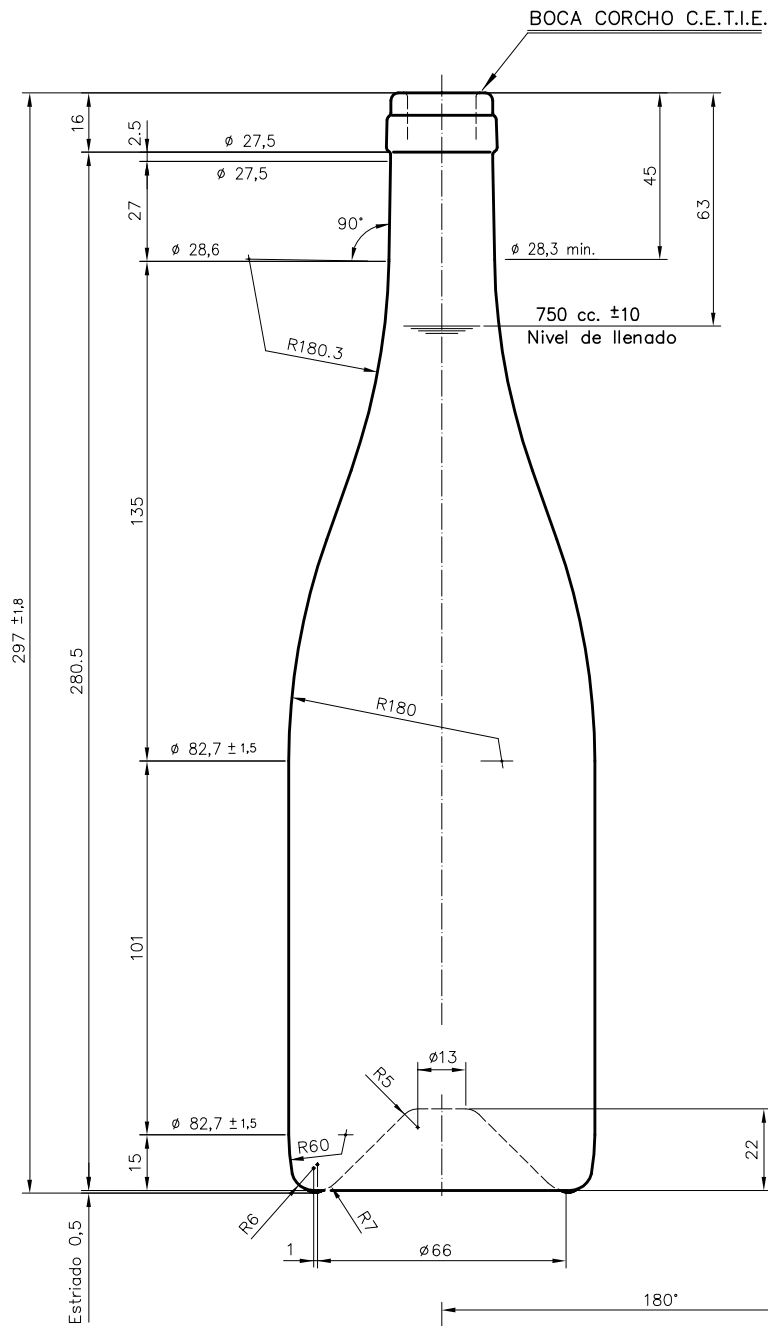

# BG ALTA 75 CL

## Product characteristics

<b>Code</b>	1093/242
<b>Capacity</b>	750 ml
<b>Finish</b>	CETIE
<b>Colours</b>	
<b>Weight</b>	545 gr
<b>Overall height</b>	297.00 mm
<b>Diameter</b>	82.70 mm
<b>Palet</b>	1.358 units

**vidrala**

				Peso aprox.: 545 gr	Dibujado: J. Ochoa
				Capacidad n. llenado: 750 cc ± 10 a 63 mm	Conforme:
				Capacidad a verter: 770 cc ± APROX	Fecha: 28-01-05
				Recipiente medida: SI	Escalas: 1:1
				Resistencia choque térmico: 42 °C	Nº Plano: 6449-1
				Cámara expansión: %	<b>BORGOÑA 75 cl ALTA</b>
1	Cambio de modelo de boca	28-01-05	Ochoa	Carbonatación: Vol. CO <sub>2</sub> máx	
Ref	Modificación	Fecha	Firma	Ángulo de volcado: °	Modelo: <b>093/242</b>
Este plano es propiedad de Vidrala y no puede ser reproducido ni comercializado sin previa autorización. Las cotas no toleradas son aproximadas.				Observaciones:	ANULA: 6449 CAD: 6449-1P