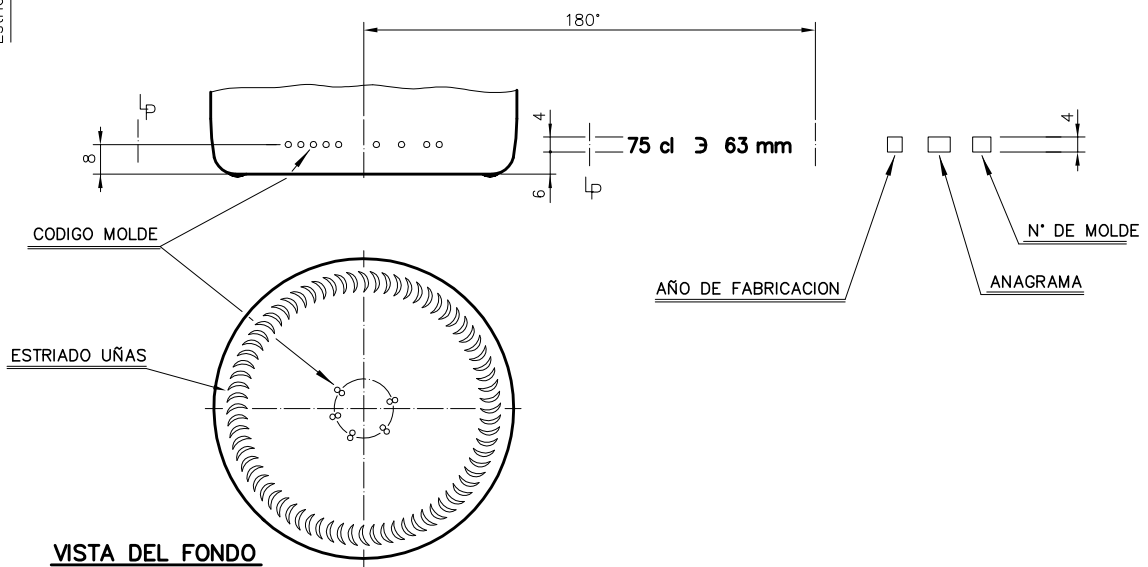

Vieira de Leiria 1
2430-300 MARINHA GRANDE
Tel. +351244555010
vendas@vidrala.com

BG ALTA 75 CL

Características do produto

Código	1093/242
Capacidade	750 ml
Boca	CORCHO CETIE
Cores	
Peso	545 gr
Altura Total	297.00 mm
Diâmetro	82.70 mm
Paquete	1.358 Unidades

				Peso aprox.: 545 gr	Dibujado: J. Ochoa
				Capacidad n. llenado: 750 cc \pm 10 a 63 mm	Conforme:
				Capacidad a verter: 770 cc \pm APROX	Fecha: 28-01-05
				Recipiente medida: SI	Escalas: 1:1
				Resistencia choque térmico: 42 °C	Nº Plano: 6449-1
				Cámara expansión: %	BORGOÑA 75 cl ALTA
1	Cambio de modelo de boca	28-01-05	Ochoa	Carbonatación: Vol. CO ₂ máx	
Ref	Modificación	Fecha	Firma	Ángulo de volcado: °	Modelo: 093/242
Este plano es propiedad de Vidrala y no puede ser reproducido ni comercializado sin previa autorización. Las cotas no toleradas son aproximadas.				Observaciones:	ANULA: 6449 CAD: 6449-1P