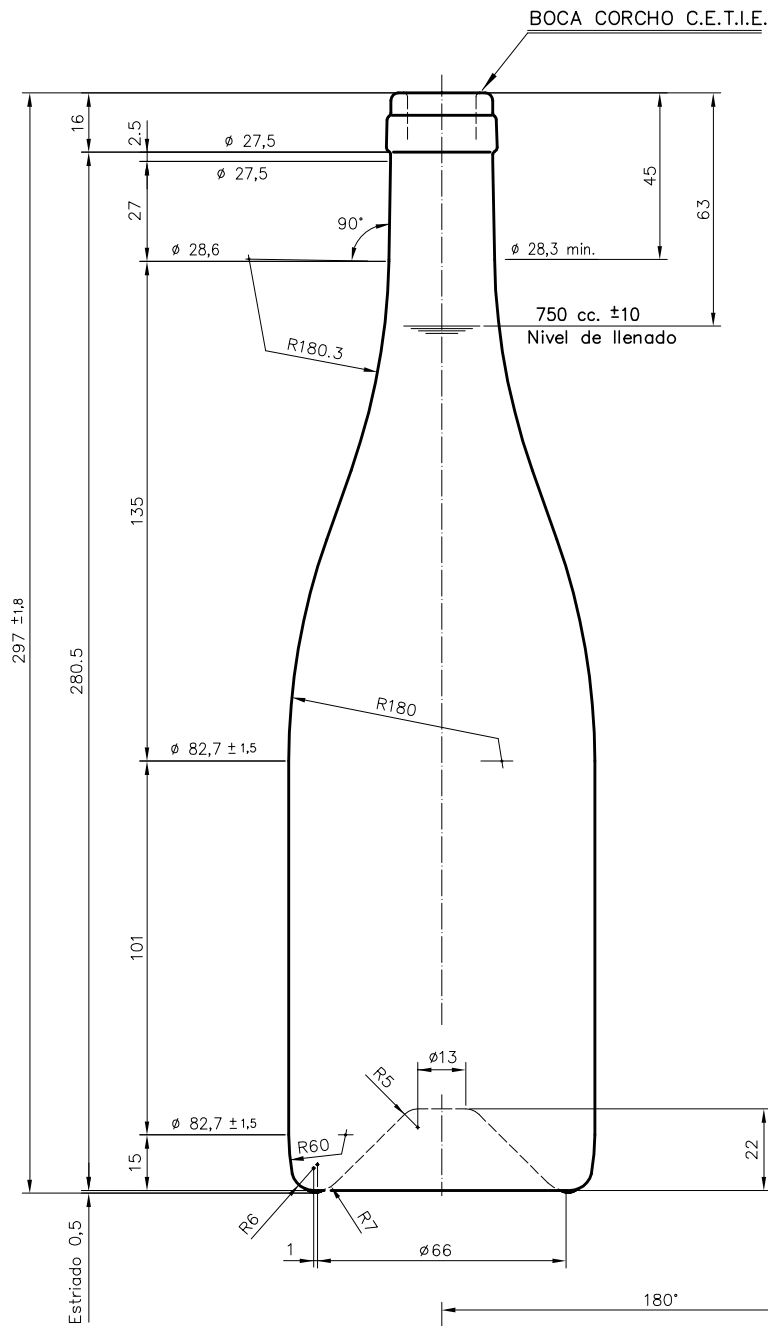

Vieira de Leiria 1
2430-300 MARINHA GRANDE
Tel. +351244555010
vendas@vidrala.com

BG ALTA 75 CL

Características do produto

Código	1093/242
Capacidade	750 ml
Boca	CORCHO CETIE
Cores	
Peso	545 gr
Altura Total	297.00 mm
Diâmetro	82.70 mm
Paquete	1.358 Unidades

				Peso aprox.: 545 gr	Dibujado: J. Ochoa
				Capacidad n. llenado: 750 cc \pm 10 a 63 mm	Conforme:
				Capacidad a verter: 770 cc \pm APROX	Fecha: 28-01-05
				Recipiente medida: SI	Escalas: 1:1
				Resistencia choque térmico: 42 °C	Nº Plano: 6449-1
				Cámara expansión: %	BORGOÑA 75 cl ALTA
1	Cambio de modelo de boca	28-01-05	Ochoa	Carbonatación: Vol. CO ₂ máx	
Ref	Modificación	Fecha	Firma	Ángulo de volcado: °	Modelo: 093/242
Este plano es propiedad de Vidrala y no puede ser reproducido ni comercializado sin previa autorización. Las cotas no toleradas son aproximadas.				Observaciones:	ANULA: 6449 CAD: 6449-1P