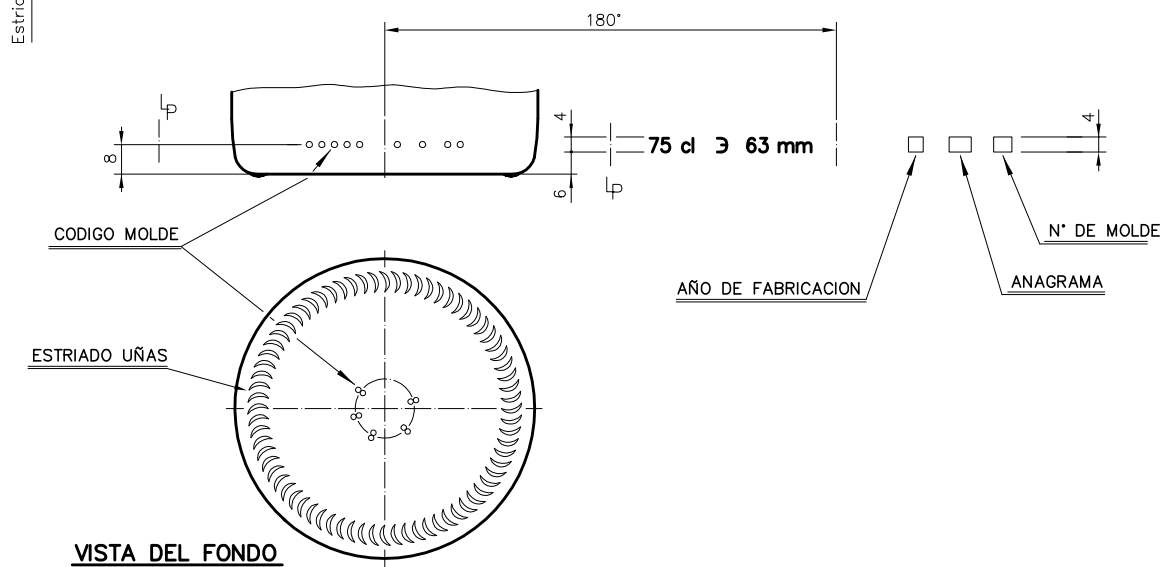

Vieira de Leiria 1
2430-300 MARINHA GRANDE
Tel. +351244555010
vendas@vidrala.com

BG ALTA 75 CL

Características del producto:

Código	1093/242
Capacidad	750 ml
Boca	CORCHO CETIE
Colores	
Peso	545 gr
Altura total	297.00 mm
Diámetro	82.70 mm
Palé	1.358 unidades

VISTA DEL FONDO

				Peso aprox.: 545 gr	Dibujado: J. Ochoa
				Capacidad n. llenado: 750 cc ± 10 a 63 mm	Conforme:
				Capacidad a verter: 770 cc ± APROX	Fecha: 28-01-05
				Recipiente medida: SI	Escalas: 1:1
				Resistencia choque térmico: 42 °C	Nº Plano: 6449-1
				Cámara expansión: %	BORGOÑA 75 cl ALTA
1	Cambio de modelo de boca	28-01-05	Ochoa	Carbonatación: Vol. CO ₂ máx	
Ref	Modificación	Fecha	Firma	Ángulo de volcado: °	Modelo: 093/242
<small>Este plano es propiedad de Vidrala y no puede ser reproducido ni comercializado sin previa autorización. Las cotas no toleradas son aproximadas.</small>				Observaciones:	ANULA: 6449 CAD: 6449-1P