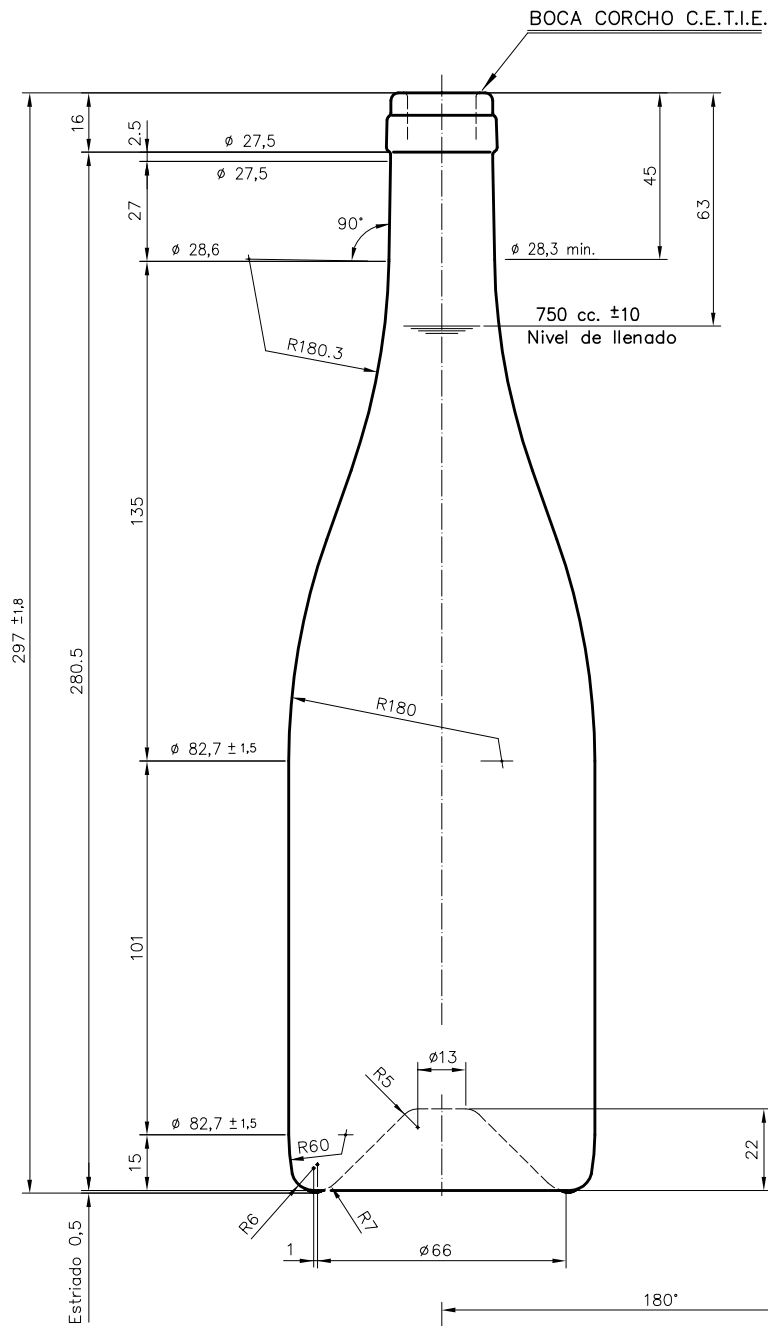

Vieira de Leiria 1
2430-300 MARINHA GRANDE
Tel. +351244555010
vendas@vidrala.com

BG ALTA 75 CL

Características del producto:

Código	1093/242
Capacidad	750 ml
Boca	CORCHO CETIE
Colores	
Peso	545 gr
Altura total	297.00 mm
Diámetro	82.70 mm
Palé	1.358 unidades

VISTA DEL FONDO

				Peso aprox.: 545 gr	Dibujado: J. Ochoa
				Capacidad n. llenado: 750 cc ± 10 a 63 mm	Conforme:
				Capacidad a verter: 770 cc ± APROX	Fecha: 28-01-05
				Recipiente medida: SI	Escalas: 1:1
				Resistencia choque térmico: 42 °C	Nº Plano: 6449-1
				Cámara expansión: %	BORGOÑA 75 cl ALTA
1	Cambio de modelo de boca	28-01-05	Ochoa	Carbonatación: Vol. CO ₂ máx	
Ref	Modificación	Fecha	Firma	Ángulo de volcado: °	Modelo: 093/242
<small>Este plano es propiedad de Vidrala y no puede ser reproducido ni comercializado sin previa autorización. Las cotas no toleradas son aproximadas.</small>				Observaciones:	ANULA: 6449 CAD: 6449-1P