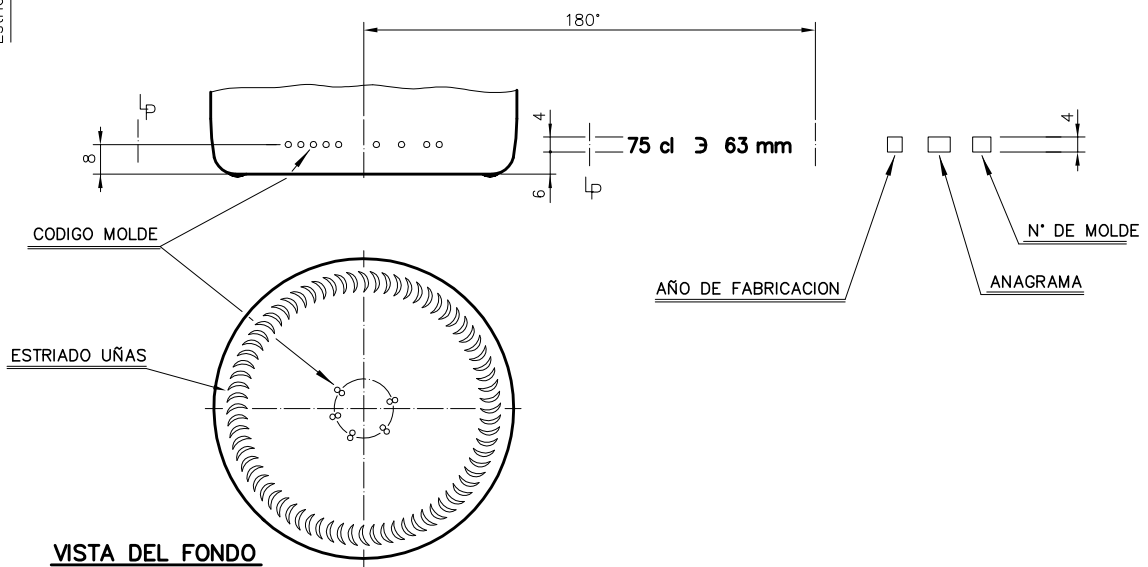

1 Quai du Président Wilson,
33130 Bordeaux, Francia
Tel. +33 5 56 20 59 89
commercial.france@vidrala.com

BG ALTA 75 CL

Características del producto:

Código	1093/242
Capacidad	750 ml
Boca	CORCHO CETIE
Colores	
Peso	545 gr
Altura total	297.00 mm
Diámetro	82.70 mm
Palé	1.358 unidades

VISTA DEL FONDO

				Peso aprox.: 545 gr	Dibujado: J. Ochoa
				Capacidad n. llenado: 750 cc ± 10 a 63 mm	Conforme:
				Capacidad a verter: 770 cc ± APROX	Fecha: 28-01-05
				Recipiente medida: SI	Escalas: 1:1
				Resistencia choque térmico: 42 °C	Nº Plano: 6449-1
				Cámara expansión: %	BORGOÑA 75 cl ALTA
1	Cambio de modelo de boca	28-01-05	Ochoa	Carbonatación: Vol. CO ₂ máx	
Ref	Modificación	Fecha	Firma	Ángulo de volcado: °	Modelo: 093/242
Este plano es propiedad de Vidrala y no puede ser reproducido ni comercializado sin previa autorización. Las cotas no toleradas son aproximadas.				Observaciones:	ANULA: 6449 CAD: 6449-1P