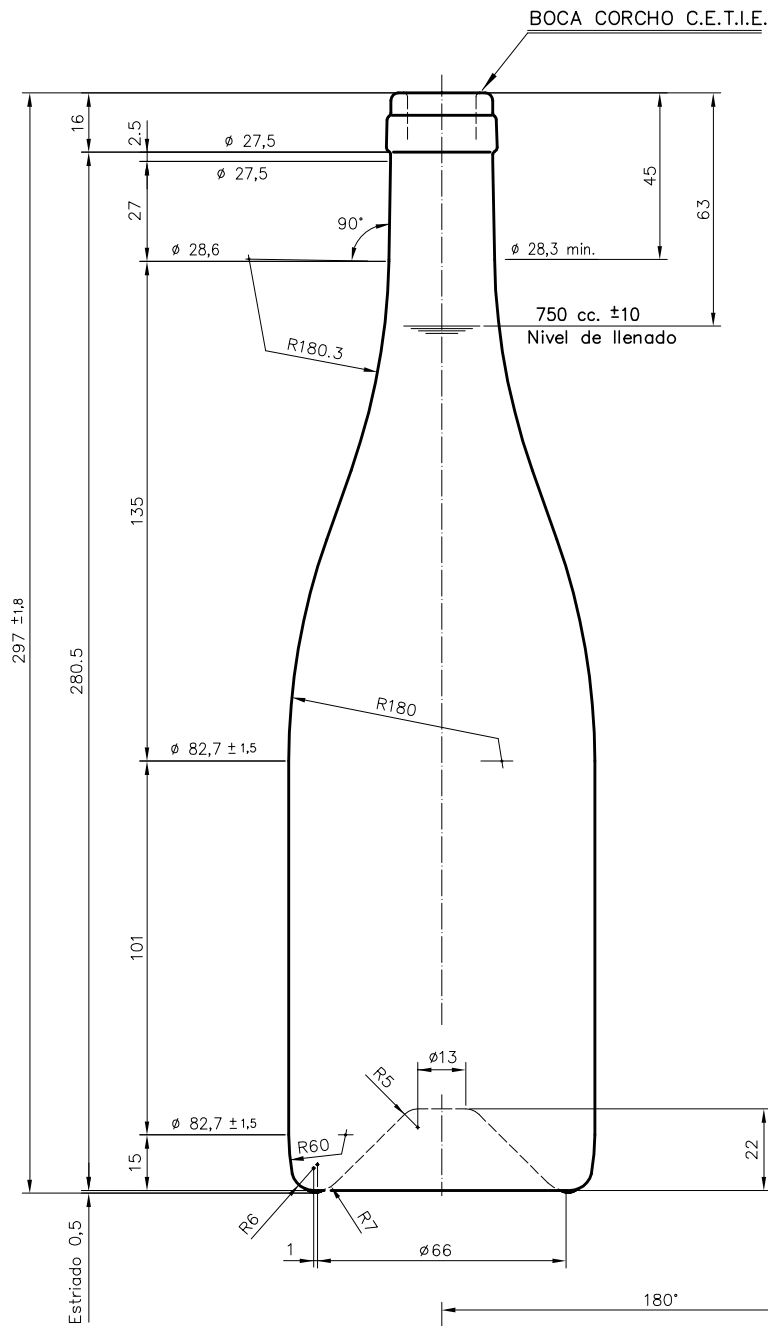

1 Quai du Président Wilson,
33130 Bordeaux, Francia
Tel. +33 5 56 20 59 89
commercial.france@vidrala.com

BG ALTA 75 CL

Características del producto:

Código	1093/242
Capacidad	750 ml
Boca	CORCHO CETIE
Colores	
Peso	545 gr
Altura total	297.00 mm
Diámetro	82.70 mm
Palé	1.358 unidades

VISTA DEL FONDO

				Peso aprox.: 545 gr	Dibujado: J. Ochoa
				Capacidad n. llenado: 750 cc ± 10 a 63 mm	Conforme:
				Capacidad a verter: 770 cc ± APROX	Fecha: 28-01-05
				Recipiente medida: SI	Escalas: 1:1
				Resistencia choque térmico: 42 °C	Nº Plano: 6449-1
				Cámara expansión: %	BORGOÑA 75 cl ALTA
1	Cambio de modelo de boca	28-01-05	Ochoa	Carbonatación: Vol. CO ₂ máx	
Ref	Modificación	Fecha	Firma	Ángulo de volcado: °	Modelo: 093/242
Este plano es propiedad de Vidrala y no puede ser reproducido ni comercializado sin previa autorización. Las cotas no toleradas son aproximadas.				Observaciones:	ANULA: 6449 CAD: 6449-1P