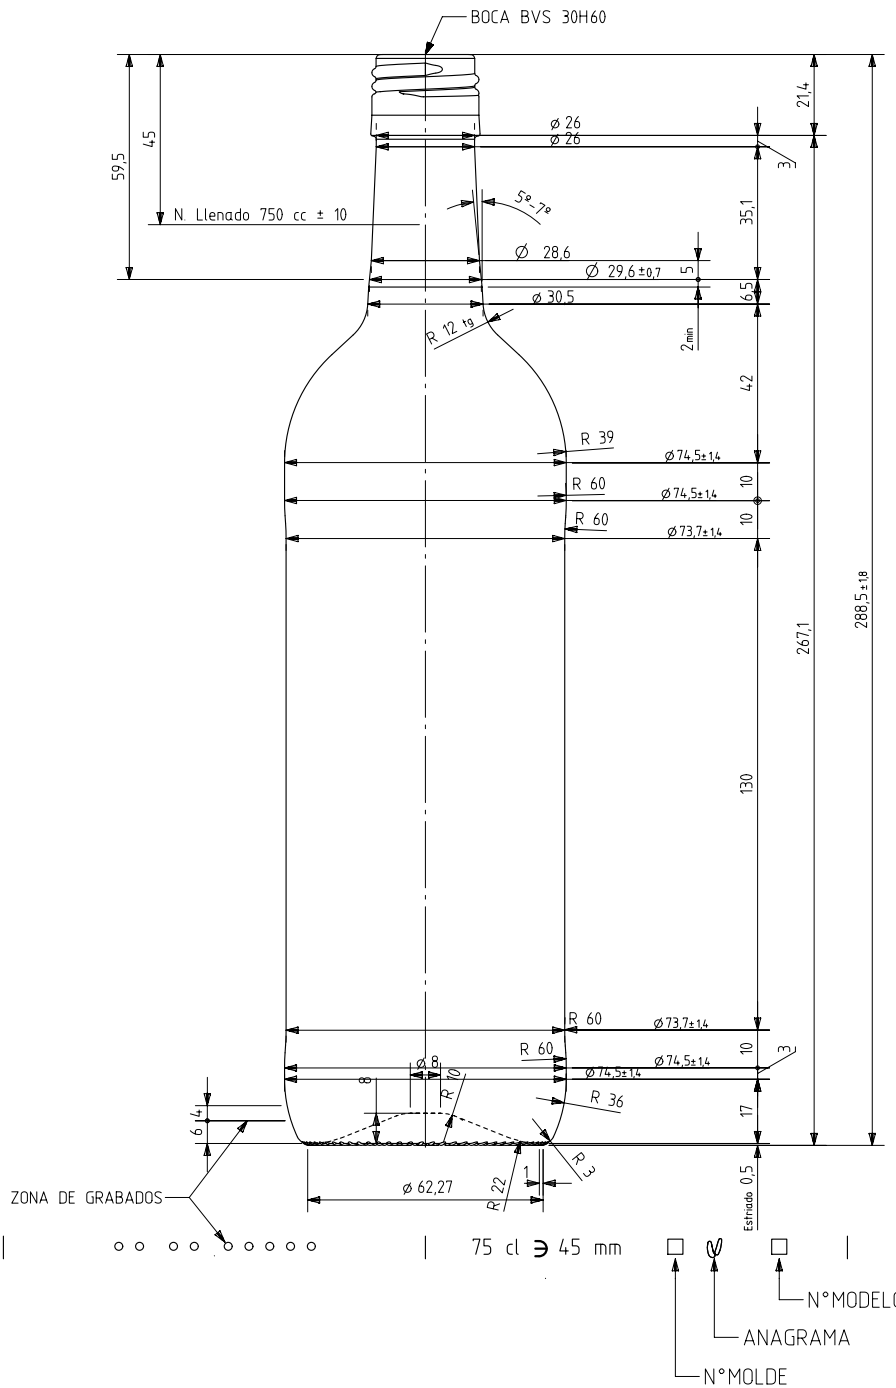

BD VIVA NATURA 75 CL BVS

Caractéristiques du produit

Code	1141/477
Capacité	750 ml
Bague	BVS 30 H
Couleurs	
Poids	360 gr
Hauteur totale	288.50 mm
Diamètre	74.50 mm
Palette	1.624 Unités

VISTA DEL FONDO

vidrala

				Peso aprox 360 gr	Dibujado E. Albaizar
				Capacidad n. llenado 750 cc± 10 a 45 mm	Conforme
5	Cambio de Boca 476 a 477	04-05-16	JAU	Capacidad a verter: 765 cc± aprox	Fecha: 10-03-09
4	Modificación de perfil.	09-08-10	AMC	Recipiente medida SI	Escalas: 1/1 N°Plano: 6862-5
3	Se modifica cuello	19-01-10	JRA	Resistencia choque térmico: 42 °C	BORDELESA VIVA BVS 75 CL
2	Se pasa a boca H60	15-09-09	JUJ	Cámara expansión: 2,0 %	
1	Se reduce la altura 1 mm	24-07-09	JUJ	Carbonatación: 0,0 Vol CO2 máx	Conforme cliente
Ref	Modificación	Fecha	Firma	Angulo de volcado: 16,0 °	Firma
Este plano es propiedad de Vidrala y no puede ser reproducido ni comunicado sin nuestro permiso. Las cotas no toleradas son aproximadas (5,3%).				Observaciones:	Modelo: 114 1/4 77
					Anula: 6862-4 CAD: 6862-5.prt