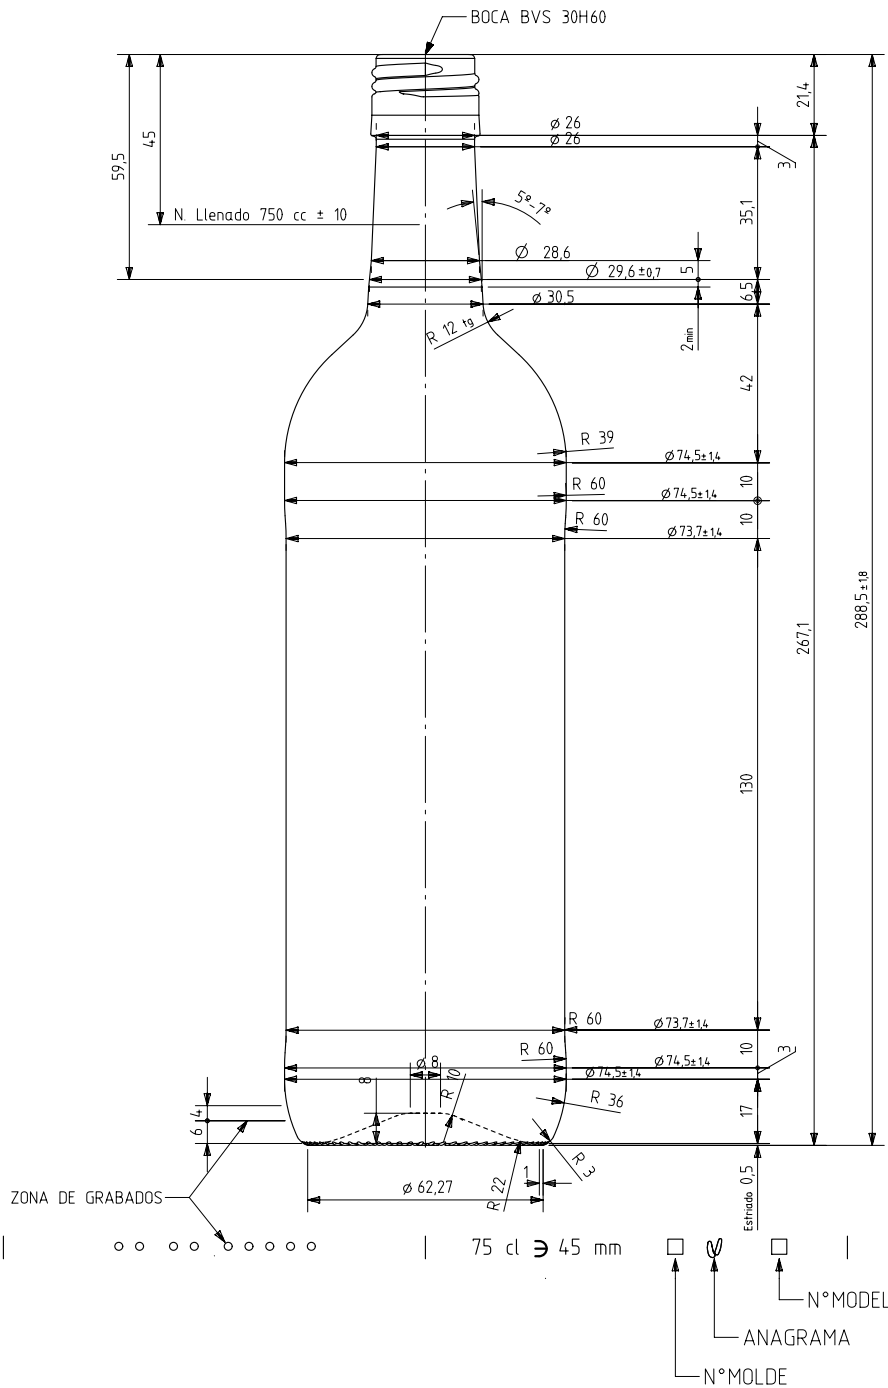

## Caractéristiques du produit

<b>Code</b>	1141/477
<b>Capacité</b>	750 ml
<b>Bague</b>	BVS 30 H
<b>Couleurs</b>	
<b>Poids</b>	360 gr
<b>Hauteur totale</b>	288.50 mm
<b>Diamètre</b>	74.50 mm
<b>Palette</b>	1.624 Unités

VISTA DEL FONDO

vidrala

				Peso aprox 360 gr	Dibujado E. Albaizar
5	Cambio de Boca 476 a 477	04-05-16	JAU	Capacidad n. llenado 750 cc ± 10 a 45 mm	Conforme
4	Modificación de perfil.	09-08-10	AMC	Capacidad a verter: 765 cc ± aprox	Fecha: 10-03-09
3	Se modifica cuello	19-01-10	JRA	Recipiente medida SI	Escalas: 1/1 N° Plano: 6862-5
2	Se pasa a boca H60	15-09-09	JUJ	Resistencia choque térmico: 42 °C	BORDELESA VIVA BVS 75 CL
1	Se reduce la altura 1 mm	24-07-09	JUJ	Cámara expansión: 2,0 %	
Ref	Modificación	Fecha	Firma	Carbonatación: 0,0 Vol CO2 máx	Conforme cliente
Este plano es propiedad de Vidrala y no puede ser reproducido ni comunicado sin nuestro permiso. Las cotas no toleradas son aproximadas (5,3%).				Angulo de volcado: 16,0 °	Firma
				Modelo: 114 1/4 77	Fecha
				Anula: 6862-4	CAD: 6862-5.prt