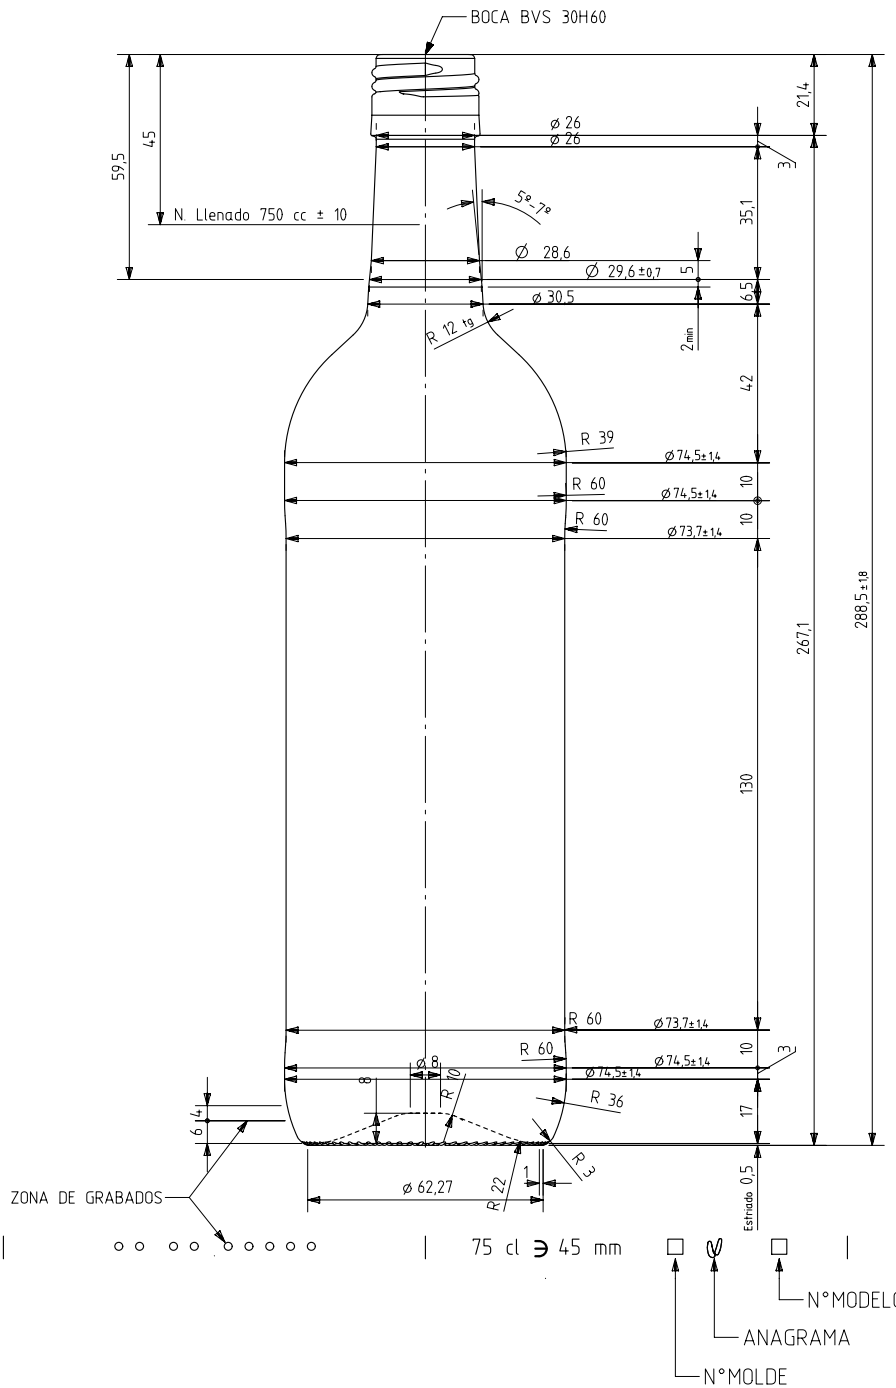

## Caractéristiques du produit

<b>Code</b>	1141/477
<b>Capacité</b>	750 ml
<b>Bague</b>	BVS 30 H
<b>Couleurs</b>	
<b>Poids</b>	360 gr
<b>Hauteur totale</b>	288.50 mm
<b>Diamètre</b>	74.50 mm
<b>Palette</b>	1.624 Unités

VISTA DEL FONDO

vidrala

				Peso aprox 360 gr	Dibujado E. Albaizar
5	Cambio de Boca 476 a 477	04-05-16	JAU	Capacidad n. llenado 750 cc± 10 a 45 mm	Conforme
4	Modificación de perfil.	09-08-10	AMC	Capacidad a verter: 765 cc± aprox	Fecha: 10-03-09
3	Se modifica cuello	19-01-10	JRA	Recipiente medida SI	Escalas: 1/1 N°Plano: 6862-5
2	Se pasa a boca H60	15-09-09	JUJ	Resistencia choque térmico: 42 °C	BORDELESA VIVA BVS 75 CL
1	Se reduce la altura 1 mm	24-07-09	JUJ	Cámara expansión: 2,0 %	
Ref	Modificación	Fecha	Firma	Carbonatación: 0,0 Vol CO2 máx	Conforme cliente
Este plano es propiedad de Vidrala y no puede ser reproducido ni comunicado sin nuestro permiso. Las cotas no toleradas son aproximadas (5,3%).				Angulo de volcado: 16,0 °	Firma Fecha
				Modelo: 114 1/4 77	Anula: 6862-4 CAD: 6862-5.prt