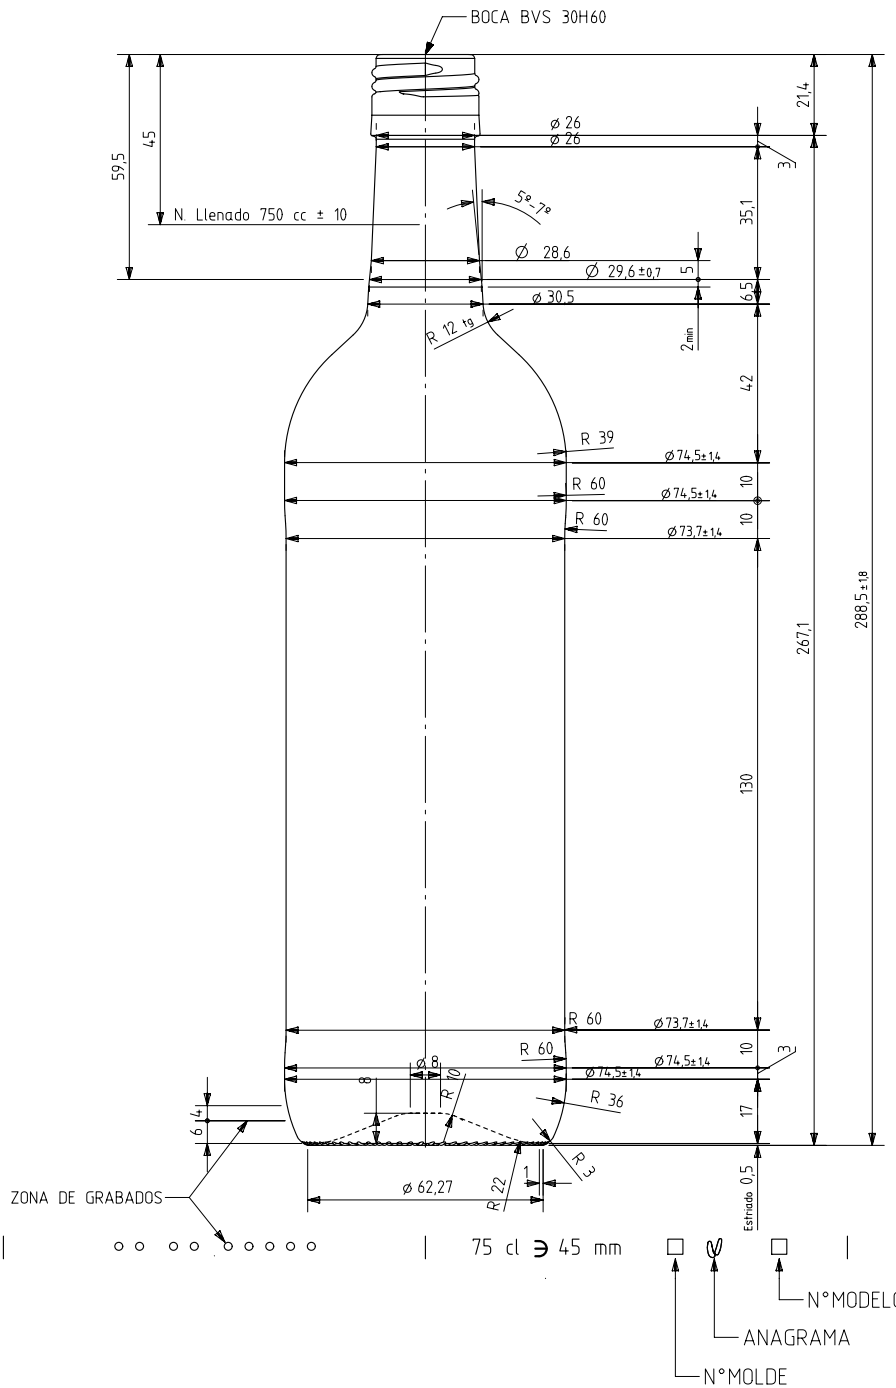

## Caractéristiques du produit

<b>Code</b>	1141/477
<b>Capacité</b>	750 ml
<b>Bague</b>	BVS 30 H
<b>Couleurs</b>	
<b>Poids</b>	360 gr
<b>Hauteur totale</b>	288.50 mm
<b>Diamètre</b>	74.50 mm
<b>Palette</b>	1.624 Unités

VISTA DEL FONDO

vidrala

				Peso aprox 360 gr	Dibujado E. Albaizar
5	Cambio de Boca 476 a 477	04-05-16	JAU	Capacidad n. llenado 750 cc ± 10 a 45 mm	Conforme
4	Modificación de perfil.	09-08-10	AMC	Capacidad a verter: 765 cc ± aprox	Fecha: 10-03-09
3	Se modifica cuello	19-01-10	JRA	Recipiente medida SI	Escalas: 1/1 N°Plano: 6862-5
2	Se pasa a boca H60	15-09-09	JUJ	Resistencia choque térmico: 42 °C	BORDELESA VIVA BVS 75 CL
1	Se reduce la altura 1 mm	24-07-09	JUJ	Cámara expansión: 2,0 %	
Ref	Modificación	Fecha	Firma	Carbonatación: 0,0 Vol CO2 máx	Conforme cliente
Este plano es propiedad de Vidrala y no puede ser reproducido ni copiado sin nuestro permiso. Las cotas no toleradas son aproximadas (5,3%).				Angulo de volcado: 16,0 °	Firma
					Fecha
					Modelo: 114 1/4 77
					Anula: 6862-4 CAD: 6862-5.prt