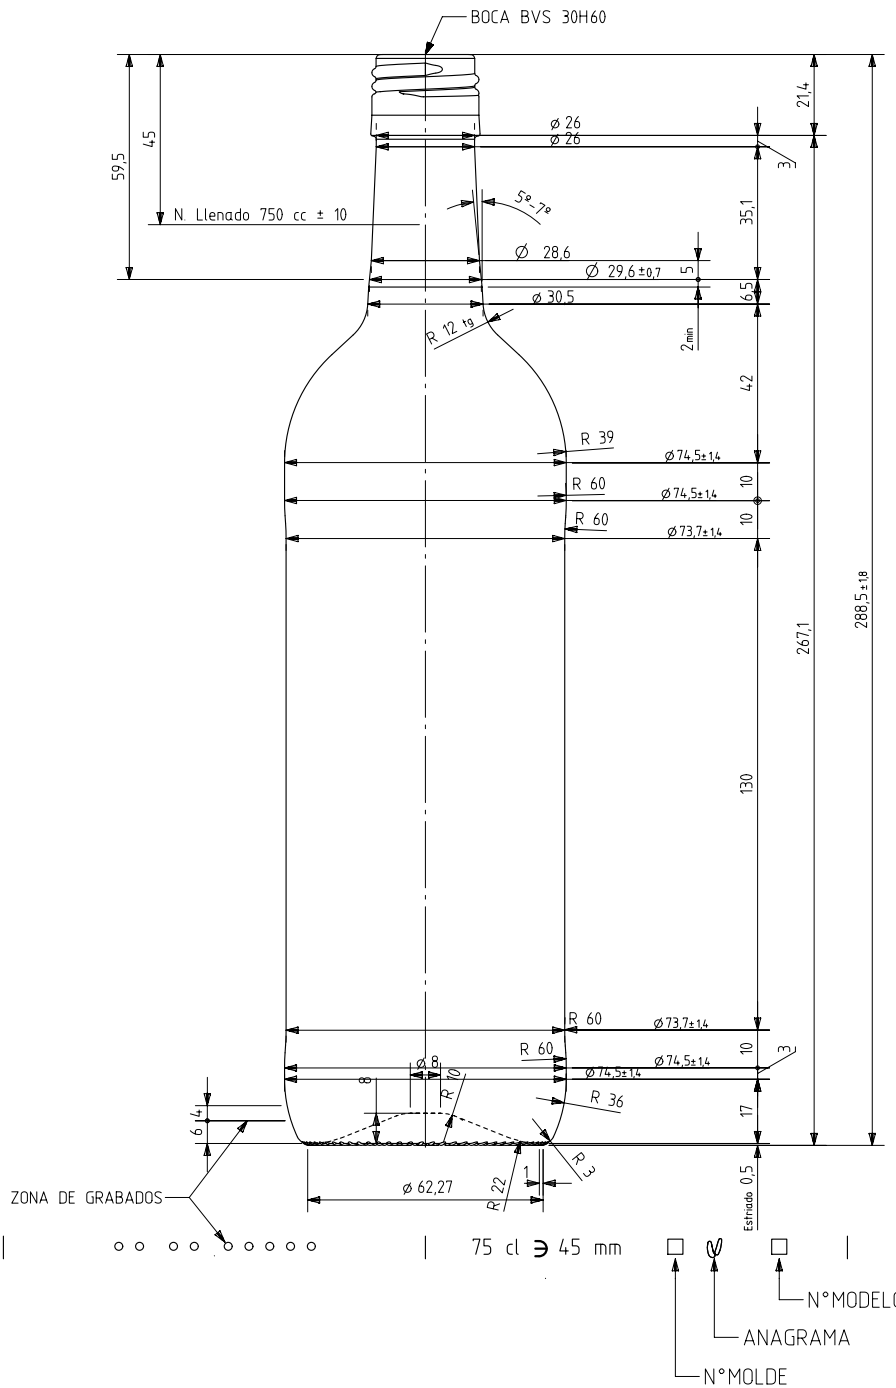

BD VIVA NATURA 75 CL BVS

Caratteristiche del prodotto

Codice	1141/477
Capacità	750 ml
Imboccatura	BVS 30 H
Colori	
Peso	360 gr
Altezza Totale	288.50 mm
Diametro	74.50 mm
Pallet	1.624 Unitá

VISTA DEL FONDO

vidrala

				Peso aprox 360 gr	Dibujado E. Albaizar
5	Cambio de Boca 476 a 477	04-05-16	JAU	Capacidad n. llenado 750 cc ± 10 a 45 mm	Conforme
4	Modificación de perfil.	09-08-10	AMC	Capacidad a verter: 765 cc ± aprox	Fecha: 10-03-09
3	Se modifica cuello	19-01-10	JRA	Recipiente medida SI	Escalas: 1/1 N° Plano: 6862-5
2	Se pasa a boca H60	15-09-09	JUJ	Resistencia choque térmico: 42 °C	BORDELESA VIVA BVS 75 CL
1	Se reduce la altura 1 mm	24-07-09	JUJ	Cámara expansión: 2,0 %	
Ref	Modificación	Fecha	Firma	Carbonatación: 0,0 Vol CO2 máx	Conforme cliente
Este plano es propiedad de Vidrala y no puede ser reproducido ni comunicado sin nuestro permiso. Las cotas no toleradas son aproximadas (5,3%).				Angulo de volcado: 16,0 °	Fecha
				Modelo: 114 1/4 77	Anula: 6862-4
					CAD: 6862-5.prt