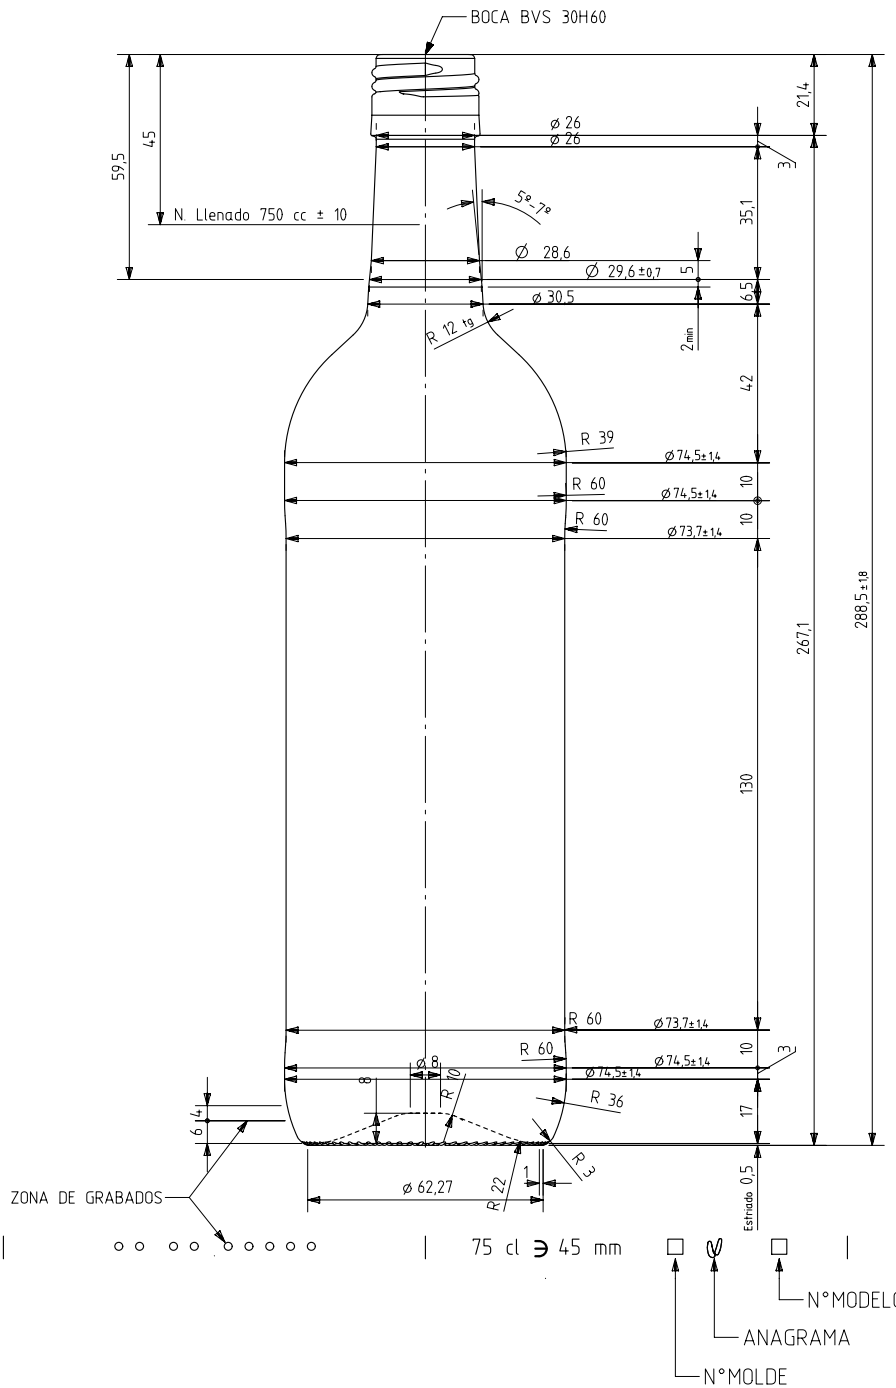

## Características do produto

<b>Código</b>	1141/477
<b>Capacidade</b>	750 ml
<b>Boca</b>	BVS 30 H
<b>Cores</b>	
<b>Peso</b>	360 gr
<b>Altura Total</b>	288.50 mm
<b>Diâmetro</b>	74.50 mm
<b>Paquete</b>	1.624 Unidades

VISTA DEL FONDO

vidrala

				Peso aprox 360 gr	Dibujado E. Albaizar
				Capacidad n. llenado 750 cc± 10 a 45 mm	Conforme
5	Cambio de Boca 476 a 477	04-05-16	JAU	Capacidad a verter: 765 cc± aprox	Fecha: 10-03-09
4	Modificación de perfil.	09-08-10	AMC	Recipiente medida SI	Escalas: 1/1 N°Plano: 6862-5
3	Se modifica cuello	19-01-10	JRA	Resistencia choque térmico: 42 °C	BORDELESA VIVA BVS 75 CL
2	Se pasa a boca H60	15-09-09	JOJ	Cámara expansión: 2,0 %	
1	Se reduce la altura 1 mm	24-07-09	JOJ	Carbonatación: 0,0 Vol CO2 máx	Conforme cliente
Ref	Modificación	Fecha	Firma	Angulo de volcado: 16,0 °	Firma
Este plano es propiedad de Vidrala y no puede ser reproducido ni comunicado sin nuestro permiso. Las cotas no toleradas son aproximadas (5,3%).				Observaciones:	Modelo: 114 1/4 77
					Anula: 6862-4 CAD: 6862-5.prt