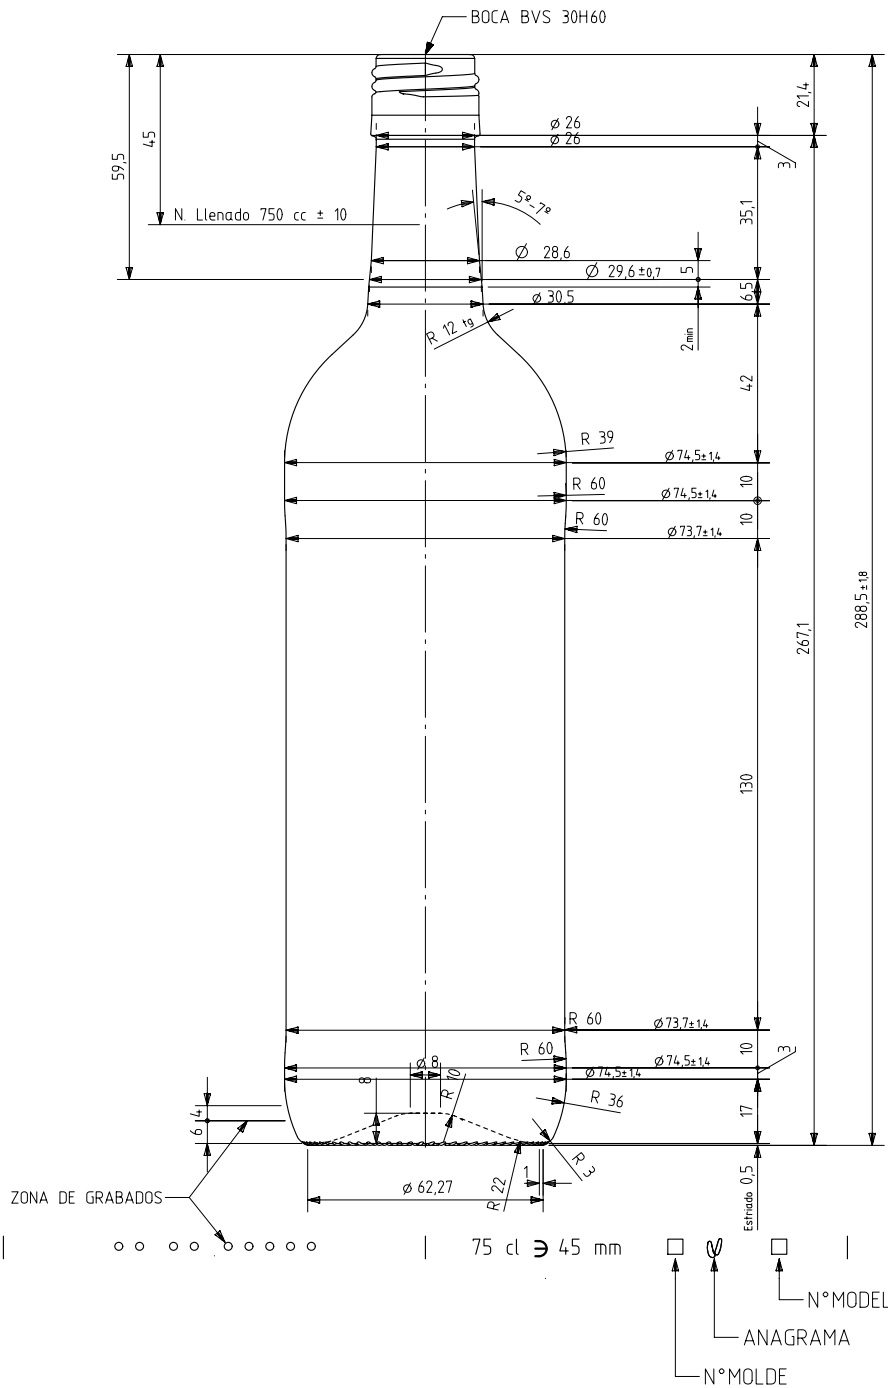

Barrio Munegazo 22
01400 Llodio (Alava)
Tel. 946719710
comercial@vidrala.com

BD VIVA NATURA 75 CL BVS

Características do produto

Código	1141/477
Capacidade	750 ml
Boca	BVS 30 H
Cores	
Peso	360 gr
Altura Total	288.50 mm
Diâmetro	74.50 mm
Paquete	1.624 Unidades

VISTA DEL FONDO

vidrala

				Peso aprox 360 gr	Dibujado E. Albaizar
				Capacidad n. llenado 750 cc± 10 a 45 mm	Conforme
5	Cambio de Boca 476 a 477	04-05-16	JAU	Capacidad a verter: 765 cc± aprox	Fecha: 10-03-09
4	Modificación de perfil.	09-08-10	AMC	Recipiente medida SI	Escalas: 1/1 N°Plano: 6862-5
3	Se modifica cuello	19-01-10	JRA	Resistencia choque térmico: 42 °C	BORDELESA VIVA BVS 75 CL
2	Se pasa a boca H60	15-09-09	JOJ	Cámara expansión: 2,0 %	
1	Se reduce la altura 1 mm	24-07-09	JOJ	Carbonatación: 0,0 Vol CO2 máx	Conforme cliente
Ref	Modificación	Fecha	Firma	Angulo de volcado: 16,0 °	Firma
Este plano es propiedad de Vidrala y no puede ser reproducido ni comunicado sin nuestro permiso. Las cotas no toleradas son aproximadas (5,3%).					Modelo: 114 1/4 77
					Anula: 6862-4 CAD: 6862-5.prt