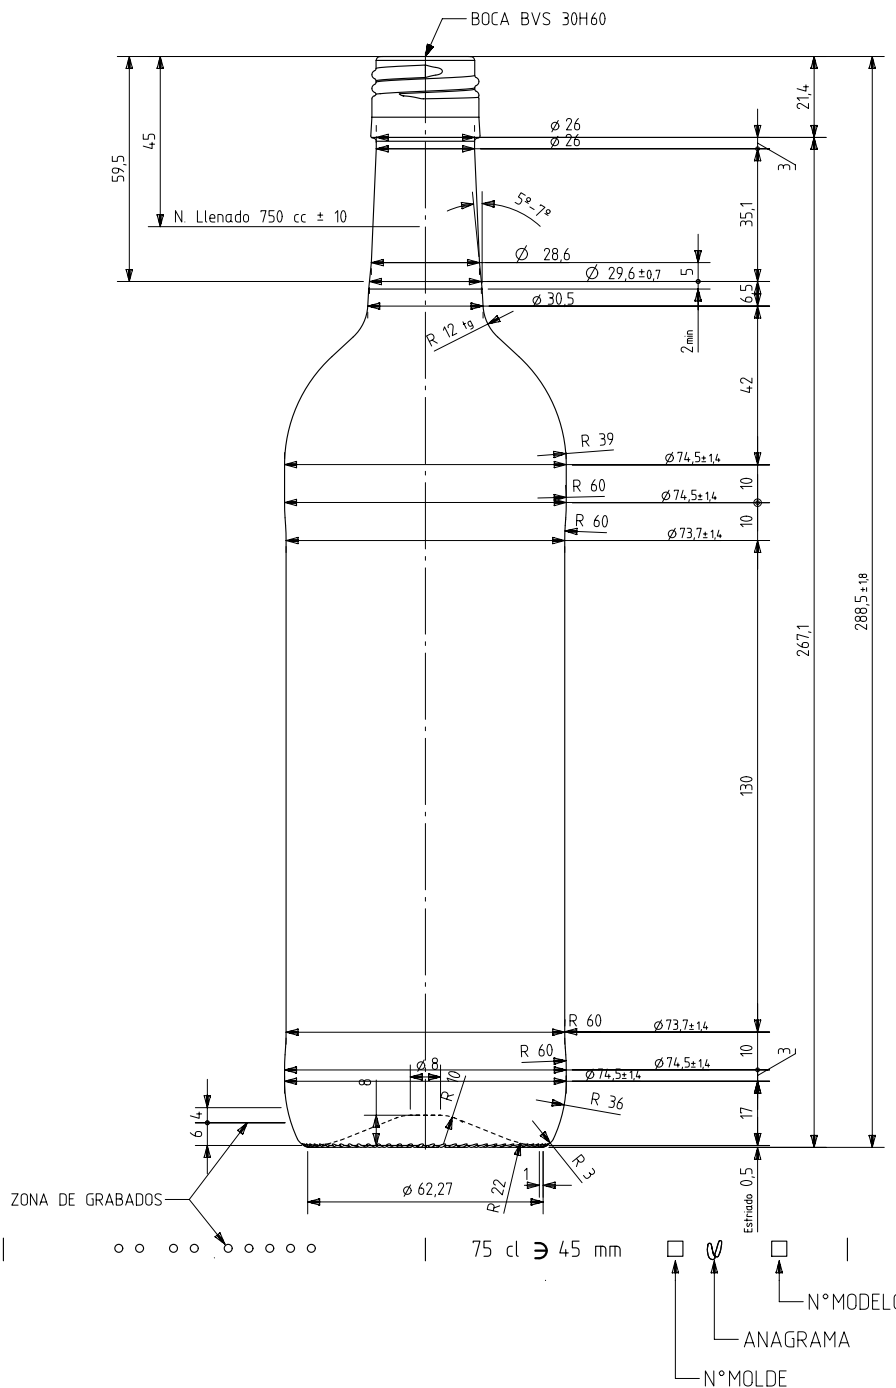

BD VIVA NATURA 75 CL BVS

Características del producto:

Código	1141/477
Capacidad	750 ml
Boca	BVS 30 H
Colores	
Peso	360 gr
Altura total	288.50 mm
Diámetro	74.50 mm
Palé	1.624 unidades

VISTA DEL FONDO

vidrala

				Peso aprox 360 gr	Dibujado E. Albaizar
5	Cambio de Boca 476 a 477	04-05-16	JAU	Capacidad n. llenado 750 cc± 10 a 45 mm	Conforme
4	Modificación de perfil.	09-08-10	AMC	Capacidad a verter: 765 cc± aprox	Fecha: 10-03-09
3	Se modifica cuello	19-01-10	JRA	Recipiente medida SI	Escalas: 1/1 N°Plano: 6862-5
2	Se pasa a boca H60	15-09-09	JOJ	Resistencia choque térmico: 42 °C	BORDELESA VIVA BVS 75 CL
1	Se reduce la altura 1 mm	24-07-09	JOJ	Cámara expansión: 2,0 %	
Ref	Modificación	Fecha	Firma	Carbonatación: 0,0 Vol CO2 máx	Conforme cliente
Este plano es propiedad de Vidrala y no puede ser reproducido ni comunicado sin nuestro permiso. Las cotas no toleradas son aproximadas (5,3%).				Angulo de volcado: 16,0 °	Fecha
				Modelo: 114 1/4 77	Anula: 6862-4 CAD: 6862-5.prt