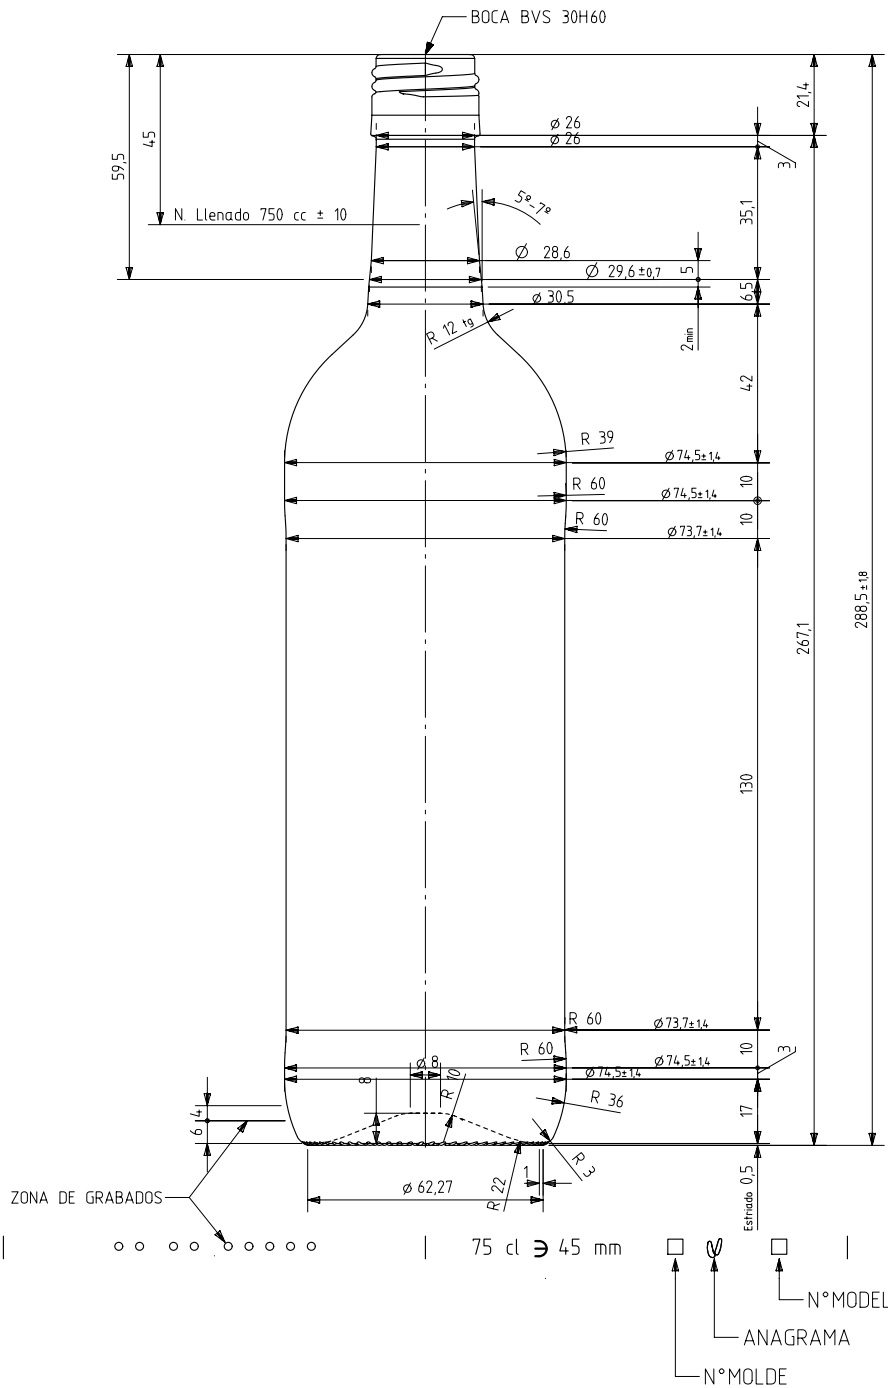

# BD VIVA NATURA 75 CL BVS

Características del producto:

<b>Código</b>	1141/477
<b>Capacidad</b>	750 ml
<b>Boca</b>	BVS 30 H
<b>Colores</b>	
<b>Peso</b>	360 gr
<b>Altura total</b>	288.50 mm
<b>Diámetro</b>	74.50 mm
<b>Palé</b>	1.624 unidades

VISTA DEL FONDO

vidrala

				Peso aprox 360 gr	Dibujado E. Albaizar
5	Cambio de Boca 476 a 477	04-05-16	JAU	Capacidad n. llenado 750 cc± 10 a 45 mm	Conforme
4	Modificación de perfil.	09-08-10	AMC	Capacidad a verter: 765 cc± aprox	Fecha: 10-03-09
3	Se modifica cuello	19-01-10	JRA	Recipiente medida SI	Escalas: 1/1 N°Plano: 6862-5
2	Se pasa a boca H60	15-09-09	JUJ	Resistencia choque térmico: 42 °C	BORDELESA VIVA BVS 75 CL
1	Se reduce la altura 1 mm	24-07-09	JUJ	Cámara expansión: 2,0 %	
Ref	Modificación	Fecha	Firma	Carbonatación: 0,0 Vol CO2 máx	Conforme cliente
Este plano es propiedad de Vidrala y no puede ser reproducido ni comunicado sin nuestro permiso. Las cotas no toleradas son aproximadas (5,3%).				Angulo de volcado: 16,0 °	Firma
					Fecha
					Modelo: 114 1/4 77
					Anula: 6862-4 CAD: 6862-5prt