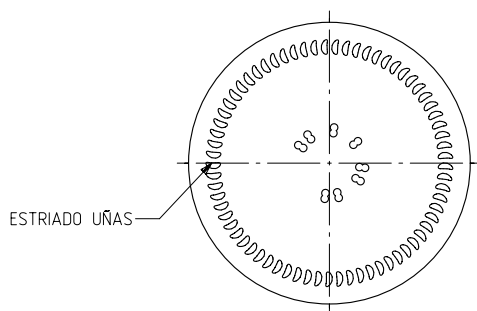

# BD VIVA NATURA 75 CL BVS

Características del producto:

<b>Código</b>	1141/477
<b>Capacidad</b>	750 ml
<b>Boca</b>	BVS 30 H
<b>Colores</b>	
<b>Peso</b>	360 gr
<b>Altura total</b>	288.50 mm
<b>Diámetro</b>	74.50 mm
<b>Palé</b>	1.624 unidades

VISTA DEL FONDO

**vidrala**

				Peso aprox 360 gr	Dibujado E. Albaizar
5	Cambio de Boca 476 a 477	04-05-16	JAU	Capacidad n. llenado 750 cc ± 10 a 45 mm	Conforme
4	Modificación de perfil.	09-08-10	AMC	Capacidad a verter: 765 cc ± aprox	Fecha: 10-03-09
3	Se modifica cuello	19-01-10	JRA	Recipiente medida SI	Escalas: 1/1 N°Plano: 6862-5
2	Se pasa a boca H60	15-09-09	JOJ	Resistencia choque térmico: 42 °C	BORDELESA VIVA BVS 75 CL
1	Se reduce la altura 1 mm	24-07-09	JOJ	Cámara expansión: 2,0 %	
Ref	Modificación	Fecha	Firma	Carbonatación: 0,0 Vol CO2 máx	Conforme cliente
Este plano es propiedad de Vidrala y no puede ser reproducido ni comunicado sin nuestro permiso. Las cotas no toleradas son aproximadas (5,3%).				Angulo de volcado: 16,0 °	Firma
					Fecha
					Modelo: 114 1/4 77
					Anula: 6862-4 CAD: 6862-5.prt