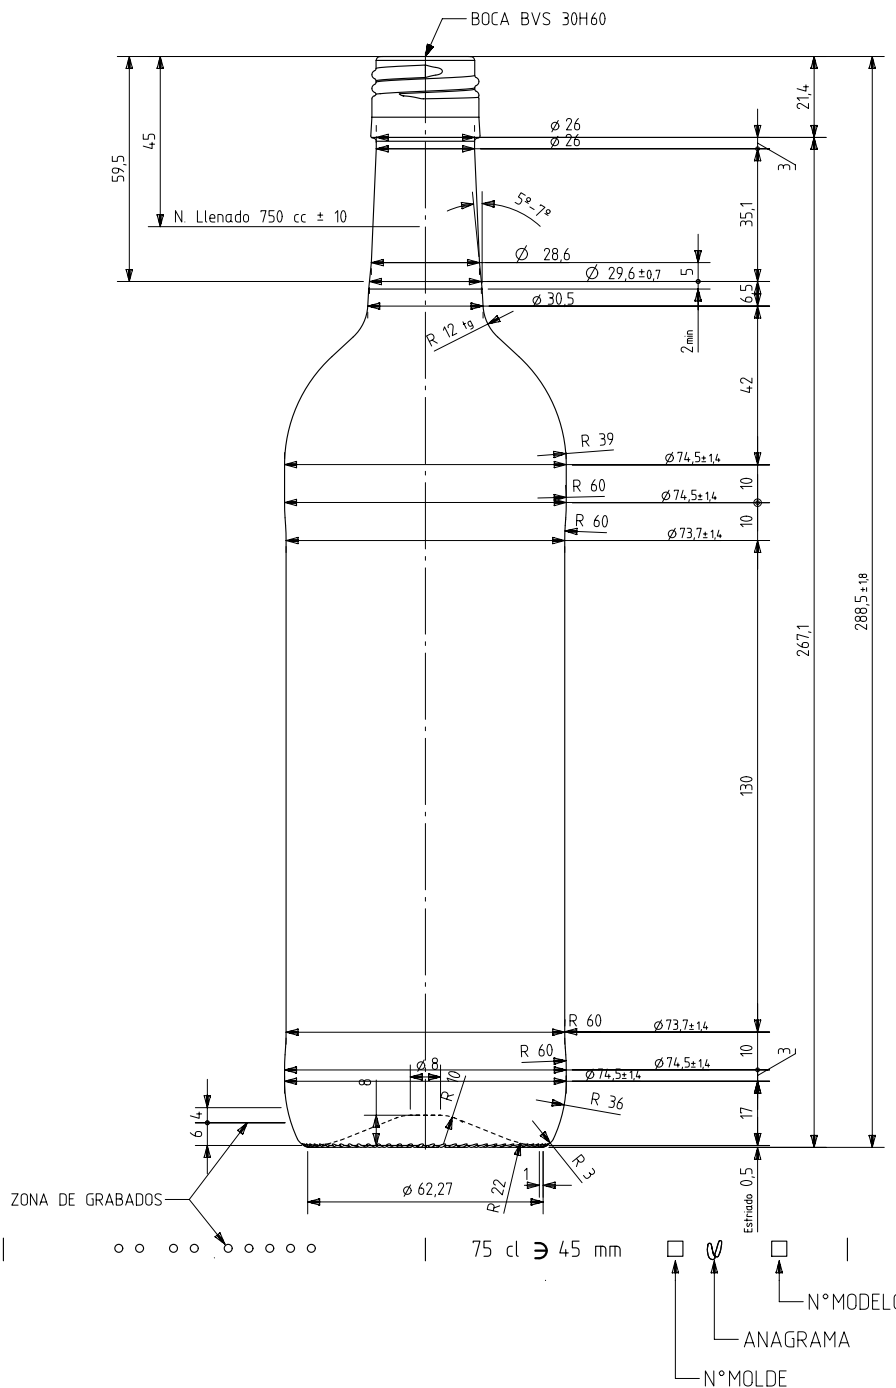

# BD VIVA NATURA 75 CL BVS

Características del producto:

<b>Código</b>	1141/477
<b>Capacidad</b>	750 ml
<b>Boca</b>	BVS 30 H
<b>Colores</b>	
<b>Peso</b>	360 gr
<b>Altura total</b>	288.50 mm
<b>Diámetro</b>	74.50 mm
<b>Palé</b>	1.624 unidades

VISTA DEL FONDO

**vidrala**

				Peso aprox 360 gr	Dibujado E. Albaizar
5	Cambio de Boca 476 a 477	04-05-16	JAU	Capacidad n. llenado 750 cc ± 10 a 45 mm	Conforme
4	Modificación de perfil.	09-08-10	AMC	Capacidad a verter: 765 cc ± aprox	Fecha: 10-03-09
3	Se modifica cuello	19-01-10	JRA	Recipiente medida SI	Escalas: 1/1 N°Plano: 6862-5
2	Se pasa a boca H60	15-09-09	JOJ	Resistencia choque térmico: 42 °C	BORDELESA VIVA BVS 75 CL
1	Se reduce la altura 1 mm	24-07-09	JOJ	Cámara expansión: 2,0 %	
Ref	Modificación	Fecha	Firma	Carbonatación: 0,0 Vol CO2 máx	Conforme cliente
Este plano es propiedad de Vidrala y no puede ser reproducido ni comunicado sin nuestro permiso. Las cotas no toleradas son aproximadas (5,3%).				Angulo de volcado: 16,0 °	Firma
					Fecha
					Modelo: 114 1/4 77
					Anula: 6862-4 CAD: 6862-5.prt