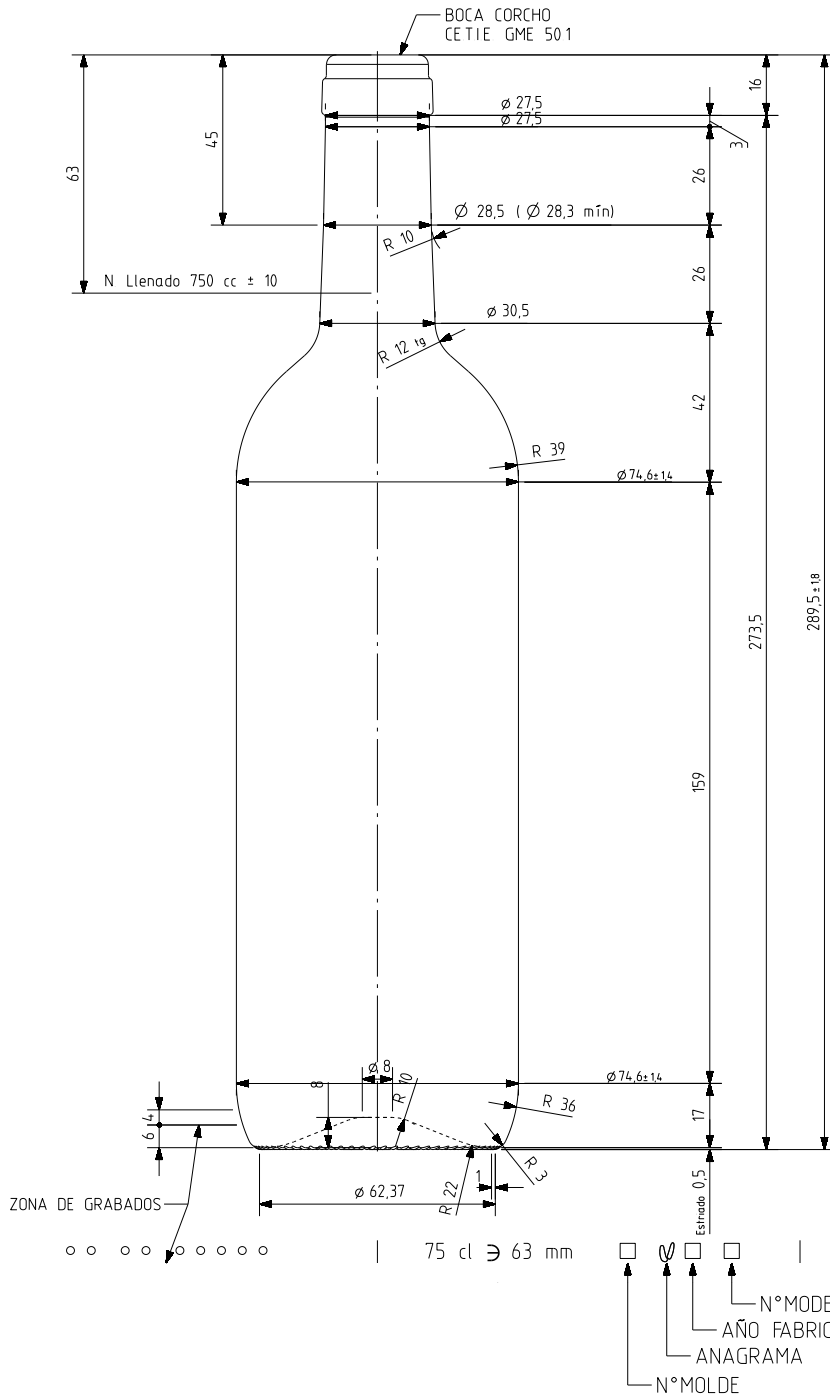

BD VIVA NATURA 75 CL

Caractéristiques du produit

Code	1140/242
Capacité	750 ml
Bague	CORCHO CETIE
Couleurs	
Poids	360 gr
Hauteur totale	289.50 mm
Diamètre	74.60 mm
Palette	1.624 Unités

VISTA DEL FONDO

				Peso aprox 360 gr	Dibujado E. Albaizar
				Capacidad n llenado 750 cc \pm 10 \varnothing 63 mm	Conforme
				Capacidad a verter 770 cc \pm aprox	Fecha 10-08-10
				Recipiente medida SI	Escalas 1/1 N°Plano 6861-B
				Resistencia choque térmico 42 °C	BORDELESA VIVA 75 CL
				Cámara expansión 2,7 %	
B	Se quita salvaetiquetas	25-08-10	AEA	Carbonatación 0,0 Val CO2 máx	Conforme cliente
Ref	Modificación	Fecha	Firma	Angulo de volcado 15,6 °	Fecha
<small>Este plano es propiedad de Vidrala y no puede ser reproducido ni comunicado sin nuestro permiso. Las calas no toleradas son aproximadas 63,1%.</small>					Modelo 1140/242
					Anula 6861 [CAD 6861-B.prt]