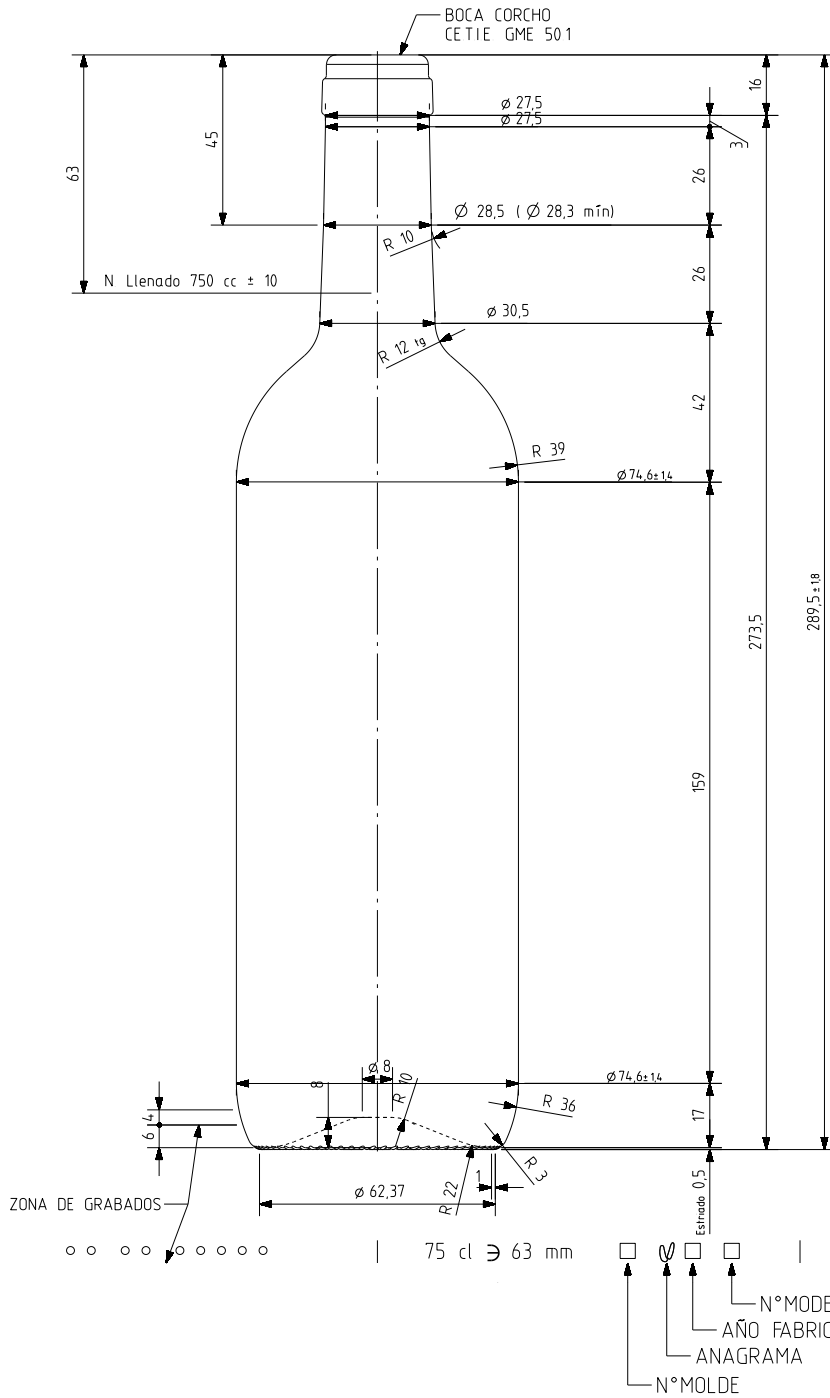

## Caractéristiques du produit

<b>Code</b>	1140/242
<b>Capacité</b>	750 ml
<b>Bague</b>	CORCHO CETIE
<b>Couleurs</b>	
<b>Poids</b>	360 gr
<b>Hauteur totale</b>	289.50 mm
<b>Diamètre</b>	74.60 mm
<b>Palette</b>	1.624 Unités

VISTA DEL FONDO

				Peso aprox 360 gr	Dibujado E. Albaizar
				Capacidad n llenado 750 cc ± 10 $\varnothing$ 63 mm	Conforme
				Capacidad a verter 770 cc ± aprox	Fecha 10-08-10
				Recipiente medida SI	Escala 1/1 N° Plano 6861-B
				Resistencia choque térmico 42 °C	BORDELESA VIVA 75 CL
				Cámara expansión 2,7 %	
B	Se quita salvaetiquetas	25-08-10	AEA	Carbonatación 0,0 Val CO2 máx	Conforme cliente
Ref	Modificación	Fecha	Firma	Angulo de volcado 15,6 °	Fecha
Este plano es propiedad de Vidrala y no puede ser reproducido ni comunicado sin nuestro permiso. Las calas no toleradas son aproximadas 63,15%.					Modelo 1140/242
					Anula 6861 CAD 6861-B.prt