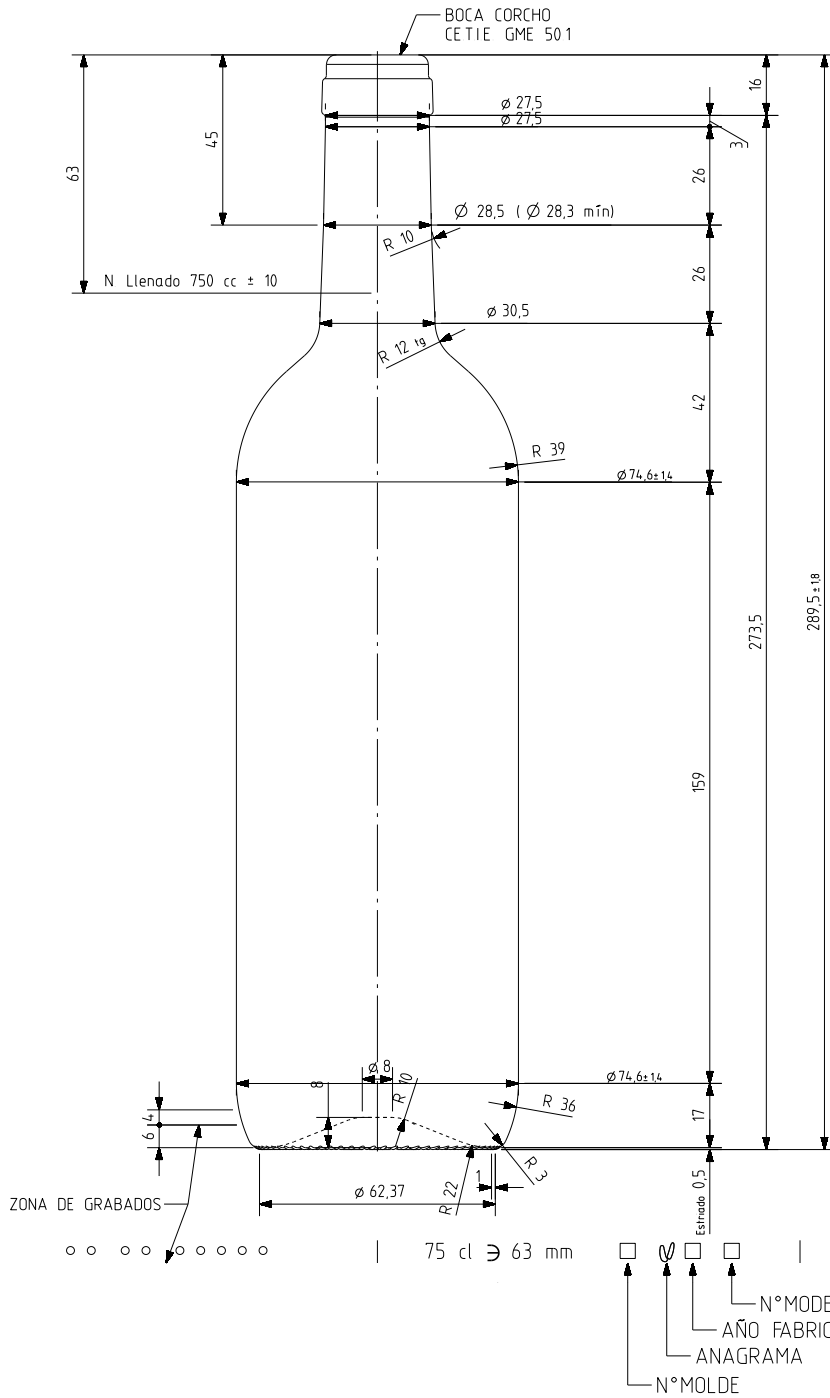

## Caractéristiques du produit

<b>Code</b>	1140/242
<b>Capacité</b>	750 ml
<b>Bague</b>	CORCHO CETIE
<b>Couleurs</b>	
<b>Poids</b>	360 gr
<b>Hauteur totale</b>	289.50 mm
<b>Diamètre</b>	74.60 mm
<b>Palette</b>	1.624 Unités

VISTA DEL FONDO

				Peso aprox 360 gr	Dibujado E. Albaizar
				Capacidad n llenado 750 cc ± 10	Conforme
				Capacidad a verter 770 cc ± aprox	Fecha 10-08-10
				Recipiente medida SI	Escalas 1/1
				Resistencia choque térmico 42 °C	N° Plano 6861-B
B	Se quita salvaetiquetas	25-08-10	AEA	Cámara expansión 2,7 %	BORDELESA VIVA 75 CL
Ref	Modificación	Fecha	Firma	Carbonatación 0,0 Vol CO2 máx	
Este plano es propiedad de Vidrala y no puede ser reproducido ni comunicado sin nuestro permiso. Las calas no toleradas son aproximadas 63.1%.				Angulo de volcado 15,6 °	Conforme cliente Firma Fecha
				Modelo 1140/242	Anula 6861
				CAD 6861-B.prt	