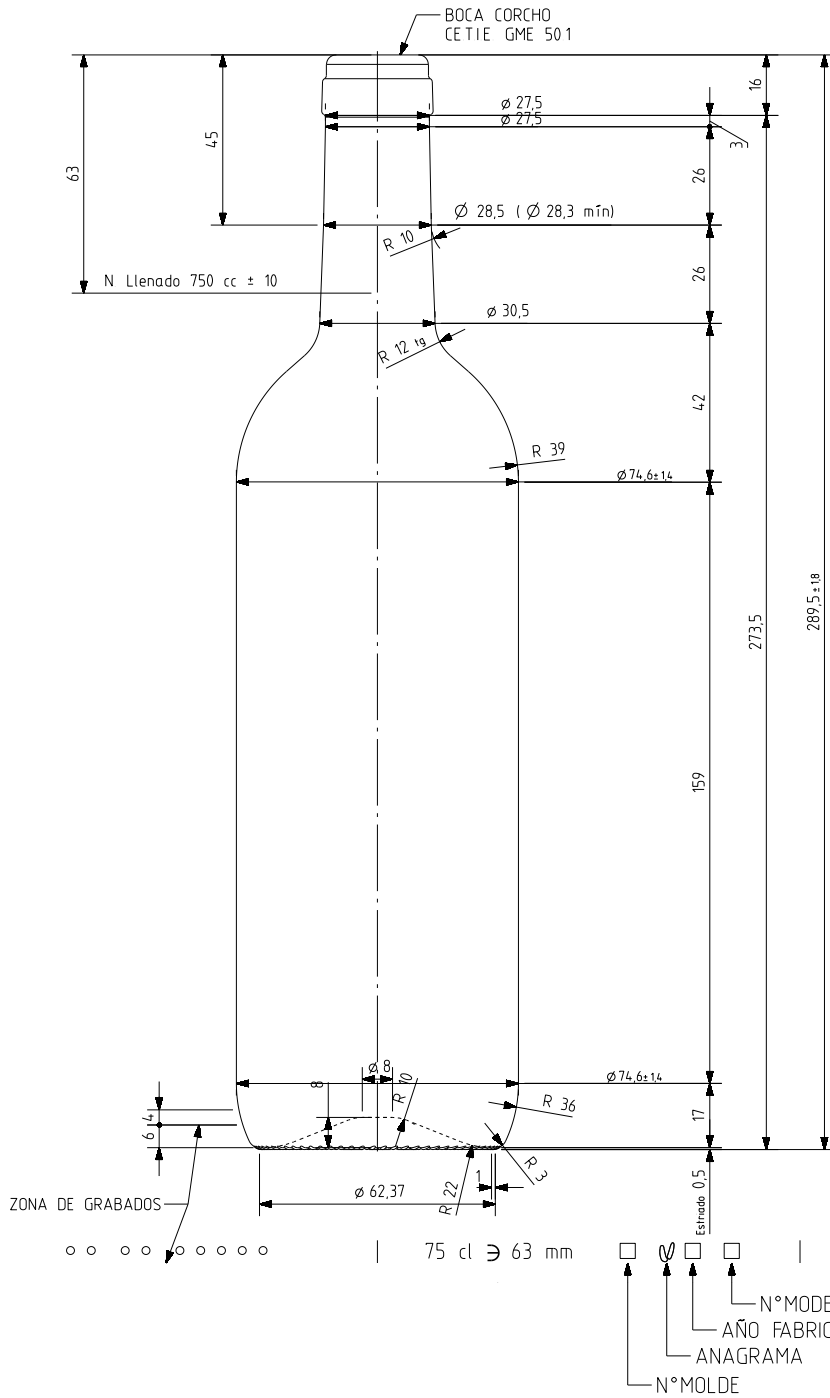

BD Viva Natura 75 cl

Caratteristiche del prodotto

Codice	1140/242
Capacità	750 ml
Imboccatura	CORCHO CETIE
Colori	
Peso	360 gr
Altezza Totale	289.50 mm
Diametro	74.60 mm
Pallet	1.624 Unitá

VISTA DEL FONDO

				Peso aprox 360 gr	Dibujado E. Albaizar
				Capacidad n llenado 750 cc \pm 10 \varnothing 63 mm	Conforme
				Capacidad a verter 770 cc \pm aprox	Fecha 10-08-10
				Recipiente medida SI	Escalas 1/1 N°Plano 6861-B
				Resistencia choque térmico 42 °C	BORDELESA VIVA 75 CL
				Cámara expansión 2,7 %	
B	Se quita salvaetiquetas	25-08-10	AEA	Carbonatación 0,0 Vol CO2 máx	Conforme cliente
Ref	Modificación	Fecha	Firma	Angulo de volcado 15,6 °	Fecha
Este plano es propiedad de Vidrala y no puede ser reproducido ni comunicado sin nuestro permiso. Las calas no toleradas son aproximadas 63,1%.					Modelo 1140/242
					Anula 6861 CAD 6861-B.prt